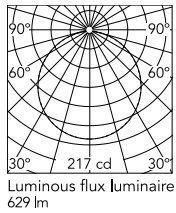

### Technical Drawings

[2D](#) ZIP

[3D](#) ZIP

[Bim](#) ZIP

## Schematic light drawing

h(m)	E(lx)	D(m)
1	217	3.05
2	54	6.11
3	24	9.16
4	14	12.22
5	9	15.27