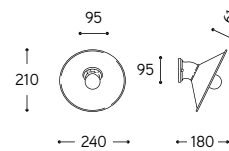

Attenzione: se si desidera collegare esternamente gli articoli alla treccia di cotone, e' obbligatorio specificare, al momento dell'ordine, la quantita' ed il posizionamento dei fori da predisporre nella base dell'appliche, della plafoniera o nel rosone del lampadario.

Notice: if you want to connect the items to the cotton braid, it's mandatory to specify, when ordering, the quantity and positioning of the side holes to be prepared in the applique base or in the ceiling rose of the luminaire.

Art. LAR.91.01

Art. LAR.91.03

Art. LAR.91.04

Art. LAR.95.01

Art. LAR.95.03

Art. LAR.95.04

ARTICOLO ITEM	DESCRIZIONE DESCRIPTION	ATTACCO SOCKET	POTENZA POWER	PESO GR. WEIGHT GR.	VOL. IN M <sup>3</sup> VOL. IN M <sup>3</sup>	PEZZI IMBALLO OUTER BOX	FASCIA PREZZO PRICE RANGE
<b>Riflettore conico / Conic shade</b>							
LAR.71.01	Sospensione / Pendant	E27	15W LED	2.120	0,03	1	<b>B40</b>
LAR.91.01	Plafoniera / Ceiling lamp	E27	15W LED	1.480	0,02	1	<b>B37</b>
LAR.95.01	Applique / Wall lamp	E27	15W LED	1.440	0,02	1	<b>B37</b>
<b>Riflettore tondo piccolo / Little round shade</b>							
LAR.71.03	Sospensione / Pendant	E27	15W LED	2.100	0,03	1	<b>B40</b>
LAR.91.03	Plafoniera / Ceiling lamp	E27	15W LED	1.440	0,02	1	<b>B37</b>
LAR.95.03	Applique / Wall lamp	E27	15W LED	1.360	0,02	1	<b>B37</b>
<b>Riflettore tondo grande / Big round shade</b>							
LAR.71.04	Sospensione / Pendant	E27	15W LED	2.210	0,03	1	<b>B40</b>
LAR.91.04	Plafoniera / Ceiling lamp	E27	15W LED	1.550	0,02	1	<b>B37</b>
LAR.95.04	Applique / Wall lamp	E27	15W LED	1.500	0,02	1	<b>B37</b>