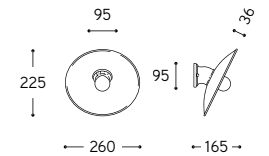

Attenzione: se si desidera collegare esternamente gli articoli alla treccia di cotone, e' obbligatorio specificare, al momento dell'ordine, la quantita' ed il posizionamento dei fori da predisporre nella base dell'appliche, della plafoniera o nel rosone del lampadario.

Notice: if you want to connect the items to the cotton braid, it's mandatory to specify, when ordering, the quantity and positioning of the side holes to be prepared in the applique base or in the ceiling rose of the luminaire.

Art. LAR.91.01

Art. LAR.91.03

Art. LAR.91.04

Art. LAR.95.01

Art. LAR.95.03

Art. LAR.95.04

ARTICOLO ITEM	DESCRIZIONE DESCRIPTION	ATTACCO SOCKET	POTENZA POWER	PESO GR. WEIGHT GR.	VOL. IN M <sup>3</sup> VOL. IN M <sup>3</sup>	PEZZI IMBALLO OUTER BOX	FASCIA PREZZO PRICE RANGE
<b>Riflettore conico / Conic shade</b>							
LAR.71.01	Sospensione / Pendant	E27	15W LED	2.120	0,03	1	<b>B40</b>
LAR.91.01	Plafoniera / Ceiling lamp	E27	15W LED	1.480	0,02	1	<b>B37</b>
LAR.95.01	Applique / Wall lamp	E27	15W LED	1.440	0,02	1	<b>B37</b>
<b>Riflettore tondo piccolo / Little round shade</b>							
LAR.71.03	Sospensione / Pendant	E27	15W LED	2.100	0,03	1	<b>B40</b>
LAR.91.03	Plafoniera / Ceiling lamp	E27	15W LED	1.440	0,02	1	<b>B37</b>
LAR.95.03	Applique / Wall lamp	E27	15W LED	1.360	0,02	1	<b>B37</b>
<b>Riflettore tondo grande / Big round shade</b>							
LAR.71.04	Sospensione / Pendant	E27	15W LED	2.210	0,03	1	<b>B40</b>
LAR.91.04	Plafoniera / Ceiling lamp	E27	15W LED	1.550	0,02	1	<b>B37</b>
LAR.95.04	Applique / Wall lamp	E27	15W LED	1.500	0,02	1	<b>B37</b>