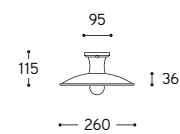

Attenzione: se si desidera collegare esternamente gli articoli alla treccia di cotone, e' obbligatorio specificare, al momento dell'ordine, la quantita' ed il posizionamento dei fori da predisporre nella base dell'appliche, della plafoniera o nel rosone del lampadario.

Notice: if you want to connect the items to the cotton braid, it's mandatory to specify, when ordering, the quantity and positioning of the side holes to be prepared in the applique base or in the ceiling rose of the luminaire.

Art. LAR.91.01

Art. LAR.91.03

Art. LAR.91.04

Art. LAR.95.01

Art. LAR.95.03

Art. LAR.95.04

ARTICOLO ITEM	DESCRIZIONE DESCRIPTION	ATTACCO SOCKET	POTENZA POWER	PESO GR. WEIGHT GR.	VOL. IN M <sup>3</sup> VOL. IN M <sup>3</sup>	PEZZI IMBALLO OUTER BOX	FASCIA PREZZO PRICE RANGE
<b>Riflettore conico / Conic shade</b>							
LAR.71.01	Sospensione / Pendant	E27	15W LED	2.120	0,03	1	<b>B40</b>
LAR.91.01	Plafoniera / Ceiling lamp	E27	15W LED	1.480	0,02	1	<b>B37</b>
LAR.95.01	Applique / Wall lamp	E27	15W LED	1.440	0,02	1	<b>B37</b>
<b>Riflettore tondo piccolo / Little round shade</b>							
LAR.71.03	Sospensione / Pendant	E27	15W LED	2.100	0,03	1	<b>B40</b>
LAR.91.03	Plafoniera / Ceiling lamp	E27	15W LED	1.440	0,02	1	<b>B37</b>
LAR.95.03	Applique / Wall lamp	E27	15W LED	1.360	0,02	1	<b>B37</b>
<b>Riflettore tondo grande / Big round shade</b>							
LAR.71.04	Sospensione / Pendant	E27	15W LED	2.210	0,03	1	<b>B40</b>
LAR.91.04	Plafoniera / Ceiling lamp	E27	15W LED	1.550	0,02	1	<b>B37</b>
LAR.95.04	Applique / Wall lamp	E27	15W LED	1.500	0,02	1	<b>B37</b>