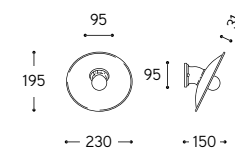

Attenzione: se si desidera collegare esternamente gli articoli alla treccia di cotone, e' obbligatorio specificare, al momento dell'ordine, la quantita' ed il posizionamento dei fori da predisporre nella base dell'appliche, della plafoniera o nel rosone del lampadario.

Notice: if you want to connect the items to the cotton braid, it's mandatory to specify, when ordering, the quantity and positioning of the side holes to be prepared in the applique base or in the ceiling rose of the luminaire.

Art. LAR.91.01

Art. LAR.91.03

Art. LAR.91.04

Art. LAR.95.01

Art. LAR.95.03

Art. LAR.95.04

ARTICOLO ITEM	DESCRIZIONE DESCRIPTION	ATTACCO SOCKET	POTENZA POWER	PESO GR. WEIGHT GR.	VOL. IN M <sup>3</sup> VOL. IN M <sup>3</sup>	PEZZI IMBALLO OUTER BOX	FASCIA PREZZO PRICE RANGE
<b>Riflettore conico / Conic shade</b>							
LAR.71.01	Sospensione / Pendant	E27	15W LED	2.120	0,03	1	<b>B40</b>
LAR.91.01	Plafoniera / Ceiling lamp	E27	15W LED	1.480	0,02	1	<b>B37</b>
LAR.95.01	Applique / Wall lamp	E27	15W LED	1.440	0,02	1	<b>B37</b>
<b>Riflettore tondo piccolo / Little round shade</b>							
LAR.71.03	Sospensione / Pendant	E27	15W LED	2.100	0,03	1	<b>B40</b>
LAR.91.03	Plafoniera / Ceiling lamp	E27	15W LED	1.440	0,02	1	<b>B37</b>
LAR.95.03	Applique / Wall lamp	E27	15W LED	1.360	0,02	1	<b>B37</b>
<b>Riflettore tondo grande / Big round shade</b>							
LAR.71.04	Sospensione / Pendant	E27	15W LED	2.210	0,03	1	<b>B40</b>
LAR.91.04	Plafoniera / Ceiling lamp	E27	15W LED	1.550	0,02	1	<b>B37</b>
LAR.95.04	Applique / Wall lamp	E27	15W LED	1.500	0,02	1	<b>B37</b>