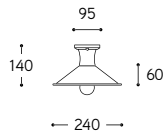

Art. LAR.91.01