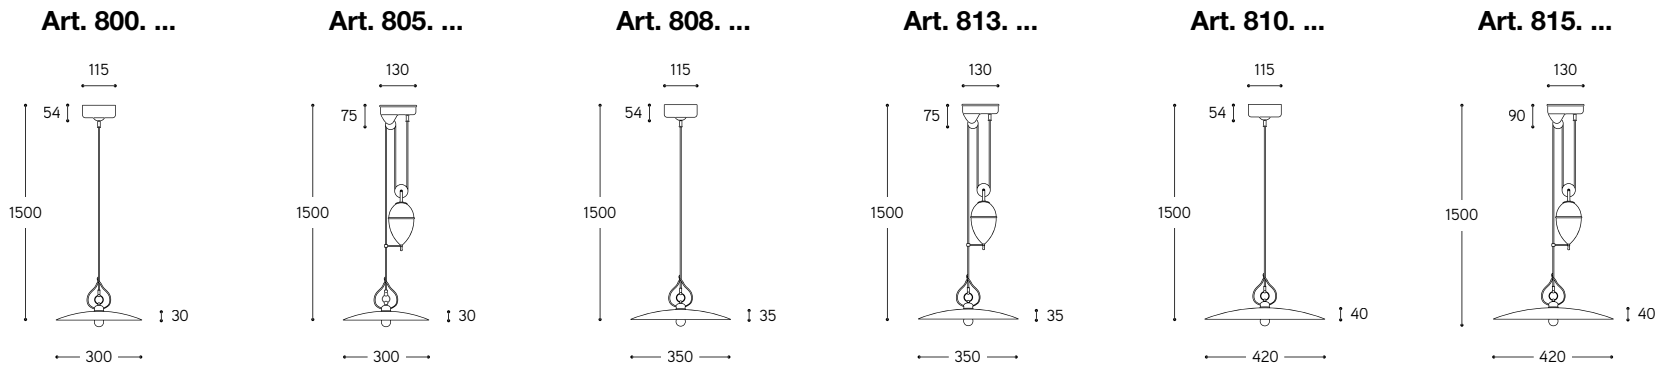

ARTICOLO ITEM	DESCRIZIONE DESCRIPTION	ATTACCO SOCKET	POTENZA POWER	PESO GR. WEIGHT GR.	VOL. IN M³ VOL. IN M³	PEZZI IMBALLO OUTER BOX	FASCIA PREZZO PRICE RANGE
Bianca / White							
800	Sospensione / Pendant	E27	15W LED	2.520	0,04	1	B40
805	Saliscendi / Pendant with counterweight	E27	15W LED	5.000	0,06	1	B61
808	Sospensione / Pendant	E27	15W LED	3.340	0,06	1	B45
813	Saliscendi / Pendant with counterweight	E27	15W LED	6.000	0,06	1	B68
810	Sospensione / Pendant	E27	15W LED	3.700	0,06	1	B50
815	Saliscendi / Pendant with counterweight	E27	15W LED	7.360	0,08	1	B78
Fili colorati / Coloured lines (*)							
800. ...	Sospensione / Pendant	E27	15W LED	2.520	0,04	1	B43
805. ...	Saliscendi / Pendant with counterweight	E27	15W LED	5.000	0,06	1	B65
808. ...	Sospensione / Pendant	E27	15W LED	3.340	0,06	1	B48
813. ...	Saliscendi / Pendant with counterweight	E27	15W LED	6.000	0,06	1	B73
810. ...	Sospensione / Pendant	E27	15W LED	3.700	0,06	1	B52
815. ...	Saliscendi / Pendant with counterweight	E27	15W LED	7.360	0,08	1	B82
Decorata / Decorated (**)							
800. ...	Sospensione / Pendant	E27	15W LED	2.520	0,04	1	B49
805. ...	Saliscendi / Pendant with counterweight	E27	15W LED	5.000	0,06	1	B68
808. ...	Sospensione / Pendant	E27	15W LED	3.340	0,06	1	B55
813. ...	Saliscendi / Pendant with counterweight	E27	15W LED	6.000	0,06	1	B74
810. ...	Sospensione / Pendant	E27	15W LED	3.700	0,06	1	B65
815. ...	Saliscendi / Pendant with counterweight	E27	15W LED	7.360	0,08	1	B86
Cotto con interno bianco / Cotto/White glazed inside							
800.CB	Sospensione / Pendant	E27	15W LED	2.520	0,04	1	B43
805.CB	Saliscendi / Pendant with counterweight	E27	15W LED	5.000	0,06	1	B66
808.CB	Sospensione / Pendant	E27	15W LED	3.340	0,06	1	B50
813.CB	Saliscendi / Pendant with counterweight	E27	15W LED	6.000	0,06	1	B74
810.CB	Sospensione / Pendant	E27	15W LED	3.700	0,06	1	B55
815.CB	Saliscendi / Pendant with counterweight	E27	15W LED	7.360	0,08	1	B85

CE □ IP20

(*) **FR** = Filo rosso / Red line
FM = Filo marrone / Brown line
FA = Filo verde / Green line
FB = Filo blu / Blue line
FO = Filo arancio / Orange line

(**) **01** = Delft blu / Delft
05 = Vite / Grapevine
06 = Anemone / Anemone
07/V = Greca in verde / Green greek fret
08/B = Greca in blu / Blue greek fret
35 = Primavera blu / Blue spring
38 = Bordo verde / Green border

116 = Edera blu / Blue ivy
117 = Edera rossa / Red ivy
118 = Edera verde / Green ivy
313 = Foglie / Leaf
412 = Tulipani / Tulip
IB = Intreccio blu / Blue intertwine

I Fili colorati e i Decori sono
illustrati alle pag. 322, 323
See Coloured lines
and Decorations
on pages 322, 323