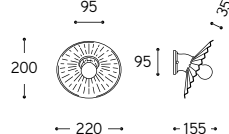

Art. LAR.93.C/22
Art. LAR.134.B

Art. LAR.97.FM/22
Art. LAR.134.B

Art. LAR.93.FB/26
Art. LAR.134.B

Art. LAR.97.C/26
Art. LAR.134.B

Attenzione: se si desidera collegare esternamente gli articoli alla treccia di cotone, e' obbligatorio specificare, al momento dell'ordine, la quantita' ed il posizionamento dei fori da predisporre nella base dell'applique o della plafoniera.

Notice: if you want to connect the items to the cotton braid, it's mandatory to specify, when ordering, the quantity and positioning of the side holes to be prepared in the applique or in the ceiling base.

Art. LAR.93. .../22

Art. LAR.93. .../26

Art. LAR.97. .../22

Art. LAR.97. .../26

ARTICOLO ITEM	DESCRIZIONE DESCRIPTION	ATTACCO SOCKET	POTENZA POWER	PESO GR. WEIGHT GR.	VOL. IN M ³ VOL. IN M ³	PEZZI IMBALLO OUTER BOX	FASCIA PREZZO PRICE RANGE
Bianca / White							
LAR.93.00/22	Plafoniera / Ceiling lamp	E27	15W LED	1.280	0,02	1	B37
LAR.93.00/26	Plafoniera / Ceiling lamp	E27	15W LED	1.300	0,03	1	B39
LAR.97.00/22	Applique / Wall lamp	E27	15W LED	1.280	0,02	1	B37
LAR.97.00/26	Applique / Wall lamp	E27	15W LED	1.300	0,03	1	B39
Fili colorati / Coloured lines							
LAR.93. .../22	Plafoniera / Ceiling lamp	E27	15W LED	1.280	0,02	1	B39
LAR.93. .../26	Plafoniera / Ceiling lamp	E27	15W LED	1.300	0,03	1	B42
LAR.97. .../22	Applique / Wall lamp	E27	15W LED	1.280	0,02	1	B39
LAR.97. .../26	Applique / Wall lamp	E27	15W LED	1.300	0,03	1	B42
Cotto / Cotto							
LAR.93.C/22	Plafoniera / Ceiling lamp	E27	15W LED	1.280	0,02	1	B37
LAR.93.C/26	Plafoniera / Ceiling lamp	E27	15W LED	1.300	0,03	1	B39
LAR.97.C/22	Applique / Wall lamp	E27	15W LED	1.280	0,02	1	B37
LAR.97.C/26	Applique / Wall lamp	E27	15W LED	1.300	0,03	1	B39