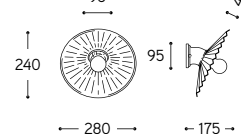

Art. LAR.93.C/22
Art. LAR.134.B

Art. LAR.97.FM/22
Art. LAR.134.B

Art. LAR.93.FB/26
Art. LAR.134.B

Art. LAR.97.C/26
Art. LAR.134.B

Attenzione: se si desidera collegare esternamente gli articoli alla treccia di cotone, e' obbligatorio specificare, al momento dell'ordine, la quantita' ed il posizionamento dei fori da predisporre nella base dell'applique o della plafoniera.

Notice: if you want to connect the items to the cotton braid, it's mandatory to specify, when ordering, the quantity and positioning of the side holes to be prepared in the applique or in the ceiling base.

Art. LAR.93. .../22

Art. LAR.93. .../26

Art. LAR.97. .../22

Art. LAR.97. .../26

ARTICOLO ITEM	DESCRIZIONE DESCRIPTION	ATTACCO SOCKET	POTENZA POWER	PESO GR. WEIGHT GR.	VOL. IN M ³ VOL. IN M ³	PEZZI IMBALLO OUTER BOX	FASCIA PREZZO PRICE RANGE
Bianca / White							
LAR.93.00/22	Plafoniera / Ceiling lamp	E27	15W LED	1.280	0,02	1	B37
LAR.93.00/26	Plafoniera / Ceiling lamp	E27	15W LED	1.300	0,03	1	B39
LAR.97.00/22	Applique / Wall lamp	E27	15W LED	1.280	0,02	1	B37
LAR.97.00/26	Applique / Wall lamp	E27	15W LED	1.300	0,03	1	B39
Fili colorati / Coloured lines							
LAR.93. .../22	Plafoniera / Ceiling lamp	E27	15W LED	1.280	0,02	1	B39
LAR.93. .../26	Plafoniera / Ceiling lamp	E27	15W LED	1.300	0,03	1	B42
LAR.97. .../22	Applique / Wall lamp	E27	15W LED	1.280	0,02	1	B39
LAR.97. .../26	Applique / Wall lamp	E27	15W LED	1.300	0,03	1	B42
Cotto / Cotto							
LAR.93.C/22	Plafoniera / Ceiling lamp	E27	15W LED	1.280	0,02	1	B37
LAR.93.C/26	Plafoniera / Ceiling lamp	E27	15W LED	1.300	0,03	1	B39
LAR.97.C/22	Applique / Wall lamp	E27	15W LED	1.280	0,02	1	B37
LAR.97.C/26	Applique / Wall lamp	E27	15W LED	1.300	0,03	1	B39

CE IP20

FR = Filo rosso / Red line
 FM = Filo marrone / Brown line
 FA = Filo verde / Green line
 FB = Filo blu / Blue line
 FO = Filo arancio / Orange line

I Fili colorati sono illustrati a pag. 322
 See Coloured lines on page 322