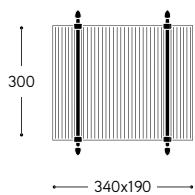

LINEA
Tehinà

Apparecchio di illuminazione a parete, con struttura in ottone anticato ad una sorgente luminosa, con schermo in tessuto interamente integrato alla struttura.

Antique brass wall lighting fixture with single light and fabric shade fully integrated into structure.

ARTICOLO ITEM	DESCRIZIONE DESCRIPTION	TESSUTO FABRIC	ATTACCO SOCKET	POTENZA POWER	PESO GR. WEIGHT GR.	VOL. IN M ³ VOL. IN M ³	PEZZI IMBALLO OUTER BOX	FASCIA PREZZO PRICE RANGE
OS.S7.01	Applique / Wall lamp	Tessuto pongé plissé avorio Ivory plissé pongé fabric	E27	21W LED	2.800	0,08	1	B79