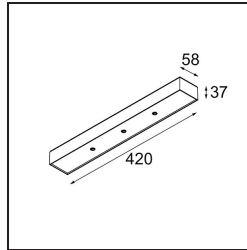

Modupoint Square Surface 420X58 3x Jack Trailing Edge DI 500mA White Structure

Specificaties

Materiaal	13491009
Levensduur	L80B20 bij 50.000 Uur
Lamp inbegrepen	Neen
Aantal Lichtbronnen	3
Ingangsspanning	230 V
Elektriciteitsklasse	I
IP-klasse	20
Gloeidraadtest (°C)	960
Protocol Voor Dimmen	Trailing-Edge
Binnen/Buiten	Binnen
Toepassing	Plafond, Wand
Montage	Opbouw
Verstelbaarheid	Not Applicable
Primaire Kleur & Primaire Afwerking	Wit, Structuur
Brutogewicht (g)	891,0
Opmerking	<ul style="list-style-type: none"> • Lichtmodule niet inbegrepen • Dit is geen compleet product. Jack lichtmodules vereist. • Dit is geen compleet product. Jack lichtmodules vereist.

- 13240209** Modupoint LED Stick 30cm DE white struc
13240232 Modupoint LED Stick 30cm DE black struc

- 13242209** Modupoint LED Stick Surface Curved 90° White Structure
13242232 Modupoint LED Stick Surface Curved 90° Black Structure