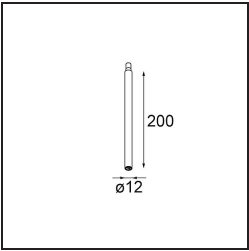

1. **13240109** Modupoint LED Stick 20cm DE white struc
   13240132 Modupoint LED Stick 20cm DE black struc