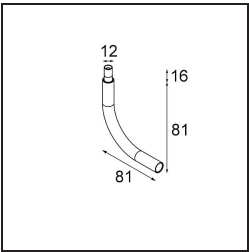

Modupoint Square Surface 420X58 3x Jack Trailing Edge DI 500mA White Structure

Specificaties

Materiaal	13491009
Levensduur	L80B20 bij 50.000 Uur
Lamp inbegrepen	Neen
Aantal Lichtbronnen	3
Ingangsspanning	230 V
Elektriciteitsklasse	I
IP-klasse	20
Gloeidraadtest (°C)	960
Protocol Voor Dimmen	Trailing-Edge
Binnen/Buiten	Binnen
Toepassing	Plafond, Wand
Montage	Opbouw
Verstelbaarheid	Not Applicable
Primaire Kleur & Primaire Afwerking	Wit, Structuur
Brutogewicht (g)	891,0
Opmerking	<ul style="list-style-type: none"> • Lichtmodule niet inbegrepen • Dit is geen compleet product. Jack lichtmodules vereist. • Dit is geen compleet product. Jack lichtmodules vereist.

Decoratieve Accessoires

- 13240009** Modupoint LED Stick 10cm DE white struc
13240032 Modupoint LED Stick 10cm DE black struc

- 13240109** Modupoint LED Stick 20cm DE white struc
13240132 Modupoint LED Stick 20cm DE black struc

- 13240209** Modupoint LED Stick 30cm DE white struc
13240232 Modupoint LED Stick 30cm DE black struc

- 13242209** Modupoint LED Stick Surface Curved 90° White Structure
13242232 Modupoint LED Stick Surface Curved 90° Black Structure