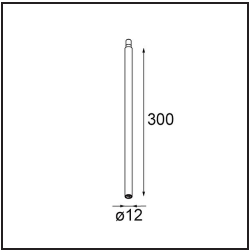

1. **13240209** Modupoint LED Stick 30cm DE white struc
   13240232 Modupoint LED Stick 30cm DE black struc