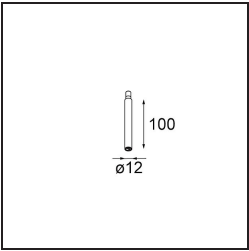

Decoratieve Accessoires

1. **13240009** Modupoint LED Stick 10cm DE white struc
   13240032 Modupoint LED Stick 10cm DE black struc