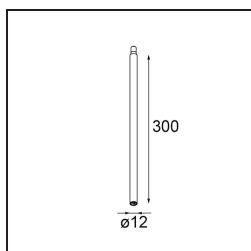

- **13240209** Modupoint LED Stick 30cm DE white struc
- **13240232** Modupoint LED Stick 30cm DE black struc

☐ Kies een vereist accessoire