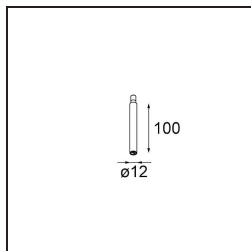

Decoratieve Accessoires

- **13240009** Modupoint LED Stick 10cm DE white struc
- **13240032** Modupoint LED Stick 10cm DE black struc