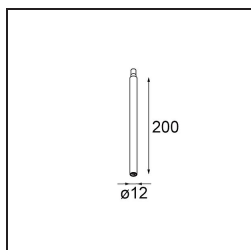

- **13240109** Modupoint LED Stick 20cm DE white struc
- **13240132** Modupoint LED Stick 20cm DE black struc