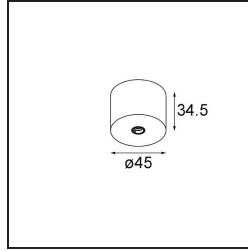

Datum
Klant
Project
Soort

Modupoint Round Surface 45 1x DE White Structure

Specificaties

Materiaal	13242009
Lamp inbegrepen	Neen
Aantal Lichtbronnen	1
Ingangsspanning	Aandrijving Gelijkstroom Vereist
Elektriciteitsklasse	III
IP-klasse	0
Gloeidraadtest (°C)	960
Binnen/Buiten	Binnen
Toepassing	Plafond, Wand
Montage	Opbouw
Verstelbaarheid	Not Applicable
Primaire Kleur & Primaire Afwerking	Wit, Structuur
Brutogewicht (g)	68,0
Opmerking	<ul style="list-style-type: none"> • Lichtmodule niet inbegrepen • Dit is geen compleet product. Jack lichtmodules vereist. • Dit is geen compleet product. Jack lichtmodules vereist.