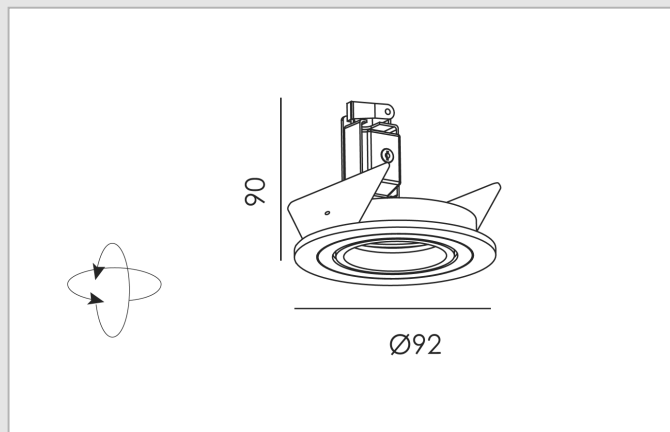

VDGE 0006

C A A+ A++

- Aluminium inbouwspot
- Rond
- Richtbaar
- Bladveren

Code	Fitting	Wattage	IP	Zaagmaat	Armatuur kleur
VDGE 0006	1x GU10	max. 50W	20	80	alu brush
VDGE 0006W	1x GU10	max. 50W	20	80	wit
VDGE 0006B	1x GU10	max. 50W	20	80	zwart