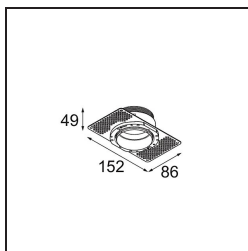

Datum

Klant

Project

Soort

Recessed ring Ø62

Specificaties

Materiaal	13515430
Lamp inbegrepen	Neen
Aantal Lichtbronnen	0
IP-klasse	55
Gloedraadtest (°C)	960
Binnen/Buiten	Binnen
Toepassing	Plafond, Wand
Montage	Inbouw
Inbouwopening (mm)	89
Verstelbaarheid	Not Applicable
Slimme Verlichting	Hue
Brutogewicht (g)	147,0