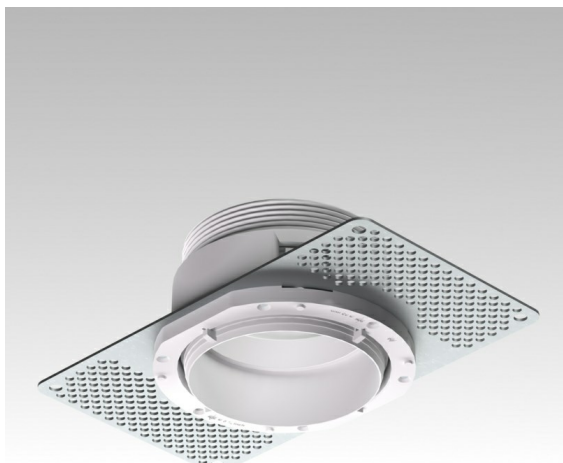

Datum

Klant

Project

Soort

Recessed ring Ø62

Specificaties

Materiaal	13515430
Lamp inbegrepen	Neen
Aantal Lichtbronnen	0
IP-klasse	55
Gloedraadtest (°C)	960
Binnen/Buiten	Binnen
Toepassing	Plafond, Wand
Montage	Inbouw
Inbouwopening (mm)	89
Verstelbaarheid	Not Applicable
Slimme Verlichting	Hue
Brutogewicht (g)	147,0