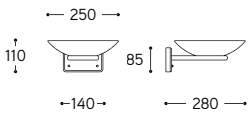

**Art. SI.A3**

**Art. SI.A5**

Art. SI.A1

Art. SI.A1

Art. SI.A3

Art. SI.A5

ARTICOLO ITEM	DESCRIZIONE DESCRIPTION	ATTACCO SOCKET	POTENZA POWER	PESO GR. WEIGHT GR.	VOL. IN M <sup>3</sup> VOL. IN M <sup>3</sup>	PEZZI IMBALLO OUTER BOX	FASCIA PREZZO PRICE RANGE
SI.A1	Applique in ottone invecchiato / Wall lamp in aged brass	R7S 118mm	20WLED	2.020	0,02	1	B75
SI.A3	Applique in ottone invecchiato / Wall lamp in aged brass	R7S 118mm	20WLED	1.860	0,03	1	B66
SI.A5	Applique in ottone invecchiato / Wall lamp in aged brass	R7S 118mm	20WLED	2.240	0,03	1	B66