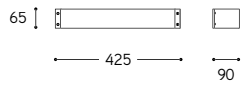

**Art. SI.A3**

**Art. SI.A5**

Art. SI.A1

Art. SI.A1

Art. SI.A3

Art. SI.A5

ARTICOLO ITEM	DESCRIZIONE DESCRIPTION	ATTACCO SOCKET	POTENZA POWER	PESO GR. WEIGHT GR.	VOL. IN M <sup>3</sup> VOL. IN M <sup>3</sup>	PEZZI IMBALLO OUTER BOX	FASCIA PREZZO PRICE RANGE
SI.A1	Applique in ottone invecchiato / Wall lamp in aged brass	R7S 118mm	20WLED	2.020	0,02	1	B75
SI.A3	Applique in ottone invecchiato / Wall lamp in aged brass	R7S 118mm	20WLED	1.860	0,03	1	B66
SI.A5	Applique in ottone invecchiato / Wall lamp in aged brass	R7S 118mm	20WLED	2.240	0,03	1	B66