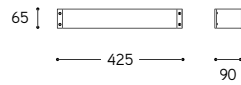

**Art. SI.A3**

**Art. SI.A5**

Art. SI.A1

Art. SI.A1

Art. SI.A3

Art. SI.A5

ARTICOLO ITEM	DESCRIZIONE DESCRIPTION	ATTACCO SOCKET	POTENZA POWER	PESO GR. WEIGHT GR.	VOL. IN M <sup>3</sup> VOL. IN M <sup>3</sup>	PEZZI IMBALLO OUTER BOX	FASCIA PREZZO PRICE RANGE
SI.A1	Applique in ottone invecchiato / Wall lamp in aged brass	R7S 118mm	20WLED	2.020	0,02	1	B75
SI.A3	Applique in ottone invecchiato / Wall lamp in aged brass	R7S 118mm	20WLED	1.860	0,03	1	B66
SI.A5	Applique in ottone invecchiato / Wall lamp in aged brass	R7S 118mm	20WLED	2.240	0,03	1	B66