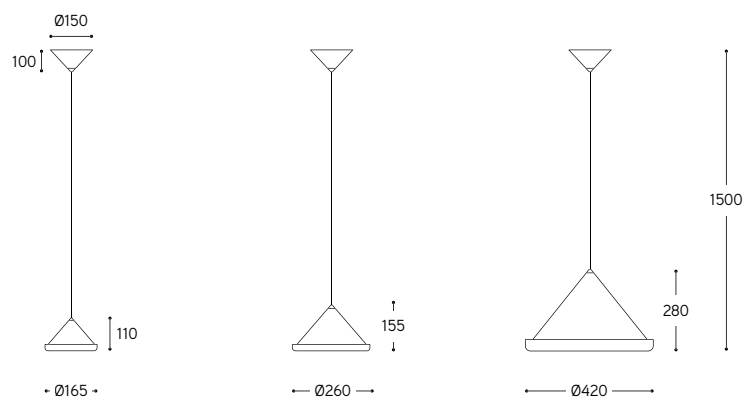

1) Art. TAMISO1/NM
1) Art. TAMISO2/NM
1) Art. TAMISO3/NM

2) Art. TAMISO3/NM

3) Art. TAMISO1/BM

Art. TAMISO1/...

Art. TAMISO2/...

Art. TAMISO3/...

ARTICOLO ITEM	DESCRIZIONE DESCRIPTION	ATTACCO SOCKET	POTENZA POWER	PESO GR. WEIGHT GR.	VOL. IN M ³ VOL. IN M ³	FINITURA FINISHING	FASCIA PREZZO PRICE RANGE
TAMISO1/...	Sospensione piccola in acciaio inox con bordo in ceramica Small stainless steel pendant with ceramic edge	G9	6W LED	1600	0,03	BM, NM	B51
TAMISO2/...	Sospensione media in acciaio inox con bordo in ceramica Medium stainless steel pendant with ceramic edge	E27	15W LED	2700	0,06	BM, NM	B58
TAMISO3/...	Sospensione grande in acciaio inox con bordo in ceramica Big stainless steel pendant with ceramic edge	E27	15W LED	5000	0,14	BM, NM	B69