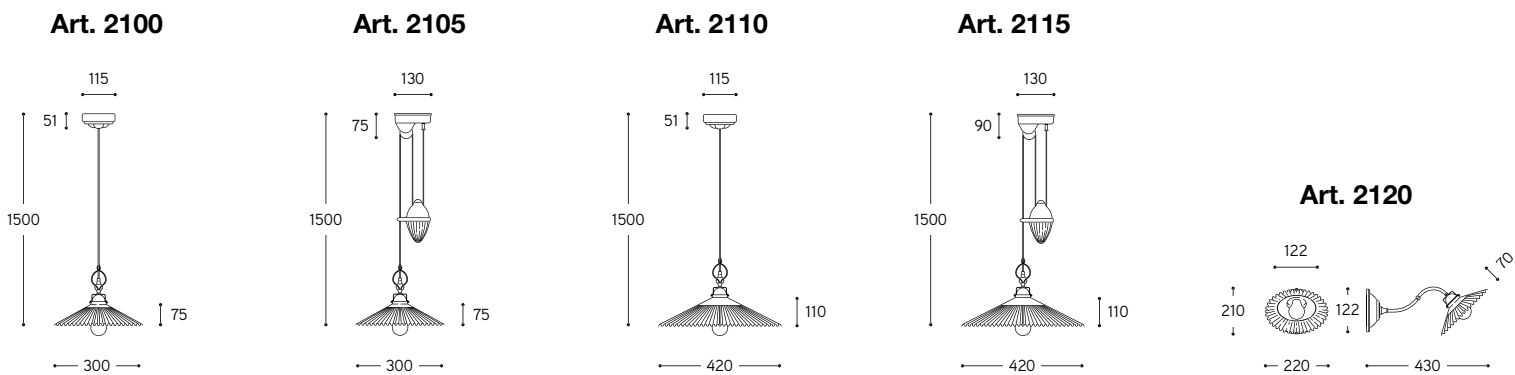

Art. 2120.CB

Art. 2120

Attenzione: se si desidera collegare esternamente gli articoli alla treccia di cotone, e' obbligatorio specificare, al momento dell'ordine, la quantita' ed il posizionamento dei fori da predisporre nella base dell'appliche, nella carrucola o nel rosone del lampadario.

Notice: if you want to connect the items to the cotton braid, it's mandatory to specify, when ordering, the quantity and positioning of the side holes to be prepared in the applique base, in the pulley or in the ceiling rose of the luminaire.