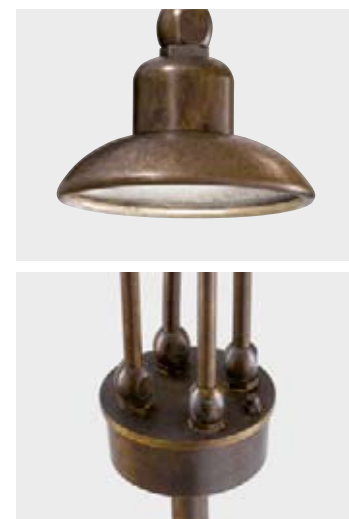

LINEA
Soir 1

Lampada da terra per esterno con elettrificazione a led, a quattro luci. Lo stelo è realizzato con tubi in ottone anticato mentre i riflettori sono in rame anticato. L'articolo è predisposto per essere fissato su piattaforma rigida ma se ne consiglia il posizionamento all'interno di siepi o arbusti. In questo caso va utilizzato con l'accessorio di nostra produzione INT.P, da ordinare a parte. Può così diventare un discreto ed originale punto luce per camminamenti o viali. ALIMENTATORE INCLUSO.

Led powered outdoor floor- lamp with four lights, made from aged brass tubing with aged copper reflectors. The item can be mounted on a stable platform but we recommended that is positioned inside bushes or hedges. In this case it's designed for using the accessory from our product range INT.P, to be ordered separately. It can thus become a discreet and original light feature for walkways or driveways. TRANSFORMER INCLUDED.

ARTICOLO ITEM	DESCRIZIONE DESCRIPTION	DIMMERAZIONE DIMMING	ALIMENTAZIONE E MODULO LED POWER AND LED MODULE	COLORE LED LED COLOUR	POTENZA POWER	PESO GR. WEIGHT GR.	VOL. IN M ³ VOL. IN M ³	PEZZI IMBALLO OUTER BOX	FASCIA PREZZO PRICE RANGE
SOIR1	Apparecchio da terra a 4 luci in ottone anticato / Floor lamp with 4 lights, antique brass finish	NO	lumen: 100 350mA CRI: > 90 durata: 50.000H	3000K Bianco caldo Warm white	4x1,2W *	5.800	0,09	1	B113