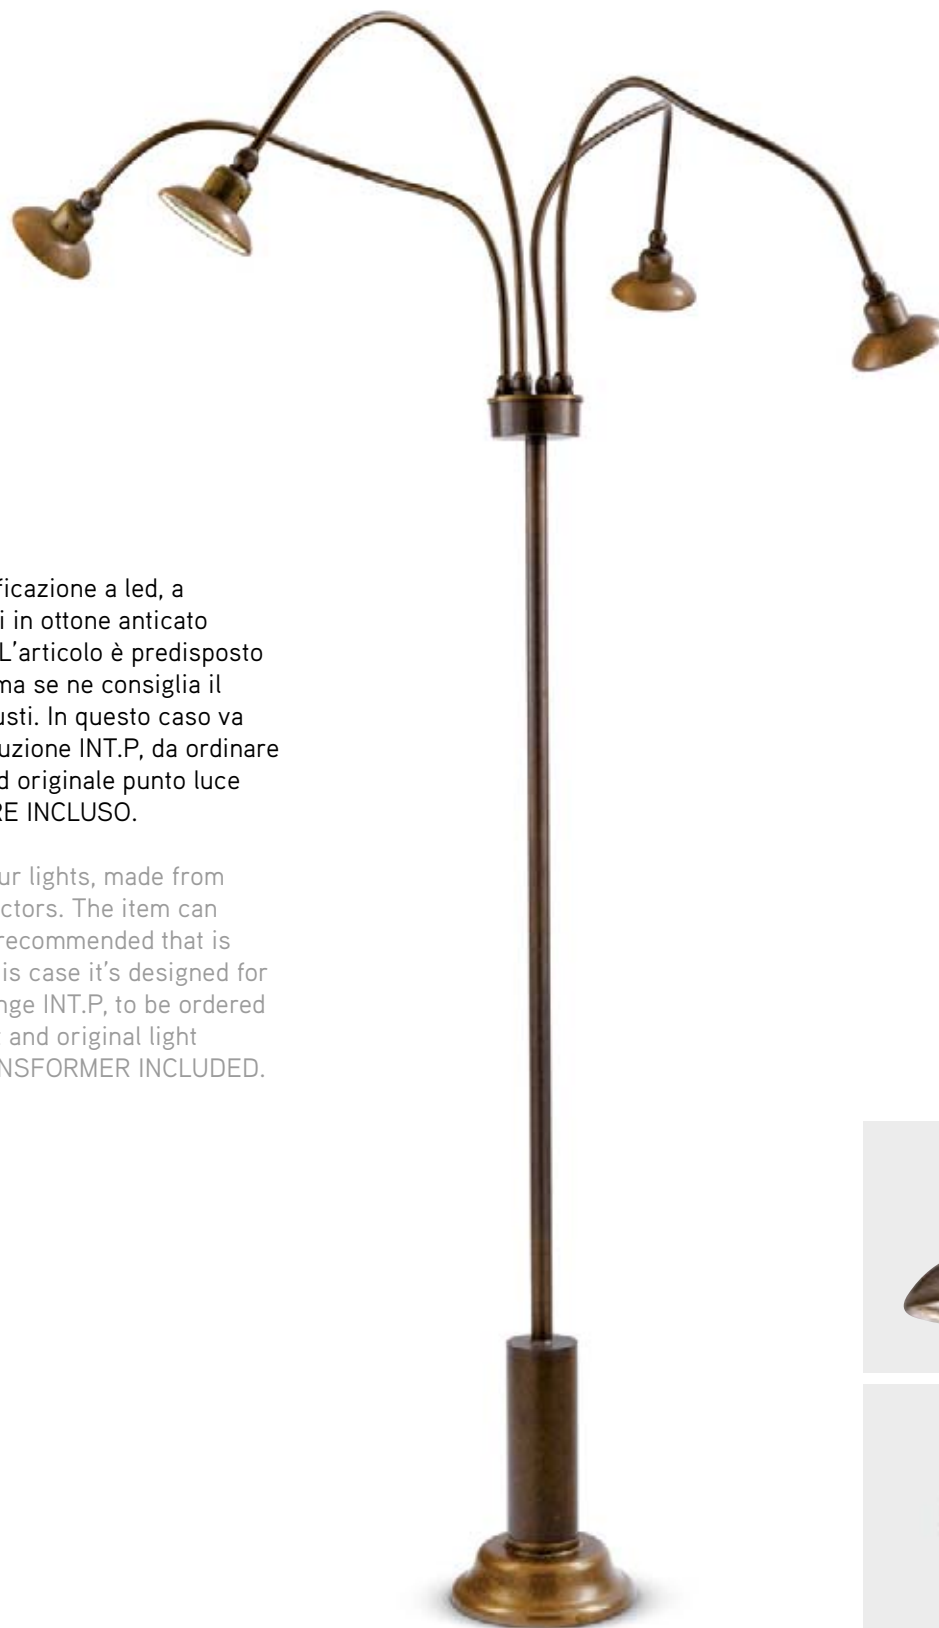

LINEA
Soir 1

Lampada da terra per esterno con elettrificazione a led, a quattro luci. Lo stelo è realizzato con tubi in ottone anticato mentre i riflettori sono in rame anticato. L'articolo è predisposto per essere fissato su piattaforma rigida ma se ne consiglia il posizionamento all'interno di siepi o arbusti. In questo caso va utilizzato con l'accessorio di nostra produzione INT.P, da ordinare a parte. Può così diventare un discreto ed originale punto luce per camminamenti o viali. ALIMENTATORE INCLUSO.

Led powered outdoor floor- lamp with four lights, made from aged brass tubing with aged copper reflectors. The item can be mounted on a stable platform but we recommended that is positioned inside bushes or hedges. In this case it's designed for using the accessory from our product range INT.P, to be ordered separately. It can thus become a discreet and original light feature for walkways or driveways. TRANSFORMER INCLUDED.

ARTICOLO ITEM	DESCRIZIONE DESCRIPTION	DIMMERAZIONE DIMMING	ALIMENTAZIONE E MODULO LED POWER AND LED MODULE	COLORE LED LED COLOUR	POTENZA POWER	PESO GR. WEIGHT GR.	VOL. IN M ³ VOL. IN M ³	PEZZI IMBALLO OUTER BOX	FASCIA PREZZO PRICE RANGE
SOIR1	Apparecchio da terra a 4 luci in ottone anticato / Floor lamp with 4 lights, antique brass finish	NO	lumen: 100 350mA CRI: > 90 durata: 50.000H	3000K Bianco caldo Warm white	4x1,2W *	5.800	0,09	1	B113