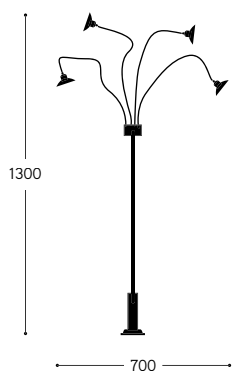

LINEA
Soir 1

Lampada da terra per esterno con elettrificazione a led, a quattro luci. Lo stelo è realizzato con tubi in ottone anticato mentre i riflettori sono in rame anticato. L'articolo è predisposto per essere fissato su piattaforma rigida ma se ne consiglia il posizionamento all'interno di siepi o arbusti. In questo caso va utilizzato con l'accessorio di nostra produzione INT.P, da ordinare a parte. Può così diventare un discreto ed originale punto luce per camminamenti o viali. ALIMENTATORE INCLUSO.

Led powered outdoor floor- lamp with four lights, made from aged brass tubing with aged copper reflectors. The item can be mounted on a stable platform but we recommended that is positioned inside bushes or hedges. In this case it's designed for using the accessory from our product range INT.P, to be ordered separately. It can thus become a discreet and original light feature for walkways or driveways. TRANSFORMER INCLUDED.

ARTICOLO ITEM	DESCRIZIONE DESCRIPTION	DIMMERAZIONE DIMMING	ALIMENTAZIONE E MODULO LED POWER AND LED MODULE	COLORE LED LED COLOUR	POTENZA POWER	PESO GR. WEIGHT GR.	VOL. IN M ³ VOL. IN M ³	PEZZI IMBALLO OUTER BOX	FASCIA PREZZO PRICE RANGE
SOIR1	Apparecchio da terra a 4 luci in ottone anticato / Floor lamp with 4 lights, antique brass finish	NO	lumen: 100 350mA CRI: > 90 durata: 50.000H	3000K Bianco caldo Warm white	4x1,2W *	5.800	0,09	1	B113