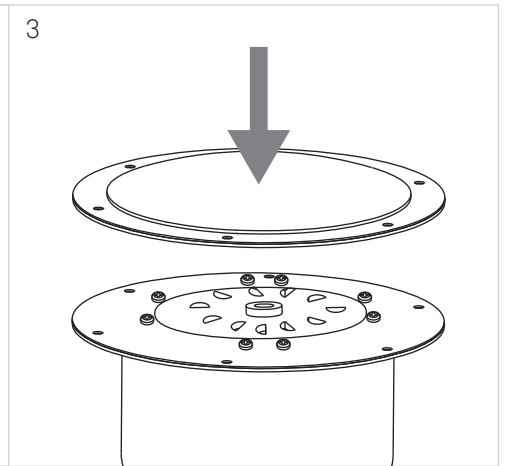

MOGAN

LEDS C4

CALIBRATION

1

2

3

4

* 5