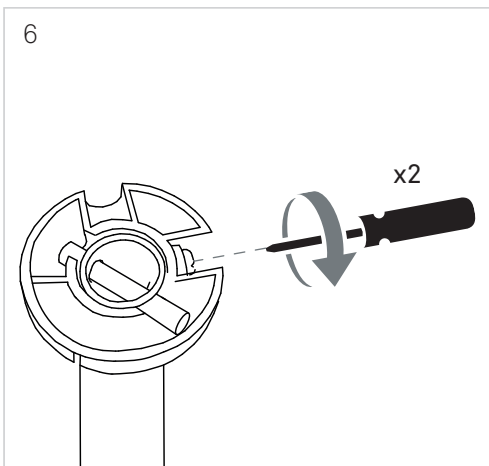

MOGAN

LEDS C4

CALIBRATION

1

2

3

4

* 5