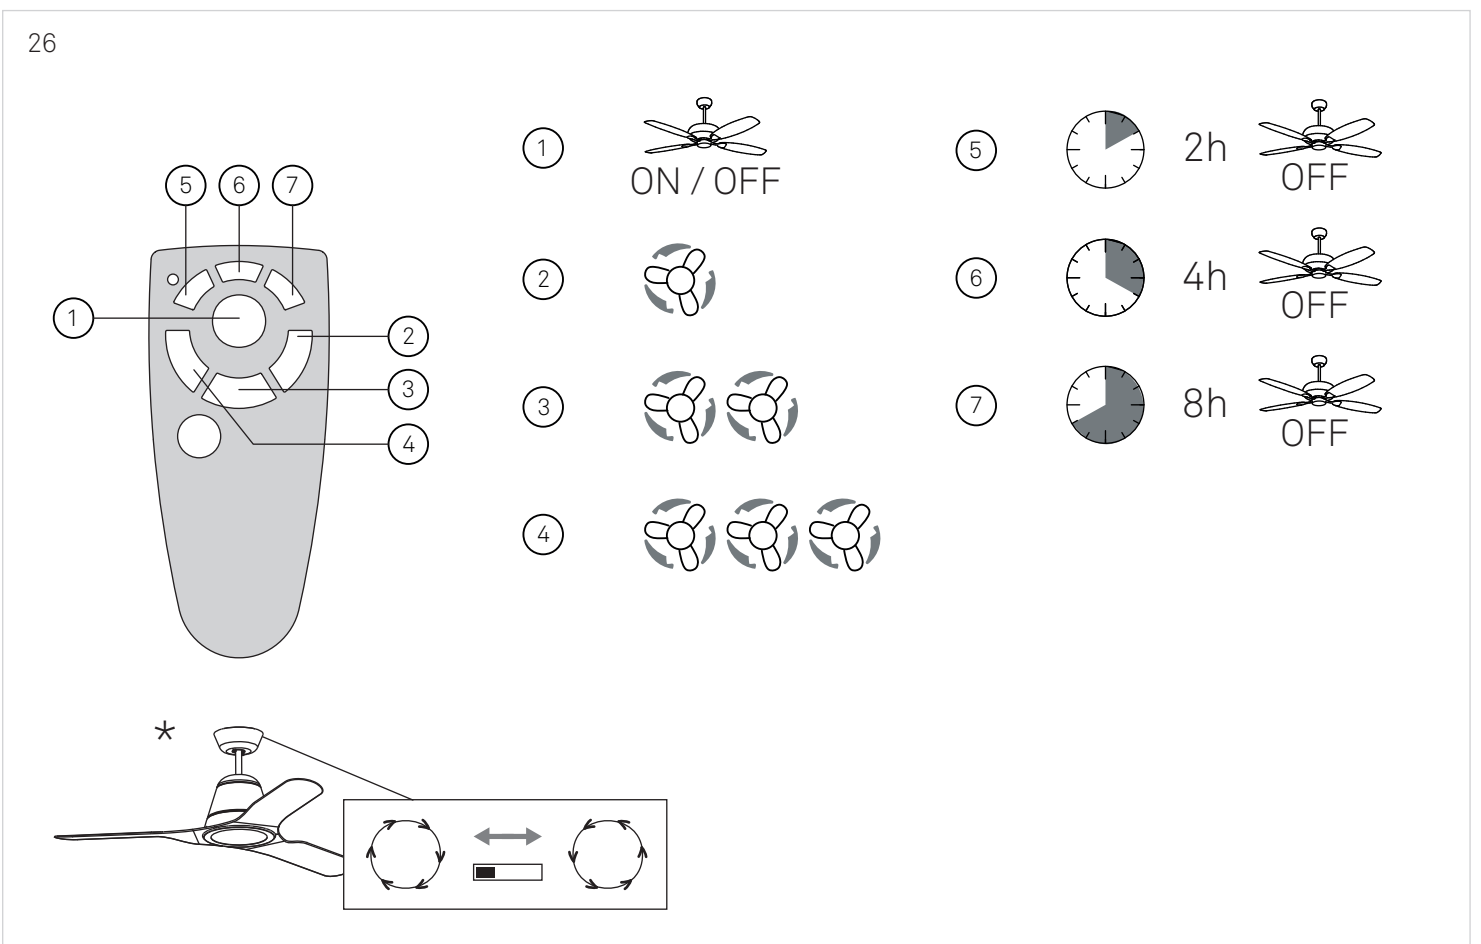

MOGAN

LEDS C4

CALIBRATION

1

2

3

4

* 5