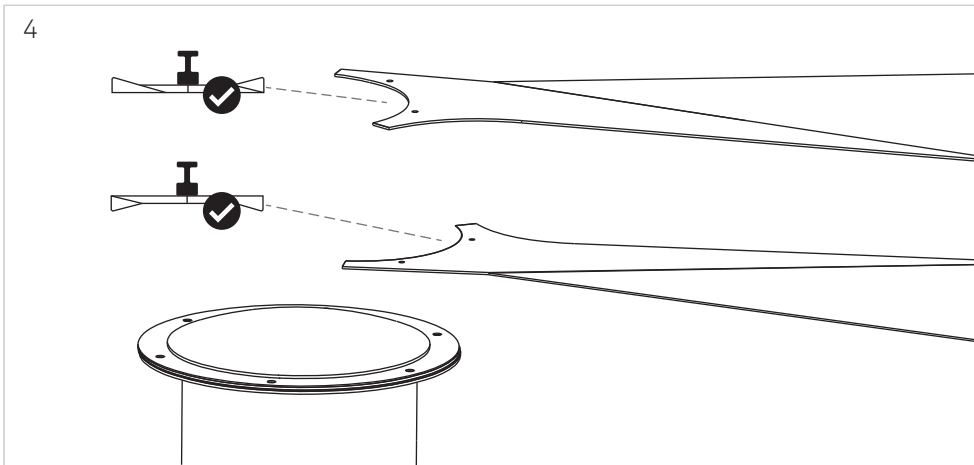

MOGAN

LEDS C4

CALIBRATION

1

2

3

4

* 5