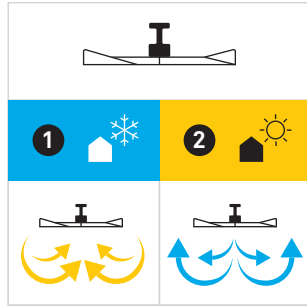

MOGAN

LEDS C4

CALIBRATION

1

2

3

4

* 5