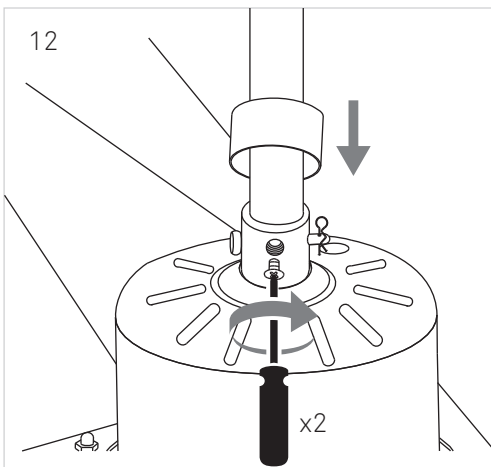

MOGAN

LEDS C4

CALIBRATION

1

2

3

4

* 5