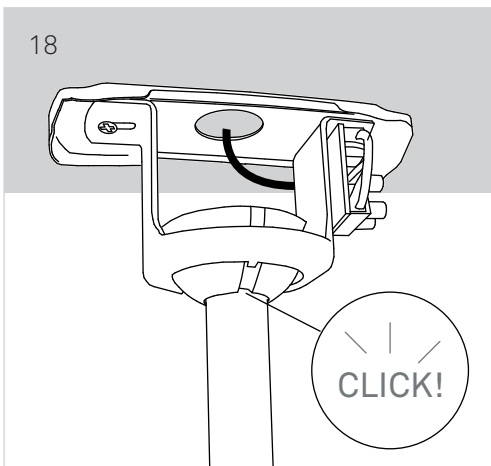

MOGAN

LEDS C4

CALIBRATION

1

2

3

4

* 5