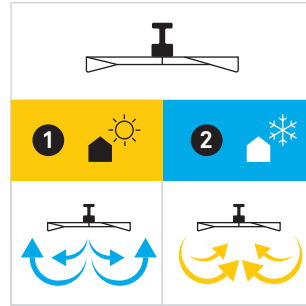

MOGAN

LEDS C4

CALIBRATION

1

2

3

4

* 5