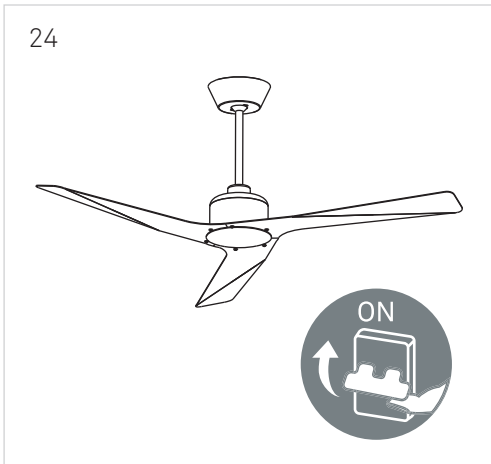

MOGAN

LEDS C4

CALIBRATION

1

2

3

4

* 5