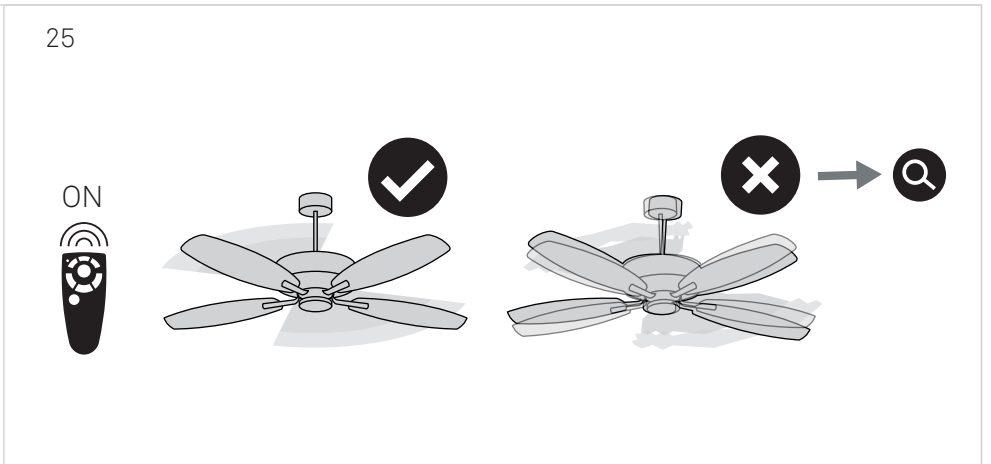

MOGAN

LEDS C4

CALIBRATION

1

2

3

4

* 5