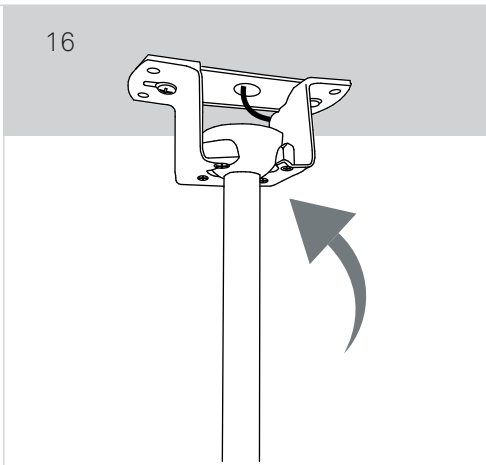

MOGAN

LEDS C4

CALIBRATION

1

2

3

4

* 5