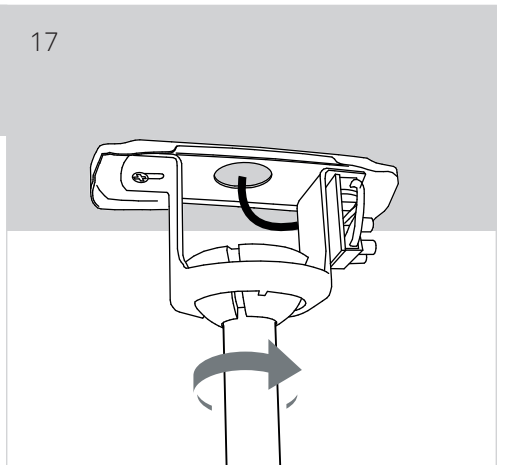

MOGAN

LEDS C4

CALIBRATION

1

2

3

4

* 5