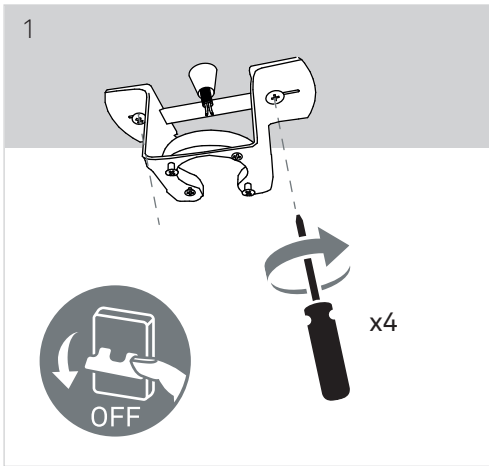

MOGAN

LEDS C4

CALIBRATION

1

2

3

4

* 5