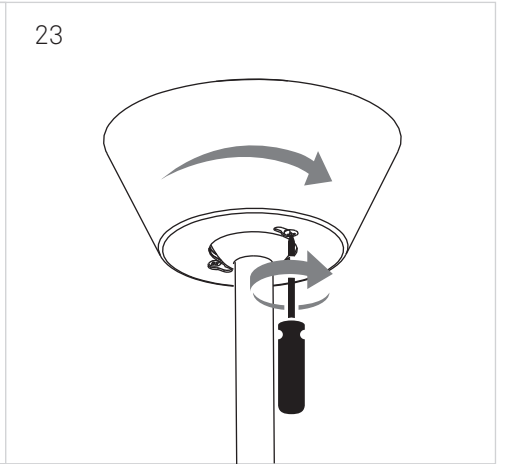

MOGAN

LEDS C4

CALIBRATION

1

2

3

4

* 5