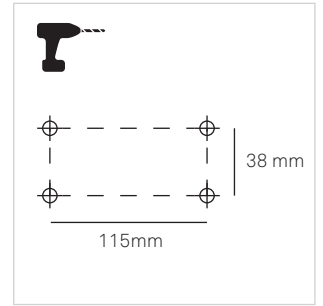

MOGAN

LEDS C4

CALIBRATION

1

2

3

4

* 5