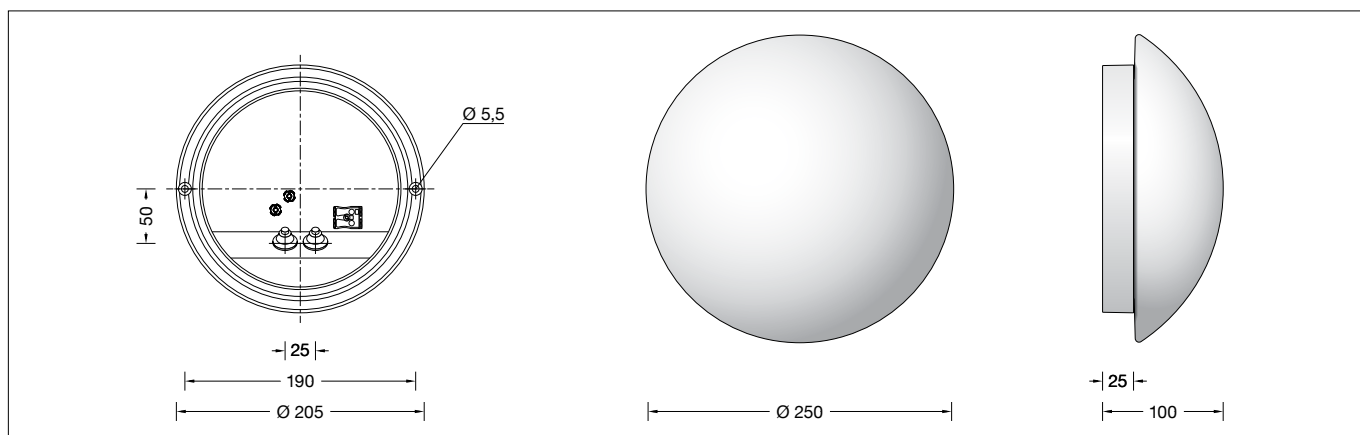

BEGA

24 196

Aplique de pared y techo
Plafoniera e applique
Plafond- en wandarmatuur

Instrucciones de uso

Aplicación

Luminaria de techo y pared de radiación libre con un tipo de protección elevado. Para responder a numerosas funciones de iluminación en interiores y exteriores.

Descripción del producto

Luminaria compuesta de aluminio de inyección y acero inoxidable
Tecnología de recubrimiento BEGA Unidure®
Color blanco
Cristal opal
Junta de silicona
2 agujeros de fijación $\varnothing$ 5,5 mm
Distancia 190 mm
2 entradas de cables para el cableado continuo del cable de alimentación de $\varnothing$ 7-10,5 mm
Portalámpara E 27
Clase de protección I
Tipo de protección IP 65
Estanca al polvo y protegida contra chorros de agua
Resistencia contra impacto IK05
Protección contra los choques mecánicos < 0,7 julios
 – Distintivo de seguridad
 – Símbolo de conformidad
Peso: 1,5 kg

Seguridad

Tanto en la instalación como en el funcionamiento de esta luminaria han de observarse las normas de seguridad nacionales. El montaje y la puesta en servicio deben ser realizados únicamente por un electricista especializado. El fabricante no asume ninguna responsabilidad en caso de daños causados por el uso o el montaje inadecuados. En caso de realizar modificaciones posteriores en la luminaria, la persona que realiza dichas modificaciones será considerada como fabricante.

Istruzioni per l'uso

Applicazione

Plafoniera e applique a fascio libero con elevata protezione. Per numerosi applicazioni illuminotecniche all'interno e all'esterno.

Descrizione del prodotto

Apparecchio in fusione di alluminio e acciaio inox
Tecnologia di rivestimento BEGA Unidure®
Colore bianco
Vetro opale
Guarnizione in silicone
2 fori di fissaggio $\varnothing$ 5,5 mm
Distanza 190 mm
2 ingressi cavo per cablaggio passante del cavo di allacciamento $\varnothing$ 7-10,5 mm
Montatura E 27
Classe di isolamento I
Protezione IP 65
Stagno alla polvere e protetto da getti d'acqua
Protezione antiurto IK05
Protezione contro urti meccanici < 0,7 Joule
 – Marchio di controllo
 – Simbolo di conformità
Peso: 1,5 kg

Sicurezza

Per l'installazione e l'uso di questo apparecchio vanno osservate le disposizioni nazionali di sicurezza. Il montaggio e la messa in funzione devono essere effettuati esclusivamente da un elettricista qualificato. Il produttore non si assume alcuna responsabilità per eventuali danni causati da un uso o montaggio falso. Qualora vengano apportate delle modifiche all'apparecchio in un secondo momento, è da intendere come produttore la persona che esegue tali modifiche.

Gebruiksaanwijzing

Toepassing

Vrijstralend plafond- en wandarmatuur met een hoge classificatie. Voor een groot aantal verlichtingsoplossingen voor binnen en buiten.

Productbeschrijving