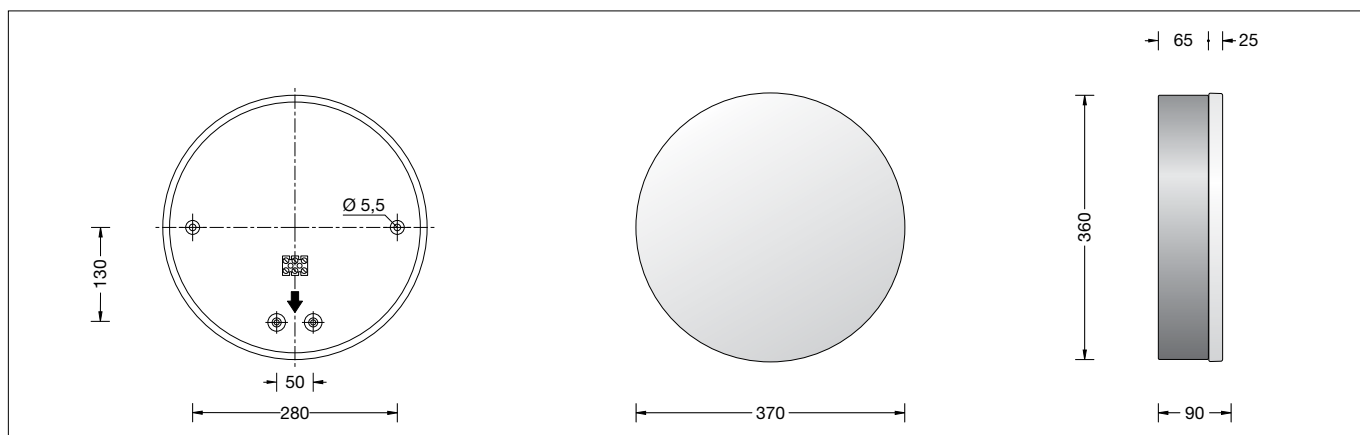

BEGA

33 634

Aplique de pared y techo
Plafoniera e applique
Plafond- en wandarmatuur

Instrucciones de uso

Aplicación

Luminarias de pared y techo de aluminio y cristal opal soplado artesanalmente con acabado seda mate.
Para responder a numerosas funciones de iluminación en interiores y exteriores.
Para todas las aplicaciones que requieren una distribución suave y uniforme de la intensidad lumínica.

Descripción del producto

Luminaria fabricada de aluminio y acero inoxidable
Tecnología de recubrimiento BEGA Unidure®
Cristal opal, seda mate, con rosca
Junta de silicona
Reflector de aluminio puro anodizado
2 agujeros de fijación $\varnothing$ 5,5 mm
Distancia 280 mm
2 entradas de cables para el cableado continuo del cable de alimentación de $\varnothing$ 7-10,5 mm
Clema de conexión y clema de conductor de puesta a tierra de 2,5[□]
Portalámpara E 27
Clase de protección I
Tipo de protección IP 64
Protección contra el polvo y las salpicaduras de agua
Resistencia contra impacto IK04
Protección contra los choques mecánicos < 0,5 julios
⚡10 – Distintivo de seguridad
CE – Símbolo de conformidad
Peso: 3,6 kg

Seguridad

Tanto en la instalación como en el funcionamiento de esta luminaria han de observarse las normas de seguridad nacionales.
El montaje y la puesta en servicio deben ser realizados únicamente por un electricista especializado.
El fabricante no asume ninguna responsabilidad en caso de daños causados por el uso o el montaje inadecuados. En caso de realizar modificaciones posteriores en la luminaria, la persona que realiza dichas modificaciones será considerada como fabricante.

Istruzioni per l'uso

Applicazione

Plafoniera e applique in alluminio e vetro opale satinato soffiato.
Per numerosi progetti illuminotecnici all'interno e all'esterno.
Per esigenze di distribuzione morbida e uniforme della luce.

Descrizione del prodotto

L'apparecchio è realizzato in alluminio e acciaio inox
Tecnologia di rivestimento BEGA Unidure®
Vetro opale, satinato, con filettatura
Guarnizione in silicone
Riflettore in alluminio puro anodizzato
2 fori di fissaggio $\varnothing$ 5,5 mm
Distanza 280 mm
2 ingressi cavo per cablaggio passante del cavo di allacciamento $\varnothing$ 7-10,5 mm
Morsetto e
Morsetto per conduttore di protezione 2,5[□]
Montatura E 27
Classe di isolamento I
Protezione IP 64
Stagno alla polvere e protetto da spruzzi d'acqua
Protezione antiurto IK04
Protezione contro urti meccanici < 0,5 Joule
⚡10 – Marchio di controllo
CE – Simbolo di conformità
Peso: 3,6 kg

Sicurezza

Per l'installazione e l'uso di questo apparecchio vanno osservate le disposizioni nazionali di sicurezza.
Il montaggio e la messa in funzione devono essere effettuati esclusivamente da un elettricista qualificato.
Il produttore non si assume alcuna responsabilità per eventuali danni causati da un uso o montaggio falso.
Qualora vengano apportate delle modifiche all'apparecchio in un secondo momento, è da intendere come produttore la persona che esegue tali modifiche.

Gebruiksaanwijzing

Toepassing