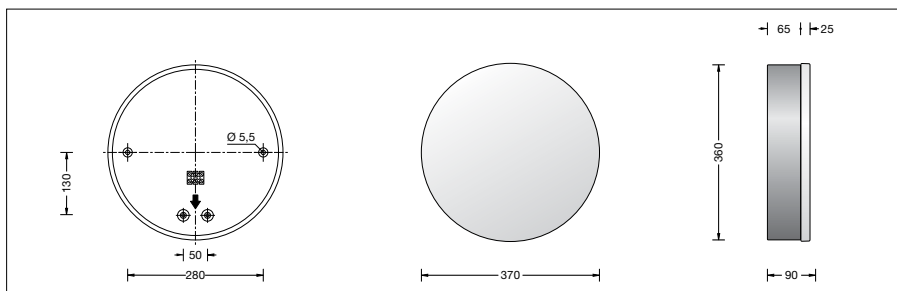

Plafond- en wandarmatuur van aluminium en mondgeblazen, zijdemat opaalglas.
Voor een groot aantal verlichtingsoplossingen voor binnen en buiten.
Overal waar een zachte en gelijkmatige lichtsterkteverdeling nodig is.

Productbeschrijving

Het armatuur bestaat uit aluminium en edelstaal
Coatingtechnologie BEGA Unidure®
Opaalglas, zijdemat, met schroefdraad
Siliconenafdichting
Reflector van geanodiseerd aluminium
2 bevestigingsgaten $\varnothing$ 5,5 mm
Afstand 280 mm
2 kabelinvoeren voor doorvoerbedrading van de netaansluitkabel $\varnothing$ 7-10,5 mm
Aansluitklem en aardklem 2,5²
Fitting E 27
Veiligheidsklasse I
Classificatie IP 64
Stofdicht en beschermd tegen spatwater
Stootvastheid IK04
Bescherming tegen mechanische stoten < 0,5 joule
 – Veiligheidssymbool
CE – Symbool overeenkomstig richtlijn Europese Unie
Gewicht: 3,6 kg

Lichtbron

Armatuur met lampvoet E 27
Lampvermogen max. 3 × 60 W
Dit product bevat lichtbron met energie-efficiëntieklasse E

Meegeleverde lichtbron
3 × BEGA LED-lamp **13584**
LED Retrofit 7 W · 2415 lm · 3000 K

Armatuurrendement: 39 %

Voor dit armatuur zijn volgende BEGA LED-lichtbronnen verkrijgbaar:

- **13586** LED 7 W · 805 lm · 3000 K
  dimbaar
- **13588** LED 8 W · 1055 lm · 3000 K
- **13590** LED 12 W · 1400 lm · 3000 K
- **13592** LED 12 W · 1400 lm · 3000 K
  dimbaar

De gedetailleerde technische en lichttechnische gegevens van de lichtbronnen vindt u in de informatiebladen op onze website.

Lichttechniek

Armatuurgegevens voor het lichttechnische berekeningsprogramma DIALux voor buitenverlichting, straatverlichting en binnenverlichting, alsmede armatuurgegevens in EULUMDAT- en IES-formaat vindt u op de BEGA-website www.bega.com.

Lichtstroomaandelen

Bovenste halve ruimte 6,2 %
Onderste halve ruimte 93,8 %

BUG classificatie volgens IES TM-15-07:
0-2-1
CEN Flux Code volgens EN 13032-2:
44-75-93-94-39-16-40-69-6

Bestelnummer 33 634

Kleur naar keuze grafiet of zilver
Grafiet – bestelnummer
Zilver – bestelnummer + **A**

Lichtverdeling