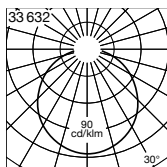

Productbeschrijving

Het armatuur bestaat uit aluminium en edelstaal
Coatingtechnologie BEGA Unidure®
Opaalglas, zijdemat, met schroefdraad
Siliconenafdichting
Reflector van geanodiseerd aluminium
2 bevestigingsgaten $\varnothing$ 6 mm
Afstand 240 mm
2 kabelvoeren voor doorvoerbedrading van de netaansluitkabel $\varnothing$ 7-10,5 mm
Aansluitklem 2,5²
Aarddraadaansluiting
Fitting E 27
Veiligheidsklasse I
Classificatie IP 64
Stofdicht en beschermd tegen spatwater
Stootvastheid IK03
Bescherming tegen mechanische stoten < 0,35 joule
 – Veiligheidssymbool
CE – Symbool overeenkomstig richtlijn Europese Unie
Gewicht: 2,5 kg

Lichtbron

Armatuur met lampvoet E 27
Lampvermogen max. 2 x 60 W
Dit product bevat lichtbron met energie-efficiëntieklasse E

Meegeliverde lichtbron

2 x BEGA LED-lamp **13584**
LED Retrofit 7 W · 1610 lm · 3000 K

Armatuurrendement: 37 %

Voor dit armatuur zijn volgende BEGA LED-lichtbronnen verkrijgbaar:

- **13586** LED 7 W · 805 lm · 3000 K dimbaar
- **13588** LED 8 W · 1055 lm · 3000 K
- **13590** LED 12 W · 1400 lm · 3000 K
- **13592** LED 12 W · 1400 lm · 3000 K dimbaar

De gedetailleerde technische en lichttechnische gegevens van de lichtbronnen vindt u in de informatiebladen op onze website.

Lichtverdeling

Lichttechniek

Armatuurgegevens voor het lichttechnische berekeningsprogramma DIALux voor buitenverlichting, straatverlichting en binnenverlichting, alsmede armatuurgegevens in EULUMDAT- en IES-formaat vindt u op de BEGA-website www.bega.com.

Lichtstroomaandelen

Bovenste halve ruimte 4,3 %
Onderste halve ruimte 95,7 %

BUG classificatie volgens IES TM-15-07:
0-1-0

CEN Flux Code volgens EN 13032-2:
45-75-94-96-37-14-38-67-4

Bestelnummer 33 632

Kleur naar keuze grafiet of zilver
Grafiet – bestelnummer
Zilver – bestelnummer + **A**