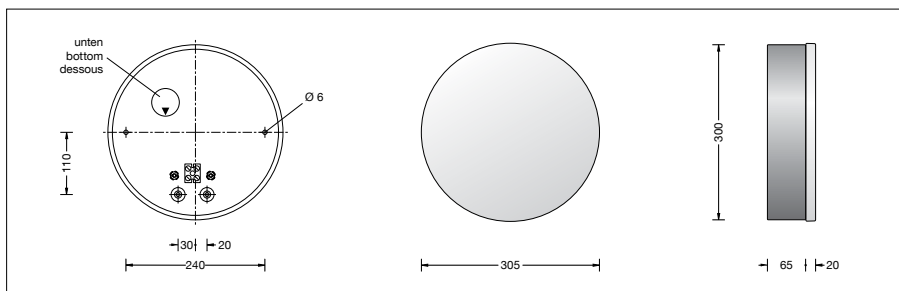

Productbeschrijving

Het armatuur bestaat uit aluminium en edelstaal
Coatingtechnologie BEGA Unidure®
Opaalglas, zijdemat, met schroefdraad
Siliconenafdichting
Reflector van geanodiseerd aluminium
2 bevestigingsgaten $\varnothing$ 6 mm
Afstand 240 mm
2 kabelvoeren voor doorvoerbedrading van de netaansluitkabel $\varnothing$ 7-10,5 mm
Aansluitklem 2,5²
Aarddraadaansluiting
Fitting E 27
Veiligheidsklasse I
Classificatie IP 64
Stofdicht en beschermd tegen spatwater
Stootvastheid IK03
Bescherming tegen mechanische stoten < 0,35 joule
 – Veiligheidssymbool
CE – Symbool overeenkomstig richtlijn Europese Unie
Gewicht: 2,5 kg

Lichtbron

Armatuur met lampvoet E 27
Lampvermogen max. 2 x 60 W
Dit product bevat lichtbron met energie-efficiëntieklasse E

Meegeliverde lichtbron

2 x BEGA LED-lamp **13584**
LED Retrofit 7 W · 1610 lm · 3000 K

Armatuurrendement: 37 %

Voor dit armatuur zijn volgende BEGA LED-lichtbronnen verkrijgbaar:

- **13586** LED 7 W · 805 lm · 3000 K dimbaar
- **13588** LED 8 W · 1055 lm · 3000 K
- **13590** LED 12 W · 1400 lm · 3000 K
- **13592** LED 12 W · 1400 lm · 3000 K dimbaar

De gedetailleerde technische en lichttechnische gegevens van de lichtbronnen vindt u in de informatiebladen op onze website.

Lichtverdeling

Lichttechniek

Armatuurgegevens voor het lichttechnische berekeningsprogramma DIALux voor buitenverlichting, straatverlichting en binnenverlichting, alsmede armatuurgegevens in EULUMDAT- en IES-formaat vindt u op de BEGA-website www.bega.com.

Lichtstroomaandelen

Bovenste halve ruimte 4,3 %
Onderste halve ruimte 95,7 %

BUG classificatie volgens IES TM-15-07:
0-1-0

CEN Flux Code volgens EN 13032-2:
45-75-94-96-37-14-38-67-4

Bestelnummer 33 632

Kleur naar keuze grafiet of zilver
Grafiet – bestelnummer
Zilver – bestelnummer + **A**