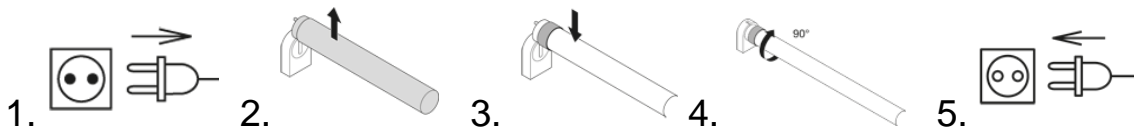

NL-T8 Spectralux® Plus

Installation

Betrieb / Operation / Fonctionnement / Funcionamiento / Drift

* mit dimmbarem EVG / with suitable ECG / avec BE adapté / con balasto electrónico adecuado

Achtung / Note / Attention / Atención