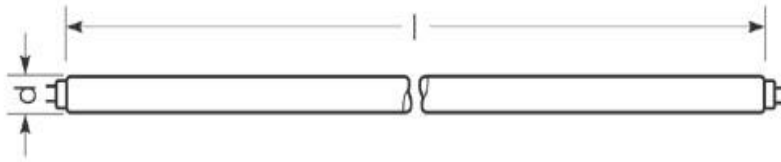

NL-T8 Spectralux® Plus

Installation

Betrieb / Operation / Fonctionnement / Funcionamiento / Drift

* mit dimmbarem EVG / with suitable ECG / avec BE adapté / con balasto electrónico adecuado

Achtung / Note / Attention / Atención