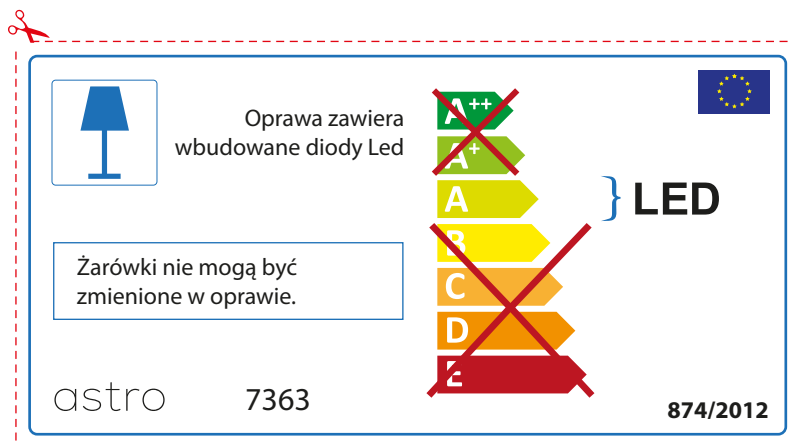

POLISH

Proszę sprawdzić wymiary żarówki czy pasują do danej oprawy , gdyż rozmiary żarówek mogą się różnić w zależności od producenta