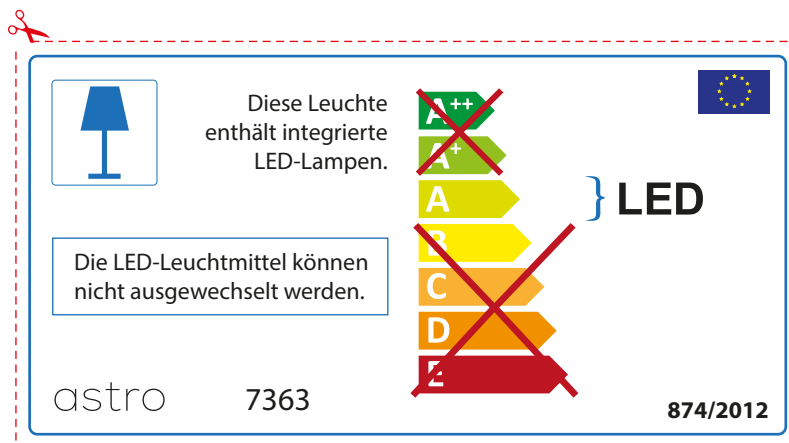

Le LED lampade non possono essere modificate nell'apparecchio.

~~A++~~
~~A+~~
A } LED
~~B~~
~~C~~
~~D~~
~~E~~

astro 7363 

874/2012

GERMAN

Bitte überprüfen Sie, ob die Abmessungen der Lampe für die Armatur passend sind, da die Größe der Lampen zwischen verschiedenen Marken variieren können

BULGARIAN

Моля проверете дали вида и размера на ел. лампите са подходящи за осветителното тяло

astro 7363

 Осветителното тяло е с вградени LED лампи.

~~A++~~
~~A+~~
A } LED
~~B~~
~~C~~
~~D~~
~~E~~

LED лампите на осветителното тяло не подлежат на подмяна.