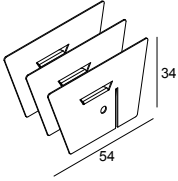

ENTERO RD-M MOUNTING SET S2

28500 0200

 [View on website](#)

General info	
LOCATION	indoor
WEIGHT (KG)	0.1

For detailed installation instructions, please consult the manual: [28500_0200_HAND.pdf](#)

ENTERO RD-M MOUNTING SET S2

28500 0200

WHERE USED

28409 9210	ENTERO RD-M 92710
28409 9310	ENTERO RD-M 93010
28410 9210	ENTERO RD-M 92718
28410 9220	ENTERO RD-M 92730
28410 9230	ENTERO RD-M 92745
28410 9310	ENTERO RD-M 93018
28410 9320	ENTERO RD-M 93030
28410 9330	ENTERO RD-M 93045
28411 9010	ENTERO RD-M SOFT 93018
28411 9020	ENTERO RD-M SOFT 93030
28411 9030	ENTERO RD-M SOFT 93045
28412 9010	ENTERO RD-M TW 96518
28412 9020	ENTERO RD-M TW 96530
28412 9030	ENTERO RD-M TW 96545
28413 9200	ENTERO RD-M WALLWASH 927
28413 9300	ENTERO RD-M WALLWASH 930
28414 9210	ENTERO RD-M IP 92718
28414 9220	ENTERO RD-M IP 92730
28414 9310	ENTERO RD-M IP 93018
28414 9320	ENTERO RD-M IP 93030
28415 9010	ENTERO RD-M IP SOFT 93018
28415 9020	ENTERO RD-M IP SOFT 93030
28416 9010	ENTERO RD-M IP TW 96518
28416 9020	ENTERO RD-M IP TW 96530
28442 9210	ENTERO RD-M X 92710
28442 9310	ENTERO RD-M X 93010
28443 9210	ENTERO RD-M X 92718
28443 9220	ENTERO RD-M X 92730
28443 9310	ENTERO RD-M X 93018
28443 9320	ENTERO RD-M X 93030
28444 9010	ENTERO RD-M X SOFT 93018
28444 9020	ENTERO RD-M X SOFT 93030
28445 9010	ENTERO RD-M X TW 96518
28445 9020	ENTERO RD-M X TW 96530
28460 9010	ENTERO RD-M TW 94018
28460 9020	ENTERO RD-M TW 94030
28460 9030	ENTERO RD-M TW 94045
28461 9000	ENTERO RD-M WALLWASH TW 940
28462 9000	ENTERO RD-M WALLWASH TW 965
28463 9010	ENTERO RD-M IP TW 94018
28463 9020	ENTERO RD-M IP TW 94030
28471 9010	ENTERO RD-M X TW 94018
28471 9020	ENTERO RD-M X TW 94030