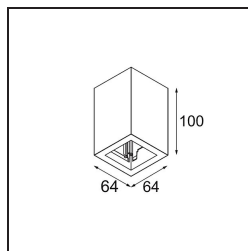

Qbini Box Surface 1x DE Black Structure

Specificaties

Materiaal	13120032
Levensduur	L80B20 bij 50.000 Uur
Lamp inbegrepen	Neen
Aantal Lichtbronnen	1
Optisch	Reflector
Ingangsspanning	Aandrijving Gelijkstroom Vereist
Elektriciteitsklasse	III
IP-klasse	55
Gloeidraadtest (°C)	960
Binnen/Buiten	Binnen
Toepassing	Plafond
Montage	Opbouw
Verstelbaarheid	Not Applicable
Primaire Kleur & Primaire Afwerking	Zwart, Structuur
Brutogewicht (g)	288,0
Opmerking	<ul style="list-style-type: none"> • Qbini spot niet inbegrepen • Dit is geen compleet product. Qbini Box en Qbini spots vereist. • Dit is geen compleet product. Qbini Box en Qbini spots vereist.