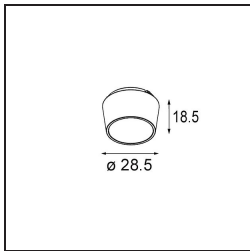

Optische Accessoires

14192032 Snoot ø26 black