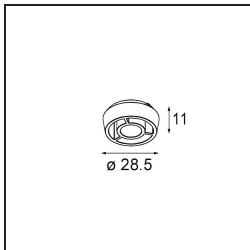

14193032 Crossblade ø26 black