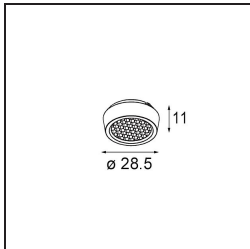

14191032 Honeycomb ø26 black