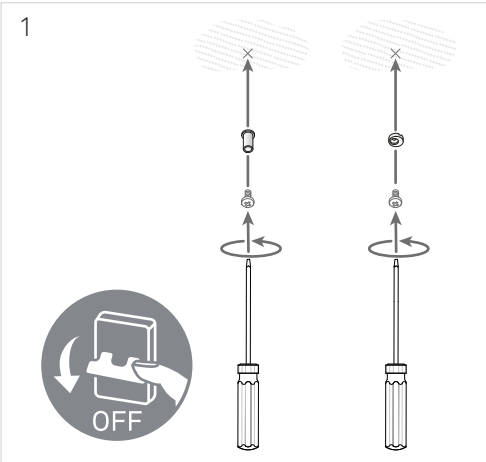

SHOEMAKER

OVAL

LedsC4

9

10

11

12

13