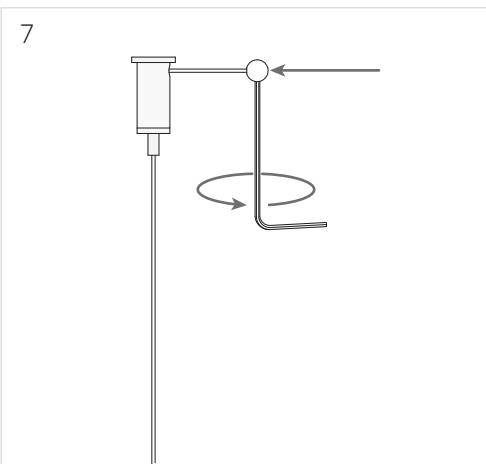

SHOEMAKER

OVAL

LedsC4

9

10

11

12

13