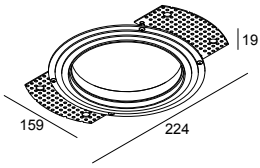

MOUNTING KIT ENTERO RD-L

28400 0030

 [View on website](#)

General info	
LOCATION	indoor
CUTOUT SHAPE/SIZE (MM)	round - 162
THICKNESS OF MOUNTING SURFACE (MM)	min.10-max.25
WEIGHT (KG)	0.3

For detailed installation instructions, please consult the manual: [28400_0030_HAND.pdf](#)

WHERE USED

28434 9210	ENTERO RD-L TRIMLESS 92710
28434 9310	ENTERO RD-L TRIMLESS 93010
28435 9210	ENTERO RD-L TRIMLESS 92718
28435 9220	ENTERO RD-L TRIMLESS 92730
28435 9230	ENTERO RD-L TRIMLESS 92745
28435 9310	ENTERO RD-L TRIMLESS 93018
28435 9320	ENTERO RD-L TRIMLESS 93030
28435 9330	ENTERO RD-L TRIMLESS 93045
28437 9010	ENTERO RD-L TRIMLESS TW 96518
28437 9020	ENTERO RD-L TRIMLESS TW 96530
28437 9030	ENTERO RD-L TRIMLESS TW 96545
28477 9200	ENTERO RD-L TRIMLESS WALLWASH 927
28477 9300	ENTERO RD-L TRIMLESS WALLWASH 930
28479 9000	ENTERO RD-L TRIMLESS WALLWASH TW 965