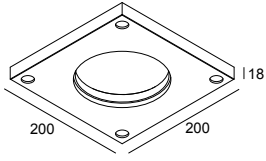

# MOUNTING KIT ENTERO RD-L CSC

28400 0090

 [View on website](#)

General info	
LOCATION	indoor
THICKNESS OF MOUNTING SURFACE (MM)	max.00
WEIGHT (KG)	0.6

For detailed installation instructions, please consult the manual: [28400\\_0090\\_HAND.pdf](#)

## WHERE USED

<b>28434 9210</b>	ENTERO RD-L TRIMLESS 92710
<b>28434 9310</b>	ENTERO RD-L TRIMLESS 93010
<b>28435 9210</b>	ENTERO RD-L TRIMLESS 92718
<b>28435 9220</b>	ENTERO RD-L TRIMLESS 92730
<b>28435 9230</b>	ENTERO RD-L TRIMLESS 92745
<b>28435 9310</b>	ENTERO RD-L TRIMLESS 93018
<b>28435 9320</b>	ENTERO RD-L TRIMLESS 93030
<b>28435 9330</b>	ENTERO RD-L TRIMLESS 93045
<b>28437 9010</b>	ENTERO RD-L TRIMLESS TW 96518
<b>28437 9020</b>	ENTERO RD-L TRIMLESS TW 96530
<b>28437 9030</b>	ENTERO RD-L TRIMLESS TW 96545
<b>28477 9200</b>	ENTERO RD-L TRIMLESS WALLWASH 927
<b>28477 9300</b>	ENTERO RD-L TRIMLESS WALLWASH 930
<b>28479 9000</b>	ENTERO RD-L TRIMLESS WALLWASH TW 965