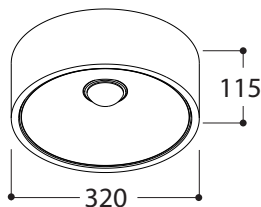

JAMES

Phobos led 9W
230V - 50Hz
540lm
not dimmable

TECHNICAL

		2700K	3000K
OAK + TEXTURED WHITE	⚖ 2,9 kg	481247	481257
OAK + COPPER	⚖ 3,2 kg	481250	481260
OAK + BRASS	⚖ 3,2 kg	481215	481225