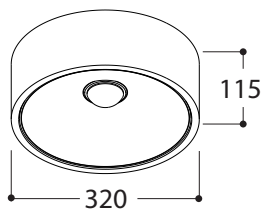

JAMES

Phobos led 9W
230V - 50Hz
540lm
dimmable C

TECHNICAL

		2700K	3000K
OAK + TEXTURED WHITE	⚖ 2,9 kg	481347	481357
OAK + COPPER	⚖ 3,2 kg	481350	481360
OAK + BRASS	⚖ 3,2 kg	481315	481325