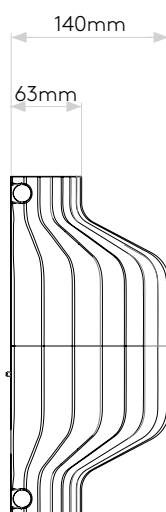

Please note that some dimensions may vary slightly due to manufacturing tolerances, this includes cable entry and fixing holes

Veillez noter que certaines dimensions peuvent varier légèrement en raison des tolérances de fabrication, y compris l'entrée de câble et les trous de fixation.

Bitte beachten Sie, dass die Maße Fertigungstoleranzen unterliegen und daher in geringem Umfang von der angegebenen Größe abweichen können. Dies gilt auch für Kabeleingänge und Befestigungslöcher.

Si prega notare che possono esserci piccole variazioni in alcune dimensioni dovute alle tolleranze di produzione, queste includono l'ingresso del cavo e i fori di fissaggio.