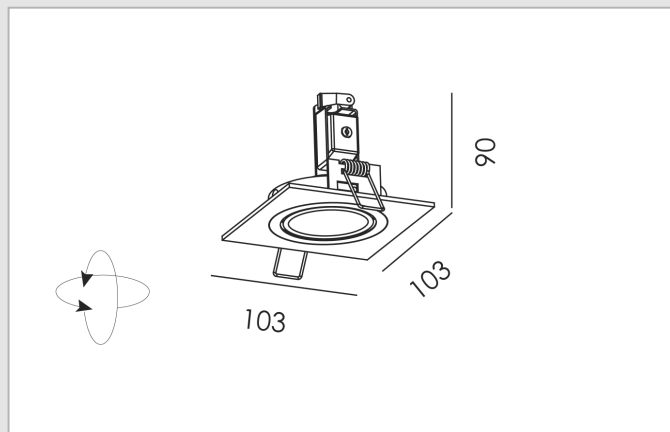

Decoratieve verlichting

Plafondverlichting inbouw

VDGE 0112

C A A+ A++

- Aluminium inbouwspot
- Vierkant
- Richtbaar
- Springveren

Code	Fitting	Wattage	IP	Transfo	Zaagmaat	Armatuur kleur
VDGE 0112	1x GU10/GU5,3	max. 50W	20	excl	80	alu brush
VDGE 0112W	1x GU10/GU5,3	max. 50W	20	excl	80	wit