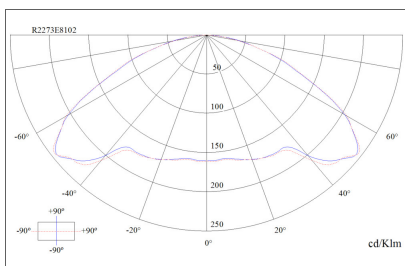

ZINER N30 A (B)

Codes: ZNJ0200000

ZINER (BL)

ZINER

Beschrijving:

Luminaire de secours, carré, au design extra-plat. Le châssis, fabriqué en aluminium, est le support du système électronique, des batteries et de l'ensemble optique, étant également le dissipateur. L'utilisation combinée de lentilles spécifiques et de réflecteurs assurent une performance optimale en éclairage anti-panique et en voies de circulation. Convient pour montage applique au plafond. Dispose d'une source lumière technologie LED qui s'éclaire si l'alimentation secteur est défaillante. Un microprocesseur interne vérifie l'état de l'appareil et effectue régulièrement des tests fonctionnels et d'autonomie permettant de déterminer son état, à travers un dispositif optique sur milieu du réflecteur. Les tests peuvent être demandés manuellement à l'aide d'un ordre de Télécommande ON en présence d'alimentation secteur en direct entre $\geq 9V$ et $\leq 25V$. Cette tension avec la télécommande OFF sera comprise entre $\geq -25V$ et $\leq -9V$.