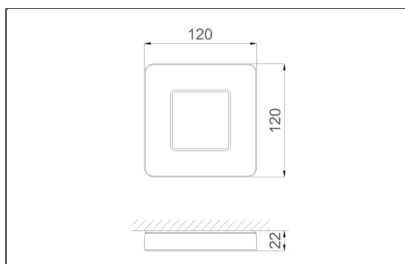

ZINER N30 A (B)

Codes: ZNJ0200000

ZINER (BL)

ZINER

Beschrijving:

Luminaire de secours, carré, au design extra-plat. Le châssis, fabriqué en aluminium, est le support du système électronique, des batteries et de l'ensemble optique, étant également le dissipateur. L'utilisation combinée de lentilles spécifiques et de réflecteurs assurent une performance optimale en éclairage anti-panique et en voies de circulation. Convient pour montage applique au plafond. Dispose d'une source lumière technologie LED qui s'éclaire si l'alimentation secteur est défaillante. Un microprocesseur interne vérifie l'état de l'appareil et effectue régulièrement des tests fonctionnels et d'autonomie permettant de déterminer son état, à travers un dispositif optique sur milieu du réflecteur. Les tests peuvent être demandés manuellement à l'aide d'un ordre de Télécommande ON en présence d'alimentation secteur en direct entre $\geq 9V$ et $\leq 25V$. Cette tension avec la télécommande OFF sera comprise entre $\geq -25V$ et $\leq -9V$.