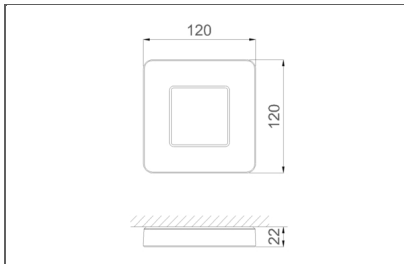

ZINER (BL)

ZINER