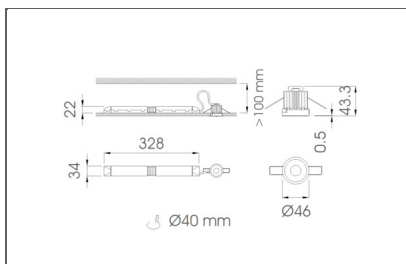

IZAR N30 A

Codes: IZJ0100000

Izar

Izar PF44

Beschrijving:

Armatuur bestaande uit drie zelfstandige modules: optische samenstelling, elektronisch systeem en batterijen. Twee lens-opties: evacuatie en anti-paniek. De optische set "evacuatie" maakt een grotere installatieafstand tussen armaturen op plaatsen zoals gangen mogelijk, waardoor de juiste verlichtingsniveaus op evacuateroutes worden bereikt. Armatuur met LED-technologie, Ø 46 mm. Geschikt voor randloze montage in technisch plafond. Bestaat uit een LED als lichtbron die gaat branden als de stroomtoevoer uitvalt. Een interne microprocessor controleert de status van het apparaat en voert periodiek functionele en autonometests uit om de staat ervan te verifiëren aan de hand van twee ingebouwde LED piloten. De testen kunnen manueel uitgevoerd worden door middel van een order via afstandbediening ON in aanwezigheid van netwerk.

Kenmerken:

Formaat: Izar PF44
 Werking: Niet permanent LED AutoTest
 Autonomie (h): 1
 Lamp bij nood: MHBLED
 Laadindicator: LED
 Beschermingsgraad: IP 43/20; IK04
 Elektrische isolatie: Klasse II
 Test apparaat: AutoTest
 Afstandsbediening verbinding: Ja
 Type batterij: LiFePO4

Afwerkingen:

Optische set: Anti-paniek
 Kleurtoon LED: Koud wit (6000°K-7000°K)
 Kleur structuur: Wit
 Voeding: 220-230V 50/60Hz

Fotometrie:

Lichtstroom in noodgevallen (lm):200

** Daisalux behoudt zich het recht voor om de informatie in dit document zonder voorafgaande waarschuwing te wijzigen, bij te werken of te verwijderen. De geselecteerde afwerkingen vallen mogelijk niet samen met de weergegeven afbeeldingen.