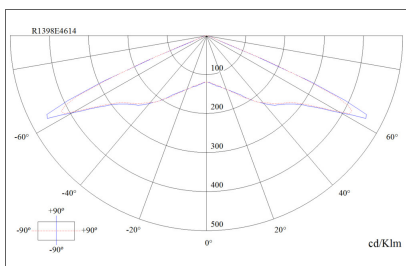

Izar PF44

Beschrijving:

Armatuur bestaande uit drie zelfstandige modules: optische samenstelling, elektronisch systeem en batterijen. Twee lens-opties: evacuatie en anti-paniek. De optische set "evacuatie" maakt een grotere installatieafstand tussen armaturen op plaatsen zoals gangen mogelijk, waardoor de juiste verlichtingsniveaus op evacuateroutes worden bereikt. Armatuur met LED-technologie, Ø 46 mm. Geschikt voor randloze montage in technisch plafond. Bestaat uit een LED als lichtbron die gaat branden als de stroomtoevoer uitvalt. Een interne microprocessor controleert de status van het apparaat en voert periodiek functionele en autonometests uit om de staat ervan te verifiëren aan de hand van twee ingebouwde LED piloten. De testen kunnen manueel uitgevoerd worden door middel van een order via afstandbediening ON in aanwezigheid van netwerk.

Kenmerken:

Formaat: Izar PF44
Werking: Niet permanent LED AutoTest
Autonomie (h): 1
Lamp bij nood: MHBLED
Laadindicator: LED
Beschermingsgraad: IP 43/20; IK04
Elektrische isolatie: Klasse II
Test apparaat: AutoTest
Afstandsbediening verbinding: Ja
Type batterij: LiFePO4

Afwerkingen:

Optische set: Anti-paniek
Kleurtoon LED: Koud wit (6000°K-7000°K)
Kleur structuur: Wit
Voeding: 220-230V 50/60Hz

Fotometrie:

Lichtstroom in noodgevallen (lm):200

** Daisalux behoudt zich het recht voor om de informatie in dit document zonder voorafgaande waarschuwing te wijzigen, bij te werken of te verwijderen. De geselecteerde afwerkingen vallen mogelijk niet samen met de weergegeven afbeeldingen.