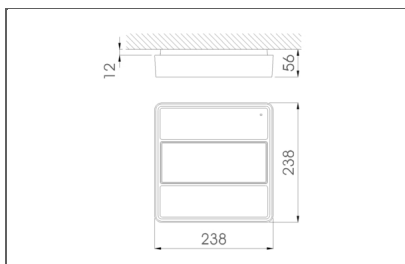

ATRIA N22 A (AT, B)

Codes: ATJ0100000

ATRIA 22 (AT,B)

ATRIA PLAFOND/WAND

Beschrijving:

Veiligheidsverlichting voor plaatsing op grote hoogtes en grote binnenruimtes. De montuur in aluminium is naast dissipator ook de steun voor het elektronisch systeem, de batterijen en de optische set. Het gecombineerd gebruik van specifieke lenzen en gealuminiseerde reflectoren verzekert een optimaal rendement in antipaniekverlichting en evacuatieroutes. Geschikt voor montage in plafond of wand. Bestaat uit 4 of 8 LED's met onafhankelijke lenzen die gaan branden indien de stroomtoevoer uitvalt. Een interne microprocessor controleert de status van het apparaat en voert periodiek functionele en autonomietests uit om de staat ervan te verifiëren aan de hand van twee ingebouwde LED piloten. De testen kunnen manueel uitgevoerd worden door middel van een order via afstandsbediening ON in aanwezigheid van netwerk.