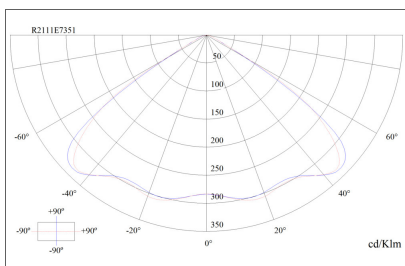

ATRIA PLAFOND/WAND

Beschrijving:

Veiligheidsverlichting voor plaatsing op grote hoogtes en grote binnenruimtes. De montuur in aluminium is naast dissipator ook de steun voor het elektronisch systeem, de batterijen en de optische set. Het gecombineerd gebruik van specifieke lenzen en gealuminiseerde reflectoren verzekert een optimaal rendement in antipaniekverlichting en evacuatieroutes. Geschikt voor montage in plafond of wand. Bestaat uit 4 of 8 LED's met onafhankelijke lenzen die gaan branden indien de stroomtoevoer uitvalt. Een interne microprocessor controleert de status van het apparaat en voert periodiek functionele en autonomietests uit om de staat ervan te verifiëren aan de hand van twee ingebouwde LED piloten. De testen kunnen manueel uitgevoerd worden door middel van een order via afstandsbediening ON in aanwezigheid van netwerk.

Kenmerken:

Formaat: Atria
Werking: Niet permanent LED AutoTest
Autonomie (h): 1
Lamp bij nood: MHBLED
Laadindicator: LED
Beschermingsgraad: IP43 IK04
Elektrische isolatie: Klasse II
Test apparaat: AutoTest
Afstandsbediening verbinding: Ja
Type batterij: LiFePO4

Afwerkingen:

Optische set: Anti-paniek Plafond
Kleur: Wit
Kleurtoon LED: Koud wit (6000°K-7000°K)
Voeding: 220-230V 50/60Hz

Fotometrie:

Lichtstroom in noodgevallen (lm):1000

** Daisalux behoudt zich het recht voor om de informatie in dit document zonder voorafgaande waarschuwing te wijzigen, bij te werken of te verwijderen. De geselecteerde afwerkingen vallen mogelijk niet samen met de weergegeven afbeeldingen.