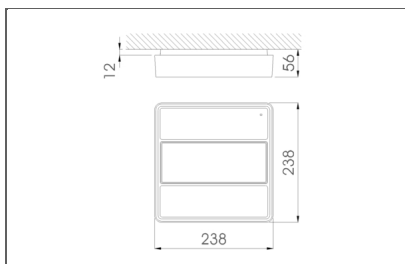

ATRIA N48 A (AT, B)

Codes: ATJ0200000

ATRIA 48 (AT,B)

ATRIA PLAFOND/WAND

Beschrijving:

Veiligheidsverlichting voor plaatsing op grote hoogtes en grote binnenruimtes. De montuur in aluminium is naast dissipator ook de steun voor het elektronisch systeem, de batterijen en de optische set. Het gecombineerd gebruik van specifieke lenzen en gealuminiseerde reflectoren verzekert een optimaal rendement in antipaniekverlichting en evacuatieroutes. Geschikt voor montage in plafond of wand. Bestaat uit 4 of 8 LED's met onafhankelijke lenzen die gaan branden indien de stroomtoevoer uitvalt. Een interne microprocessor controleert de status van het apparaat en voert periodiek functionele en autonomietests uit om de staat ervan te verifiëren aan de hand van twee ingebouwde LED piloten. De testen kunnen manueel uitgevoerd worden door middel van een order via afstandsbediening ON in aanwezigheid van netwerk.