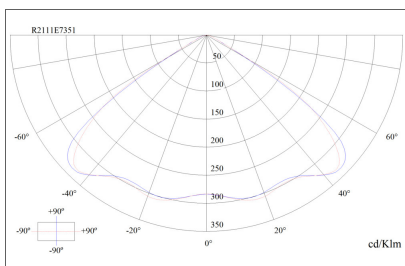

ATRIA PLAFOND/WAND

Beschrijving:

Veiligheidsverlichting voor plaatsing op grote hoogtes en grote binnenruimtes. De montuur in aluminium is naast dissipator ook de steun voor het elektronisch systeem, de batterijen en de optische set. Het gecombineerd gebruik van specifieke lenzen en gealuminiseerde reflectoren verzekert een optimaal rendement in antipaniekverlichting en evacuatieroutes. Geschikt voor montage in plafond of wand. Bestaat uit 4 of 8 LED's met onafhankelijke lenzen die gaan branden indien de stroomtoevoer uitvalt. Een interne microprocessor controleert de status van het apparaat en voert periodiek functionele en autonomietests uit om de staat ervan te verifiëren aan de hand van twee ingebouwde LED piloten. De testen kunnen manueel uitgevoerd worden door middel van een order via afstandsbediening ON in aanwezigheid van netwerk.

Kenmerken:

Formaat: Atria
Werking: Niet permanent LED AutoTest
Autonomie (h): 1
Lamp bij nood: MHBLED
Laadindicator: LED
Beschermingsgraad: IP43 IK04
Elektrische isolatie: Klasse II
Test apparaat: AutoTest
Afstandsbediening verbinding: Ja
Type batterij: LiFePO4

Afwerkingen:

Optische set: Anti-paniek Plafond
Kleur: Wit
Kleurtoon LED: Koud wit (6000°K-7000°K)
Voeding: 220-230V 50/60Hz

Fotometrie:

Lichtstroom in noodgevallen (lm):2500

** Daisalux behoudt zich het recht voor om de informatie in dit document zonder voorafgaande waarschuwing te wijzigen, bij te werken of te verwijderen. De geselecteerde afwerkingen vallen mogelijk niet samen met de weergegeven afbeeldingen.