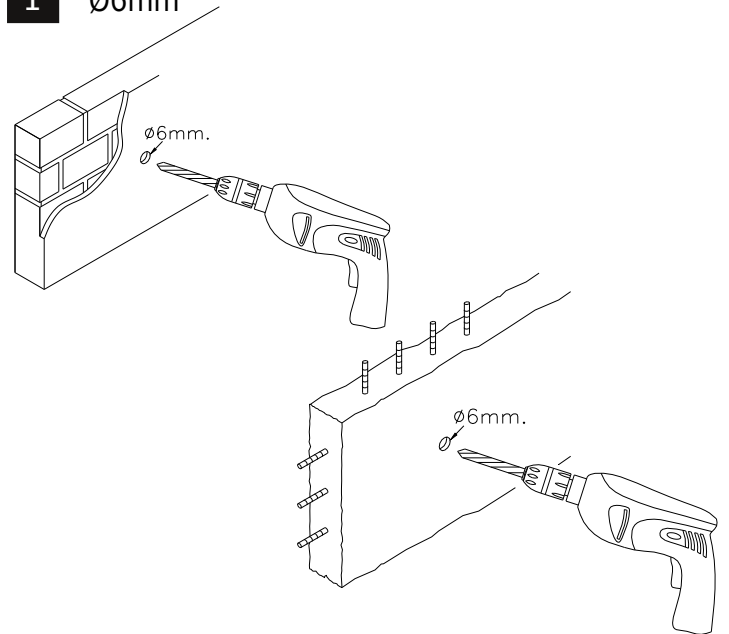

CLAVO

IP64

Ø5,5mm

CLAVO-MD

IP64

Ø6mm

1 Ø5,5mm

1 Ø6mm