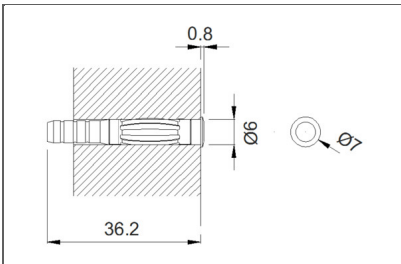

### Beschrijving:

Eenheid met erg beperkte afmetingen voor een randloze inbouw die bestaat uit een cilinder in roestvrij staal en een optiek in polycarbonaat die de kleur van de LED overneemt. Voltage tot 24 V DC/AC. Lichtbron door middel van LED-diode. Beschikt over toebehoren om enkel te functioneren in aanwezigheid in aanwezigheid van netwerk (TL veiligheidstransformator) of in aanwezigheid en afwezigheid van netwerk (toestellen PBL). Markeringslicht aangegeven voor plaatsing in harde materialen (steen, blok, baksteen, enz). Wordt geleverd met een kabel van 1,5m lang.

### Kenmerken:

Formaat: Clavo-MD  
 Werking: Armatuur  
 Lamp bij netstroom: LED wit  
 Beschermingsgraad: IP64 IK07  
 Autonomie (h): 0

Clavo-MD