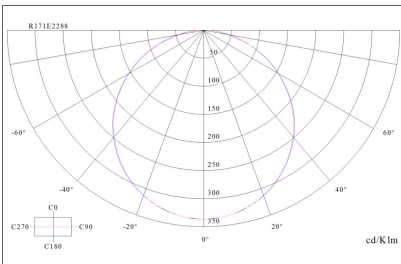

** Daisalux behoudt zich het recht voor om de informatie in dit document zonder voorafgaande waarschuwing te wijzigen, bij te werken of te verwijderen. De geselecteerde afwerkingen vallen mogelijk niet samen met de weergegeven afbeeldingen.