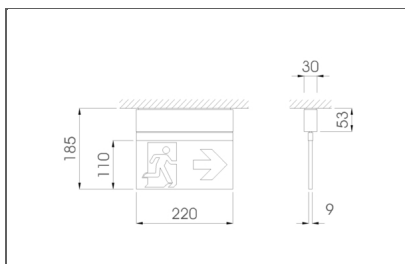

IKUS2211-T P A (RTD1628)

Codes: IPM0102800

Ikus2211-T (RTD1628)

Ikus2211-T

Beschrijving:

Armaturen voor signalisatie of evacuatie. Montage plafondbevestiging van aluminiumprofiel en de signalisatieplaat van 220x110 mm, samengesteld uit twee gethermoformeerde PETC-vellen met digitale pictogramafdruk en een optische film. Luminantie van 500cd/m² in witte contrastkleur, in aanwezigheid en afwezigheid van netwerk. IP65 interieur. Bieden permanente verlichting of signalisatie met behulp van LED technologie. Een interne microprocessor controleert de status van het apparaat en voert periodiek functionele en autonomie tests uit om de staat ervan te verifiëren aan de hand van twee ingebouwde LED piloten. De testen kunnen manueel uitgevoerd worden door middel van een order via afstandbediening ON in aanwezigheid van netwerk.