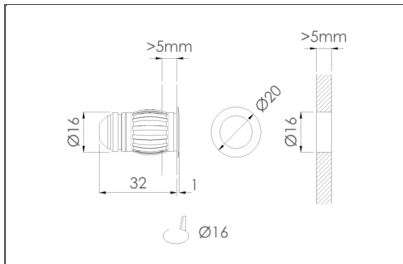

Fotometrie:

Lichtstroom in noodgevallen (lm): 2,4
Lichtstroom met voeding (lm): 2,4

Leda-MC