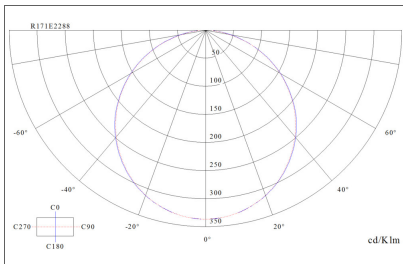

** Daisalux behoudt zich het recht voor om de informatie in dit document zonder voorafgaande waarschuwing te wijzigen, bij te werken of te verwijderen. De geselecteerde afwerkingen vallen mogelijk niet samen met de weergegeven afbeeldingen.