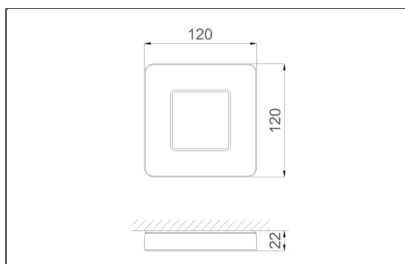

ZINER (EVC,BL)

ZINER