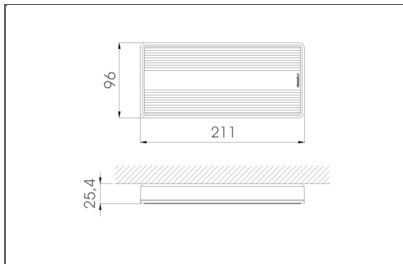

NAOS N5 A (N)

Codes: NAJ0110000

NAOS (ANT,N)

Naos

Beschrijving:

Autonome rechthoekige veiligheidsverlichting met afgeronde hoeken in synthetisch materiaal. De veiligheidsverlichtingen die zijn uitgerust met een LiFePO4-technologiebatterij, bevatten een microprocessor laadsysteem door impulsen dat een aanzienlijke vermindering van het energieverbruik mogelijk maken. Het gebruik van microgestructureerde vlakke MCRLED lichtverdelers garandeert een optimale lichtopbrengst over een groot aantal plafond- en wandhoogten. Bestaat uit een LED-lichtbron dat gaat aan in geval van stroomuitval. Een interne microprocessor controleert de status van het apparaat en voert periodiek functionele en autonometests uit om de staat ervan te verifiëren aan de hand van twee ingebouwde LED piloten. De testen kunnen manueel uitgevoerd worden door middel van een order via afstandbediening ON in aanwezigheid van netwerk.