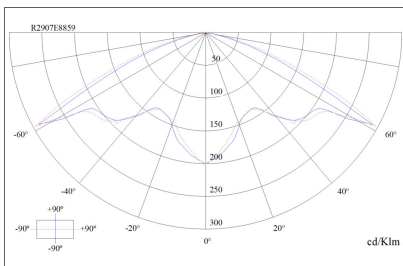

NAOS N5 A (N)

Codes: NAJ0110000

NAOS (ANT,N)

Naos

Beschrijving:

Autonome rechthoekige veiligheidsverlichting met afgeronde hoeken in synthetisch materiaal. De veiligheidsverlichtingen die zijn uitgerust met een LiFePO4-technologiebatterij, bevatten een microprocessor laadsysteem door impulsen dat een aanzienlijke vermindering van het energieverbruik mogelijk maken. Het gebruik van microgestructureerde vlakke MCRLED lichtverdelers garandeert een optimale lichtopbrengst over een groot aantal plafond- en wandhoogten. Bestaat uit een LED-lichtbron dat gaat aan in geval van stroomuitval. Een interne microprocessor controleert de status van het apparaat en voert periodiek functionele en autonometests uit om de staat ervan te verifiëren aan de hand van twee ingebouwde LED piloten. De testen kunnen manueel uitgevoerd worden door middel van een order via afstandbediening ON in aanwezigheid van netwerk.