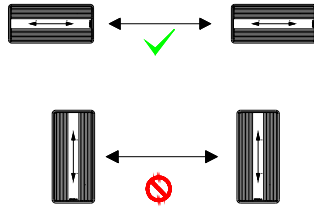

	NAOS... NAOS...(EVC)	IP43	
	NAOS...(PRD43) NAOS...(PRD)		

ES	La fuente de luz sólo puede ser reemplazada por el fabricante o personal cualificado.	EN	The light source may only be replaced by the manufacturer or qualified personnel.
DE	Die Lichtquelle darf nur vom Hersteller oder von qualifiziertem Personal Ausgetauscht werden.	FR	La source de lumière peut uniquement être remplacée par le fabricant ou par du personnel qualifié.
IT	La sorgente luminosa può essere sostituita soltanto dal produttore o da personale qualificato.	PT	A fonte de luz só pode ser substituída pelo fabricante ou pessoal qualificado.
NL	De lichtbron mag enkel door de fabrikant of door erkende vaklui vervangen worden.	لا يمكن استبدال مصدر الضوء إلا من قبل المنتج أو موظف مؤهل.	