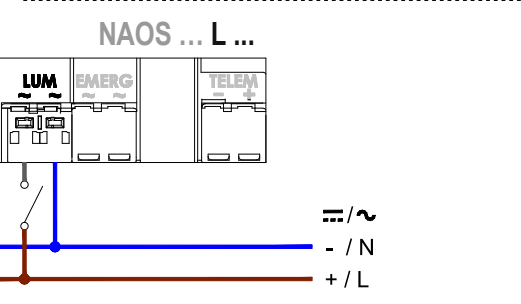

	NAOS... NAOS...(EVC)	IP43	
	NAOS...(PRD43) NAOS...(PRD)		

ES	La fuente de luz sólo puede ser reemplazada por el fabricante o personal cualificado.	EN	The light source may only be replaced by the manufacturer or qualified personnel.
DE	Die Lichtquelle darf nur vom Hersteller oder von qualifiziertem Personal Ausgetauscht werden.	FR	La source de lumière peut uniquement être remplacée par le fabricant ou par du personnel qualifié.
IT	La sorgente luminosa può essere sostituita soltanto dal produttore o da personale qualificato.	PT	A fonte de luz só pode ser substituída pelo fabricante ou pessoal qualificado.
NL	De lichtbron mag enkel door de fabrikant of door erkende vaklui vervangen worden.	لا يمكن استبدال مصدر الضوء إلا من قبل المنتج أو موظف مؤهل.	