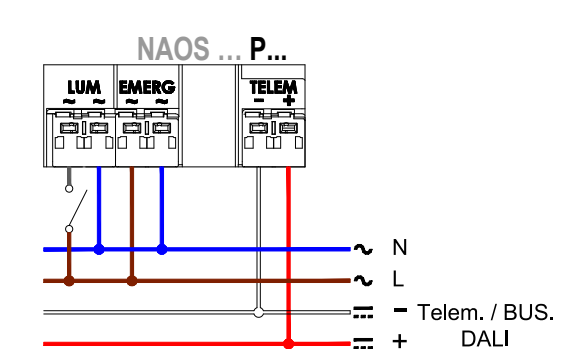

	NAOS... NAOS...(EVC)	IP43	
	NAOS...(PRD43) NAOS...(PRD)		

ES	La fuente de luz sólo puede ser reemplazada por el fabricante o personal cualificado.	EN	The light source may only be replaced by the manufacturer or qualified personnel.
DE	Die Lichtquelle darf nur vom Hersteller oder von qualifiziertem Personal Ausgetauscht werden.	FR	La source de lumière peut uniquement être remplacée par le fabricant ou par du personnel qualifié.
IT	La sorgente luminosa può essere sostituita soltanto dal produttore o da personale qualificato.	PT	A fonte de luz só pode ser substituída pelo fabricante ou pessoal qualificado.
NL	De lichtbron mag enkel door de fabrikant of door erkende vaklui vervangen worden.	لا يمكن استبدال مصدر الضوء إلا من قبل المنتج أو موظف مؤهل.	