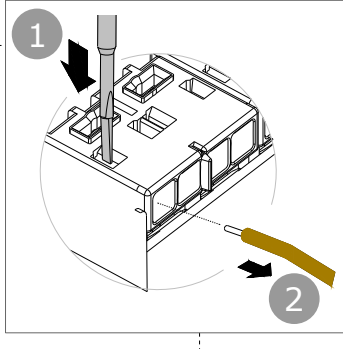

	NAOS... NAOS...(EVC)	IP43	
	NAOS...(PRD43) NAOS...(PRD)		

ES	La fuente de luz sólo puede ser reemplazada por el fabricante o personal cualificado.	EN	The light source may only be replaced by the manufacturer or qualified personnel.
DE	Die Lichtquelle darf nur vom Hersteller oder von qualifiziertem Personal Ausgetauscht werden.	FR	La source de lumière peut uniquement être remplacée par le fabricant ou par du personnel qualifié.
IT	La sorgente luminosa può essere sostituita soltanto dal produttore o da personale qualificato.	PT	A fonte de luz só pode ser substituída pelo fabricante ou pessoal qualificado.
NL	De lichtbron mag enkel door de fabrikant of door erkende vaklui vervangen worden.	لا يمكن استبدال مصدر الضوء إلا من قبل المنتج أو موظف مؤهل.	