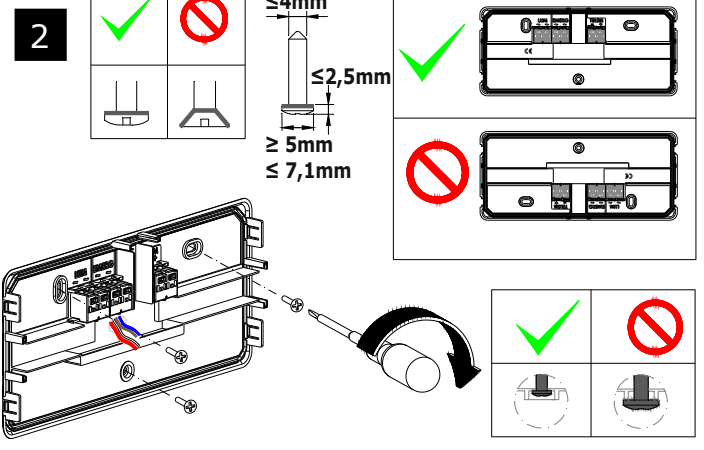

	NAOS... NAOS...(EVC)	IP43	
	NAOS...(PRD43) NAOS...(PRD)		

ES	La fuente de luz sólo puede ser reemplazada por el fabricante o personal cualificado.	EN	The light source may only be replaced by the manufacturer or qualified personnel.
DE	Die Lichtquelle darf nur vom Hersteller oder von qualifiziertem Personal Ausgetauscht werden.	FR	La source de lumière peut uniquement être remplacée par le fabricant ou par du personnel qualifié.
IT	La sorgente luminosa può essere sostituita soltanto dal produttore o da personale qualificato.	PT	A fonte de luz só pode ser substituída pelo fabricante ou pessoal qualificado.
NL	De lichtbron mag enkel door de fabrikant of door erkende vaklui vervangen worden.	لا يمكن استبدال مصدر الضوء إلا من قبل المنتج أو موظف مؤهل.	