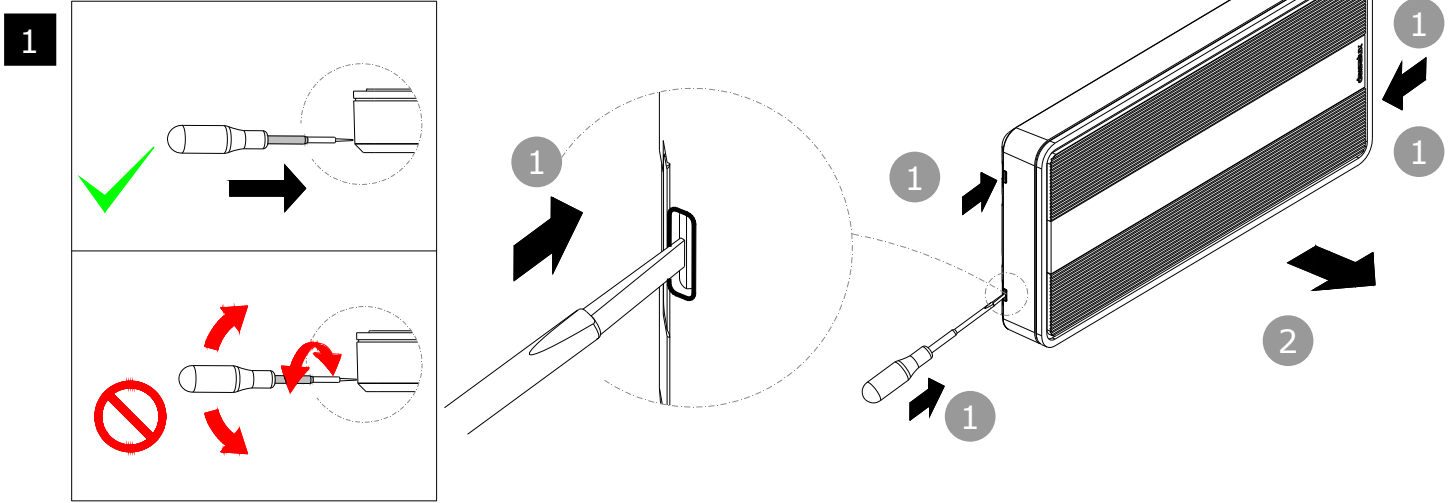

	NAOS... NAOS...(EVC)	IP43	
	NAOS...(PRD43) NAOS...(PRD)		

ES	La fuente de luz sólo puede ser reemplazada por el fabricante o personal cualificado.	EN	The light source may only be replaced by the manufacturer or qualified personnel.
DE	Die Lichtquelle darf nur vom Hersteller oder von qualifiziertem Personal Ausgetauscht werden.	FR	La source de lumière peut uniquement être remplacée par le fabricant ou par du personnel qualifié.
IT	La sorgente luminosa può essere sostituita soltanto dal produttore o da personale qualificato.	PT	A fonte de luz só pode ser substituída pelo fabricante ou pessoal qualificado.
NL	De lichtbron mag enkel door de fabrikant of door erkende vaklui vervangen worden.	لا يمكن استبدال مصدر الضوء إلا من قبل المنتج أو موظف مؤهل.	