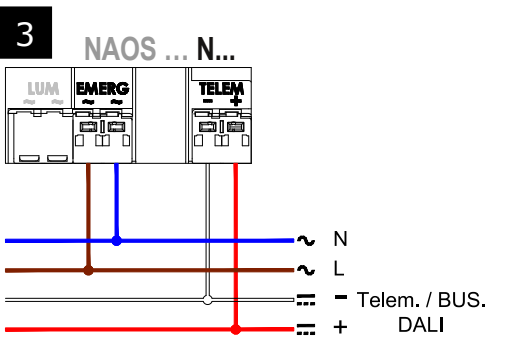

	NAOS... NAOS...(EVC)	IP43	
	NAOS...(PRD43) NAOS...(PRD)		

ES	La fuente de luz sólo puede ser reemplazada por el fabricante o personal cualificado.	EN	The light source may only be replaced by the manufacturer or qualified personnel.
DE	Die Lichtquelle darf nur vom Hersteller oder von qualifiziertem Personal Ausgetauscht werden.	FR	La source de lumière peut uniquement être remplacée par le fabricant ou par du personnel qualifié.
IT	La sorgente luminosa può essere sostituita soltanto dal produttore o da personale qualificato.	PT	A fonte de luz só pode ser substituída pelo fabricante ou pessoal qualificado.
NL	De lichtbron mag enkel door de fabrikant of door erkende vaklui vervangen worden.	لا يمكن استبدال مصدر الضوء إلا من قبل المنتج أو موظف مؤهل.	