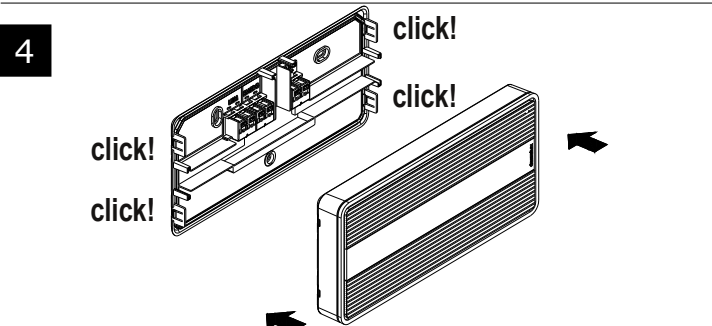

	NAOS... NAOS...(EVC)	IP43	
	NAOS...(PRD43) NAOS...(PRD)		

ES	La fuente de luz sólo puede ser reemplazada por el fabricante o personal cualificado.	EN	The light source may only be replaced by the manufacturer or qualified personnel.
DE	Die Lichtquelle darf nur vom Hersteller oder von qualifiziertem Personal Ausgetauscht werden.	FR	La source de lumière peut uniquement être remplacée par le fabricant ou par du personnel qualifié.
IT	La sorgente luminosa può essere sostituita soltanto dal produttore o da personale qualificato.	PT	A fonte de luz só pode ser substituída pelo fabricante ou pessoal qualificado.
NL	De lichtbron mag enkel door de fabrikant of door erkende vaklui vervangen worden.	لا يمكن استبدال مصدر الضوء إلا من قبل المنتج أو موظف مؤهل.	