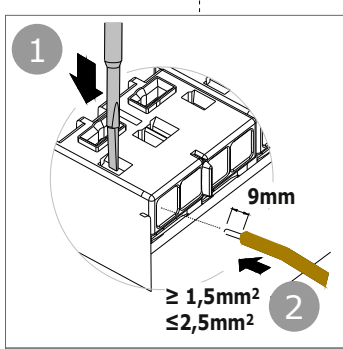

	NAOS... NAOS...(EVC)	IP43	
	NAOS...(PRD43) NAOS...(PRD)		

ES	La fuente de luz sólo puede ser reemplazada por el fabricante o personal cualificado.	EN	The light source may only be replaced by the manufacturer or qualified personnel.
DE	Die Lichtquelle darf nur vom Hersteller oder von qualifiziertem Personal Ausgetauscht werden.	FR	La source de lumière peut uniquement être remplacée par le fabricant ou par du personnel qualifié.
IT	La sorgente luminosa può essere sostituita soltanto dal produttore o da personale qualificato.	PT	A fonte de luz só pode ser substituída pelo fabricante ou pessoal qualificado.
NL	De lichtbron mag enkel door de fabrikant of door erkende vaklui vervangen worden.	لا يمكن استبدال مصدر الضوء إلا من قبل المنتج أو موظف مؤهل.	