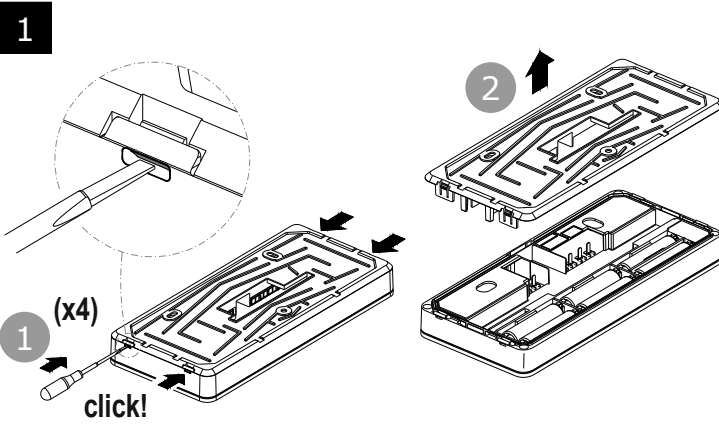

	NAOS... NAOS...(EVC)	IP43	
	NAOS...(PRD43) NAOS...(PRD)		

ES	La fuente de luz sólo puede ser reemplazada por el fabricante o personal cualificado.	EN	The light source may only be replaced by the manufacturer or qualified personnel.
DE	Die Lichtquelle darf nur vom Hersteller oder von qualifiziertem Personal Ausgetauscht werden.	FR	La source de lumière peut uniquement être remplacée par le fabricant ou par du personnel qualifié.
IT	La sorgente luminosa può essere sostituita soltanto dal produttore o da personale qualificato.	PT	A fonte de luz só pode ser substituída pelo fabricante ou pessoal qualificado.
NL	De lichtbron mag enkel door de fabrikant of door erkende vaklui vervangen worden.	لا يمكن استبدال مصدر الضوء إلا من قبل المنتج أو موظف مؤهل.	