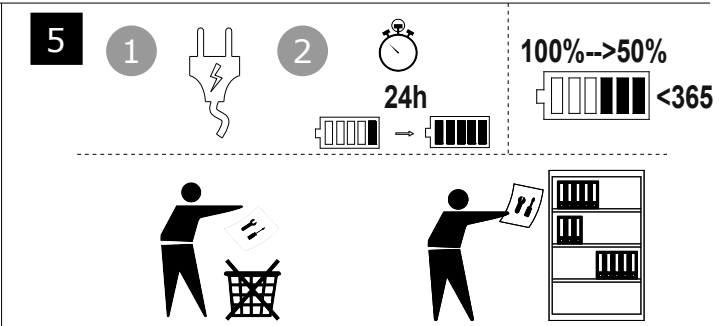

	NAOS... NAOS...(EVC)	IP43	
	NAOS...(PRD43) NAOS...(PRD)		

ES	La fuente de luz sólo puede ser reemplazada por el fabricante o personal cualificado.	EN	The light source may only be replaced by the manufacturer or qualified personnel.
DE	Die Lichtquelle darf nur vom Hersteller oder von qualifiziertem Personal Ausgetauscht werden.	FR	La source de lumière peut uniquement être remplacée par le fabricant ou par du personnel qualifié.
IT	La sorgente luminosa può essere sostituita soltanto dal produttore o da personale qualificato.	PT	A fonte de luz só pode ser substituída pelo fabricante ou pessoal qualificado.
NL	De lichtbron mag enkel door de fabrikant of door erkende vaklui vervangen worden.	لا يمكن استبدال مصدر الضوء إلا من قبل المنتج أو موظف مؤهل.	