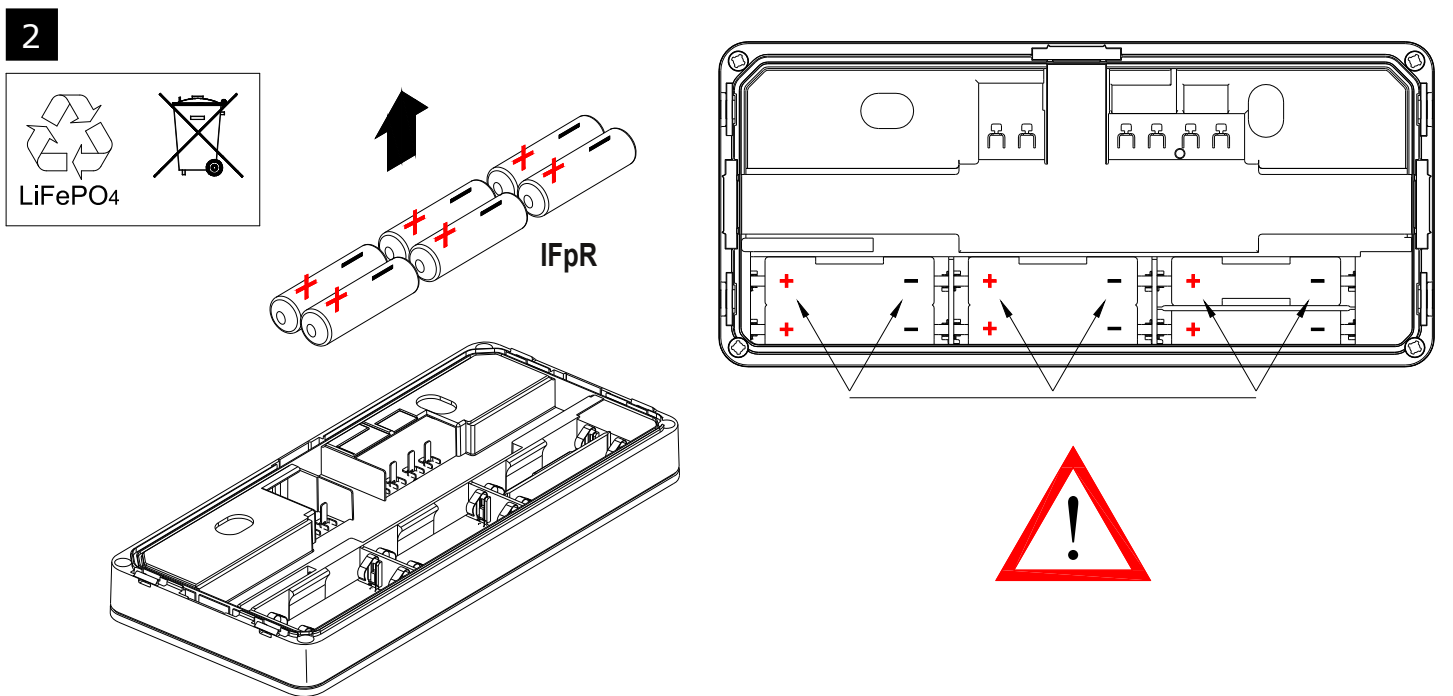

	NAOS... NAOS...(EVC)	IP43	
	NAOS...(PRD43) NAOS...(PRD)		

ES	La fuente de luz sólo puede ser reemplazada por el fabricante o personal cualificado.	EN	The light source may only be replaced by the manufacturer or qualified personnel.
DE	Die Lichtquelle darf nur vom Hersteller oder von qualifiziertem Personal Ausgetauscht werden.	FR	La source de lumière peut uniquement être remplacée par le fabricant ou par du personnel qualifié.
IT	La sorgente luminosa può essere sostituita soltanto dal produttore o da personale qualificato.	PT	A fonte de luz só pode ser substituída pelo fabricante ou pessoal qualificado.
NL	De lichtbron mag enkel door de fabrikant of door erkende vaklui vervangen worden.	لا يمكن استبدال مصدر الضوء إلا من قبل المنتج أو موظف مؤهل.	