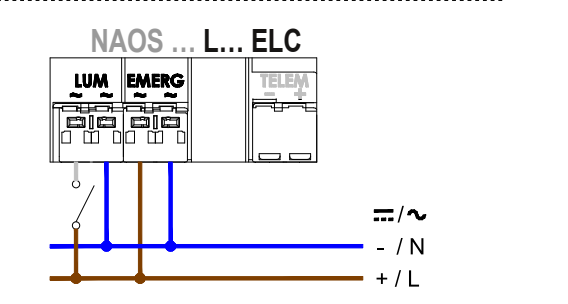

	NAOS... NAOS...(EVC)	IP43	
	NAOS...(PRD43) NAOS...(PRD)		

ES	La fuente de luz sólo puede ser reemplazada por el fabricante o personal cualificado.	EN	The light source may only be replaced by the manufacturer or qualified personnel.
DE	Die Lichtquelle darf nur vom Hersteller oder von qualifiziertem Personal Ausgetauscht werden.	FR	La source de lumière peut uniquement être remplacée par le fabricant ou par du personnel qualifié.
IT	La sorgente luminosa può essere sostituita soltanto dal produttore o da personale qualificato.	PT	A fonte de luz só pode ser substituída pelo fabricante ou pessoal qualificado.
NL	De lichtbron mag enkel door de fabrikant of door erkende vaklui vervangen worden.	لا يمكن استبدال مصدر الضوء إلا من قبل المنتج أو موظف مؤهل.	