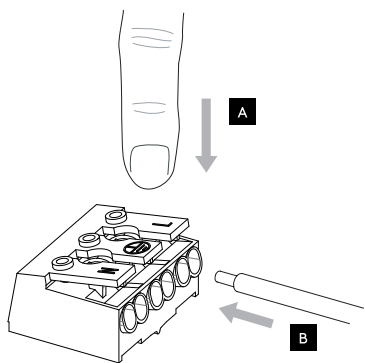

DE

Lesen sie bitte die anweisungen sorgfältig durch, bevor sie mit dem zusammenbauen beginnen

Phase: Normalerweise Braun / Rot  
Nulleiter: Normalerweise Blau / Schwarz  
Erde: Normalerweise Grün / Gelb

For Wall Use Only  
Usage mural uniquement  
Solo per uso a parete  
Nur zur Verwendung als Wandleuchte

1

Turn off power  
 Couper le courant! /  
 Spegner la corrente! /  
 Strom Abshalten!

2

3

4

5

6