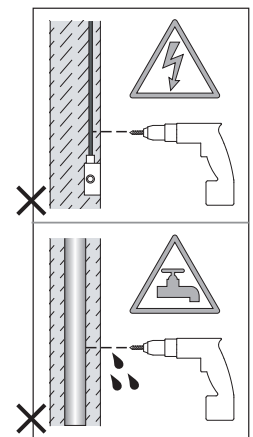

Cavo positivo: normalmente marrone o rosso  
Cavo neutro: normalmente blu o nero  
Cavo terra: normalmente verde o giallo

FR

Lire attentivement les instructions avant de commencer le montage

Phase: Normalement Brun / Rouge  
Neutre: Normalement Bleu / Noir  
Terre: Normalement Vert / Jaune

DE

Lesen sie bitte die anweisungen sorgfältig durch, bevor sie mit dem zusammenbauen beginnen

Phase: Normalerweise Braun / Rot  
Nulleiter: Normalerweise Blau / Schwarz  
Erde: Normalerweise Grün / Gelb