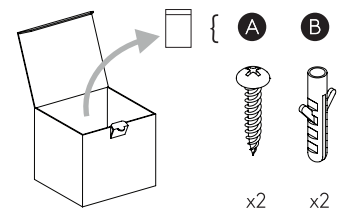

For Wall Use Only
Usage mural uniquement
Solo per uso a parete
Nur zur Verwendung als Wandleuchte