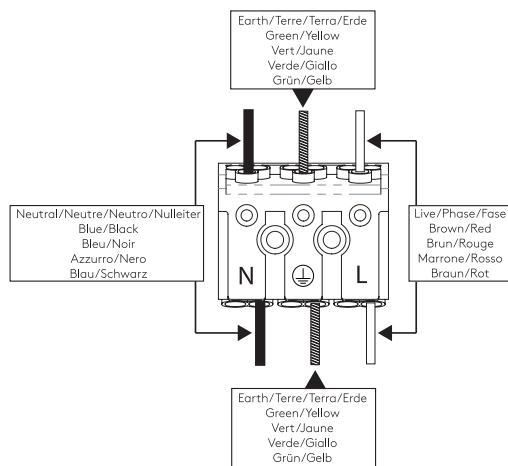

# Carlton Wall

astro

GB

Please read the instructions carefully before commencing assembly

Live: Normally Brown / Red  
Neutral: Normally Blue / Black  
Earth: Normally Green / Yellow

IT

Leggere attentamente le istruzioni prima di cominciare l'assemblaggio

Cavo positivo: normalmente marrone o rosso  
Cavo neutro: normalmente blu o nero  
Cavo terra: normalmente verde o giallo

FR

Lire attentivement les instructions avant de commencer le montage

Phase: Normalement Brun / Rouge  
Neutre: Normalement Bleu / Noir  
Terre: Normalement Vert / Jaune

DE

Lesen sie bitte die anweisungen sorgfältig durch, bevor sie mit dem zusammenbauen beginnen

Phase: Normalerweise Braun / Rot  
Nulleiter: Normalerweise Blau / Schwarz  
Erde: Normalerweise Grün / Gelb

For Wall Use Only  
Usage mural uniquement  
Solo per uso a parete  
Nur zur Verwendung als Wandleuchte

1

Turn off power  
 Couper le courant! /  
 Spegner la corrente! /  
 Strom Abshalten!

2

3

4

5

6