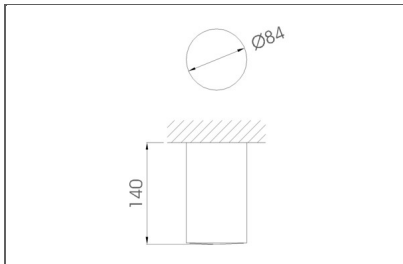

Lens (AD) CC

Lens (AD) DC