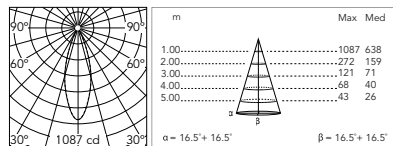

4000K

- FA50906201
- FA50906206
- FA50906212
- FA50906218
- FA50906230
- FA50906233

@ 3000K

Optic Flood 50°

Power Led: 5,9W - 431 lm ≠ OUTPUT 329 lm - 2700K/CRI 80 - 24Vdc / 5,9W - 466 lm ≠ OUTPUT 357 lm - 3000K/CRI 80 - 24Vdc / 5,9W - 484 lm ≠ OUTPUT 371 lm - 4000K/CRI 80 - 24Vdc

2700K

- FA50905501
- FA50905506
- FA50905512
- FA50905518
- FA50905530
- FA50905533

3000K

- FA50905301
- FA50905306
- FA50905312
- FA50905318
- FA50905330
- FA50905333