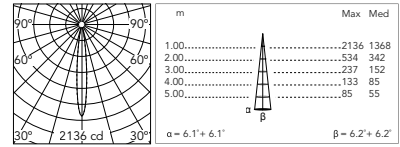

@ 3000K

Optic Medium 30°

Power Led: 3,4W - 199 lm ≠ OUTPUT 121 lm - 2700K/CRI 80 - 24Vdc / 3,4W - 215 lm ≠ OUTPUT 131 lm - 3000K/CRI 80 - 24Vdc / 3,4W - 224 lm ≠ OUTPUT 136 lm - 4000K/CRI 80 - 24Vdc

2700K

- FA50901501
- FA50901506
- FA50901512
- FA50901518
- FA50901530
- FA50901533

3000K

- FA50901301
- FA50901306
- FA50901312
- FA50901318
- FA50901330
- FA50901333