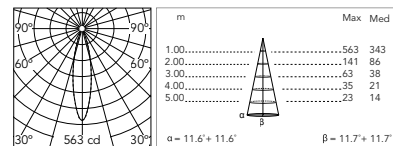

4000K

- FA50701201
- FA50701206
- FA50701212
- FA50701218
- FA50701230
- FA50701233

@ 3000K

* Numero massimo di apparecchi per alimentatore / Maximum number of luminaires per power supply.

Numero massimo di apparecchi per alimentatore (Vin220÷240). Dati indicativi da verificare con le specifiche condizioni di installazione.	Maximum number of luminaires per power supply. (220÷240 V). These data must be checked taking into account the specific installation conditions.	Acc. RF25754	1	Acc. RF25752	3
		Acc. RF25748	1	Acc. F990B28A000	9
		Acc. RF25747	2	Acc. F990B27A000	17
		Acc. RF25757	2