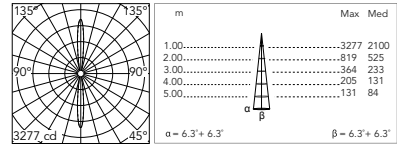

4000K

- FA50712201
- FA50712206
- FA50712212
- FA50712218
- FA50712230
- FA50712233

@ 3000K

Optic Medium 30°

Power Led: 9W - 2x331 lm ≠ OUTPUT 2x218 lm - 2700K/CRI 80 - 24Vdc / 9W - 2x359 lm ≠ OUTPUT 2x236 lm - 3000K/CRI 80 - 24Vdc / 9W - 2x373 lm ≠ OUTPUT 2x245 lm - 4000K/CRI 80 - 24Vdc

2700K

- FA50713501
- FA50713506
- FA50713512
- FA50713518
- FA50713530
- FA50713533

3000K

- FA50713301
- FA50713306
- FA50713312
- FA50713318
- FA50713330
- FA50713333