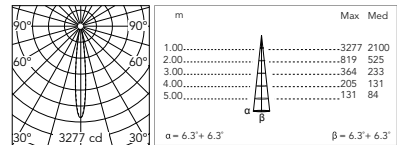

4000K

- FA50702201
- FA50702206
- FA50702212
- FA50702218
- FA50702230
- FA50702233

@ 3000K

Optic Medium 30°

Power Led: 4,5W - 331 lm ≠ OUTPUT 218 lm - 2700K/CRI 80 - 24Vdc / 4,5W - 359 lm ≠ OUTPUT 236 lm - 3000K/CRI 80 - 24Vdc / 4,5W - 373 lm ≠ OUTPUT 245 lm - 4000K/CRI 80 - 24Vdc

2700K

- FA50703501
- FA50703506
- FA50703512
- FA50703518
- FA50703530
- FA50703533

3000K

- FA50703301
- FA50703306
- FA50703312
- FA50703318
- FA50703330
- FA50703333