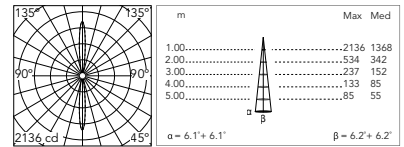

4000K

- FA50710201
- FA50710206
- FA50710212
- FA50710218
- FA50710230
- FA50710233

@ 3000K

Optic Medium 30°

Power Led: 6,8W - 2x199 lm ≠ OUTPUT 2x121 lm - 2700K/CRI 80 - 24Vdc / 6,8W - 2x215 lm ≠ OUTPUT 2x131 lm - 3000K/CRI 80 - 24Vdc / 6,8W - 2x224 lm ≠ OUTPUT 2x136 lm - 4000K/CRI 80 - 24Vdc

2700K

- FA50711501
- FA50711506
- FA50711512
- FA50711518
- FA50711530
- FA50711533

3000K

- FA50711301
- FA50711306
- FA50711312
- FA50711318
- FA50711330
- FA50711333