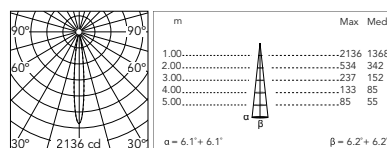

4000K

- FA50800201
- FA50800206
- FA50800212
- FA50800218
- FA50800230
- FA50800233

@ 3000K

Optic Medium 30°

Power Led: 3,4W - 199 lm ≠ OUTPUT 121 lm - 2700K/CRI 80 - 24Vdc / 3,4W - 215 lm ≠ OUTPUT 131 lm - 3000K/CRI 80 - 24Vdc / 3,4W - 224 lm ≠ OUTPUT 136 lm - 4000K/CRI 80 - 24Vdc

2700K

- FA50801501
- FA50801506
- FA50801512
- FA50801518
- FA50801530
- FA50801533

3000K

- FA50801301
- FA50801306
- FA50801312
- FA50801318
- FA50801330
- FA50801333