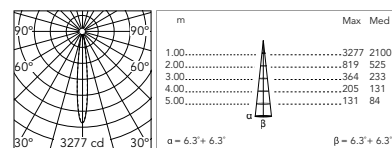

4000K

- FA50802201
- FA50802206
- FA50802212
- FA50802218
- FA50802230
- FA50802233

@ 3000K

Optic Medium 30°

Power Led: 4,5W - 331 lm ≠ OUTPUT 218 lm - 2700K/CRI 80 - 24Vdc / 4,5W - 359 lm ≠ OUTPUT 236 lm - 3000K/CRI 80 - 24Vdc / 4,5W - 373 lm ≠ OUTPUT 245 lm - 4000K/CRI 80 - 24Vdc

2700K

- FA50803501
- FA50803506
- FA50803512
- FA50803518
- FA50803530
- FA50803533

3000K

- FA50803301
- FA50803306
- FA50803312
- FA50803318
- FA50803330
- FA50803333