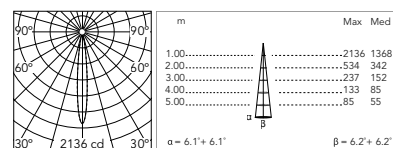

4000K

- FA50700201
- FA50700206
- FA50700212
- FA50700218
- FA50700230
- FA50700233

@ 3000K

Optic Medium 30°

Power Led: 3,4W - 199 lm ≠ OUTPUT 121 lm - 2700K/CRI 80 - 24Vdc / 3,4W - 215 lm ≠ OUTPUT 131 lm - 3000K/CRI 80 - 24Vdc / 3,4W - 224 lm ≠ OUTPUT 136 lm - 4000K/CRI 80 - 24Vdc

2700K

- FA50701501
- FA50701506
- FA50701512
- FA50701518
- FA50701530
- FA50701533

3000K

- FA50701301
- FA50701306
- FA50701312
- FA50701318
- FA50701330
- FA50701333