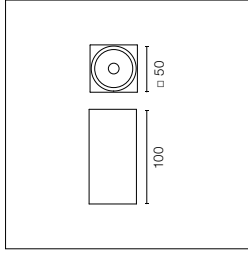

Heavy Metal Wall 2 Double

Sorgente luminosa a LED inclusa. Alimentazione elettrica remota 24V dc ON/OFF da ordinare separatamente. Staffa di fissaggio a parete inclusa. Dotato di spezzone di cavo uscente in neoprene di 250 mm e kit con connettori crimp e guaina termorestringente adesiva per connessione a tenuta stagna. Vetro trasparente extrachiario.

LED source included. Electric remote 24V dc ON/OFF power supply to be ordered separately. Wall fixing bracket included. The luminaire is equipped with a protruding, neoprene, 250 mm cable and a wiring kit with crimp connectors and adhesive heat-shrink tubing guaranteeing the water tightness of the connection. Extra clear transparent glass.

2200K disponibile su richiesta.

2200K available on request.

Optic Spot 10°

Power Led: 6,8W - 2x199 lm ≠ OUTPUT 2x138 lm - 2700K/CRI 80 - 24Vdc / 6,8W - 2x215 lm ≠ OUTPUT 2x149 lm - 3000K/CRI 80 - 24Vdc / 6,8W - 2x224 lm ≠ OUTPUT 2x155 lm - 4000K/CRI 80 - 24Vdc

2700K

- FA50710501
- FA50710506
- FA50710512
- FA50710518
- FA50710530
- FA50710533

3000K

- FA50710301
- FA50710306
- FA50710312
- FA50710318
- FA50710330
- FA50710333