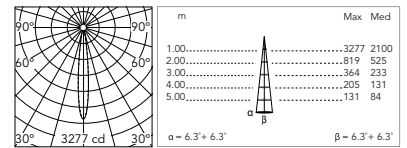

@ 3000K

Optic Medium 30°

Power Led: 4,5W - 331 lm ≠ OUTPUT 218 lm - 2700K/CRI 80 - 24Vdc / 4,5W - 359 lm ≠ OUTPUT 236 lm - 3000K/CRI 80 - 24Vdc / 4,5W - 373 lm ≠ OUTPUT 245 lm - 4000K/CRI 80 - 24Vdc

2700K

- FA50903501
- FA50903506
- FA50903512
- FA50903518
- FA50903530
- FA50903533

3000K

- FA50903301
- FA50903306
- FA50903312
- FA50903318
- FA50903330
- FA50903333