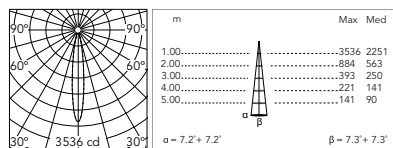

@ 3000K

Optic Medium 30°

Power Led: 5,9W - 431 lm ≠ OUTPUT 364 lm - 2700K/CRI 80 - 24Vdc / 5,9W - 466 lm ≠ OUTPUT 395 lm - 3000K/CRI 80 - 24Vdc / 5,9W - 484 lm ≠ OUTPUT 410 lm - 4000K/CRI 80 - 24Vdc

2700K

- FA50906501
- FA50906506
- FA50906512
- FA50906518
- FA50906530
- FA50906533

3000K

- FA50906301
- FA50906306
- FA50906312
- FA50906318
- FA50906330
- FA50906333