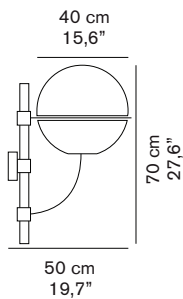

### DIMENSIONI/DIMENSIONS

#### Diffusore/Diffuser

dim./dim. 40x40x40 cm / 15,7"x15,7"x15,7"  
volume/volume 0,064 m<sup>3</sup> / 2,26 ft<sup>3</sup>  
peso/weight 2,2 kg / 4,85 lb

#### Struttura/Structure

dim./dim. 73x44x17 cm / 28,7"x17,3"x6,7"  
volume/volume 0,054 m<sup>3</sup> / 1,90 ft<sup>3</sup>  
peso/weight 4,5 kg / 9,92 lb