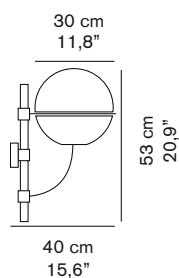

### DIMENSIONI/DIMENSIONS

#### Diffusore/Diffuser

dim./dim. 35x30x32 cm / 13,7"x11,8"x12,6"  
volume/volume 0,0336 m<sup>3</sup> / 1,18 ft<sup>3</sup>  
peso/weight 1,2 kg / 2,64 lb

#### Struttura/Structure

dim./dim. 65x35x16 cm / 25,6"x13,8"x6,3"  
volume/volume 0,036 m<sup>3</sup> / 1,27 ft<sup>3</sup>  
peso/weight 3,5 kg / 7,71 lb