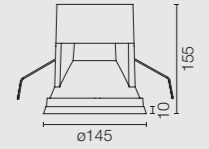

□ 01 Bianco
01 White

■ CU Rame
CU Copper

■ 14 Nero
14 Black

FLOS
CONTROL BY CASAMBI