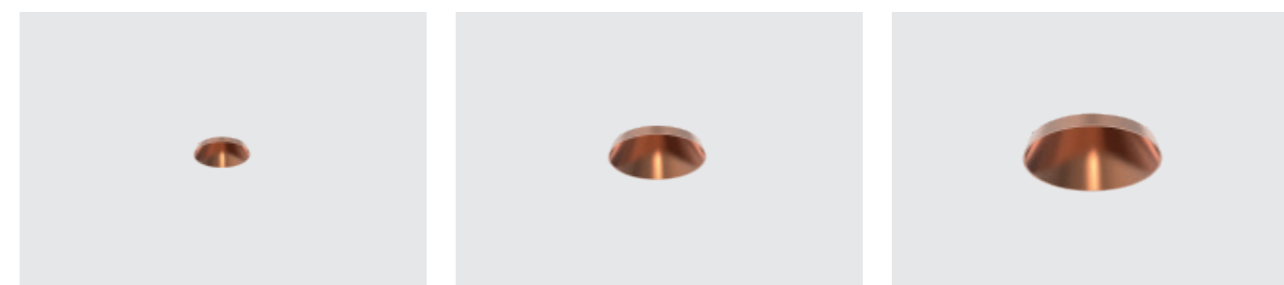

BON

BON JOUR

BON JOUR BON JOUR

BON JOUR BON JOUR

BON JOUR

BON JOUR BON JOUR

BON JOUR BON JOUR

JOUR

Elementi ad incasso LED dal design particolare, grazie al bordo di piccole dimensioni che definisce la presenza dell'apparecchio d'illuminazione. Disponibile in tre misure, con diverse ottiche per una maggiore personalizzazione. Linee pure accentuate dalle finiture raffinate, nelle versioni neutre e metallizzate.

Recessed LED with an unusual design, thanks to the small edge that defines the presence of the luminaire. Comes in three sizes with different optics for a better personalisation. Pure lines highlighted with the refined finishes, in neutral and metal plated versions.

BON JOUR