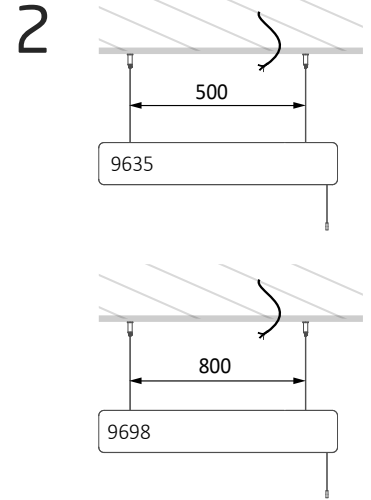

OSLO
7520

THIS PRODUCT CONTAINS A LIGHT SOURCE OF ENERGY EFFICIENCY CLASS: D