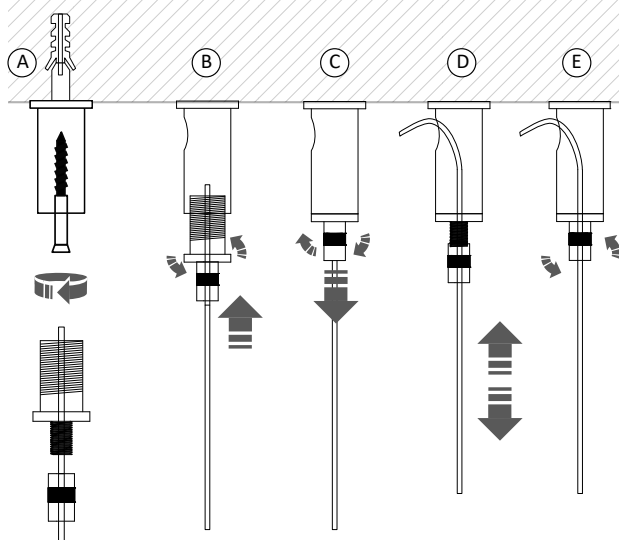

OSLO
7520

THIS PRODUCT CONTAINS A LIGHT SOURCE OF ENERGY EFFICIENCY CLASS: D