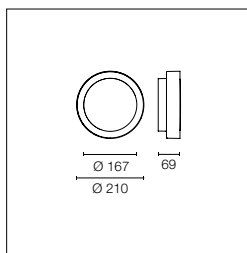

- FA533221

3000K

- FA533231

4000K

- FA533241

@ 4000K

Platter 210 Anthracite / Pale Blue

Sorgente a LED inclusa.
Alimentazione elettrica 220-240V ON/ OFF integrata. Dotata di passacavo IP65, per cavi in gomma 5mmϕ<math><10\text{mm}</math> e una morsettiera a 2 poli a connessione rapida.
Per garantire la tenuta del passacavo è consigliabile utilizzare cavi elettrici flessibili idonei all'impiego in ambienti esterni.