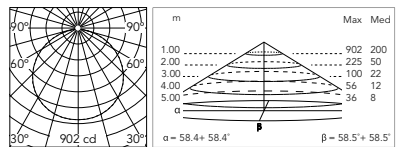

Platter 410

Sorgente a LED inclusa.
Alimentazione elettrica 220-240V ON/ OFF e dimmerabile 1-10V o DALI integrata. Dotata di passacavo IP65, per cavi in gomma 5mmϕ<math><10\text{mm}</math> e una morsettiere a 2 poli a connessione rapida. Per garantire la tenuta del passacavo è consigliabile utilizzare cavi elettrici flessibili idonei all'impiego in ambienti esterni.

LED source included. Integrated power supply 220-240V ON/OFF and dimmable 1-10V or DALI. With IP65 cable guide for rubber cables 5mmϕ<math><10\text{mm}</math> and a 2-pole connection box for a fast connection. To ensure the tightness of the cable guide it's recommended to use flexible electric cables suitable for exterior use.

Mid-Power Led: 34W - 3590 lm $\neq$ OUTPUT 2345 lm - 2700K/CRI 80 - 220÷240V / 34W - 3860 lm $\neq$ OUTPUT 2521 lm - 3000K/CRI 80 - 220÷240V / 34W - 4152 lm $\neq$ OUTPUT 2712 lm - 4000K/CRI 80 - 220÷240V

2700K

Non Dimmable

- FA53305201
- FA53305206
- FA53305212
- FA53305218
- FA53305230
- FA53305233

1-10V

- FA53305201-310
- FA53305206-310
- FA53305212-310
- FA53305218-310
- FA53305230-310
- FA53305233-310

Dali

- FA53305201-300
- FA53305206-300
- FA53305212-300
- FA53305218-300
- FA53305230-300
- FA53305233-300

3000K

Non Dimmable

- FA53302201
- FA53302206
- FA53302212
- FA53302218
- FA53302230
- FA53302233

1-10V

- FA53302201-310
- FA53302206-310
- FA53302212-310
- FA53302218-310
- FA53302230-310
- FA53302233-310

Dali

- FA53302201-300
- FA53302206-300
- FA53302212-300
- FA53302218-300
- FA53302230-300
- FA53302233-300

4000K

Non Dimmable

- FA53302101
- FA53302106
- FA53302112
- FA53302118
- FA53302130
- FA53302133

1-10V