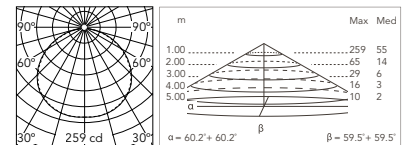

2700K

●● FA533224

3000K

●● FA533234

4000K

●● FA533244

@ 4000K

Platter: Accessori / Accessories