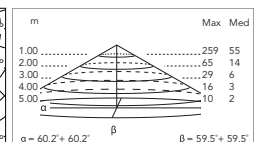

Platter 210

Sorgente a LED inclusa.
Alimentazione elettrica 220-240V ON/ OFF integrata. Dotata di passacavo IP65, per cavi in gomma 5mmϕ<math><10\text{mm}</math> e una morsettiera a 2 poli a connessione rapida.
Per garantire la tenuta del passacavo è consigliabile utilizzare cavi elettrici flessibili idonei all'impiego in ambienti esterni.

LED source included. Integrated electrical power supply 220-240V ON/OFF. With IP65 cable guide for rubber cables 5mmϕ<math><10\text{mm}</math> and a 2-pole connection box for a fast connection. To ensure the tightness of the cable guide it's recommended to use flexible electric cables suitable for exterior use.

Mid-Power Led: 11W - 1202 lm $\neq$ OUTPUT 732 lm - 2700K/CRI 80 - 220÷240V / 11W - 1292 lm $\neq$ OUTPUT 787 lm - 3000K/CRI 80 - 220÷240V / 11W - 1334 lm $\neq$ OUTPUT 812 lm - 4000K/CRI 80 - 220÷240V

2700K

- FA53305001
- FA53305006
- FA53305012
- FA53305018
- FA53305030
- FA53305033

3000K

- FA53300201
- FA53300206
- FA53300212
- FA53300218
- FA53300230
- FA53300233

4000K

- FA53300101
- FA53300106
- FA53300112
- FA53300118
- FA53300130
- FA53300133

@ 4000K

Platter 210 Grey / Brown Brick

Sorgente a LED inclusa.
Alimentazione elettrica 220-240V ON/ OFF integrata. Dotata di passacavo IP65, per cavi in gomma 5mmϕ<math><10\text{mm}</math> e una morsettiera a 2 poli a connessione rapida.
Per garantire la tenuta del passacavo è consigliabile utilizzare cavi elettrici flessibili idonei all'impiego in ambienti esterni.