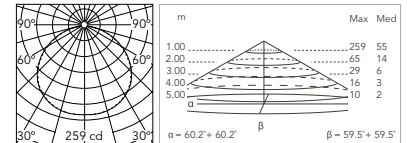

2700K

●● FA533223

3000K

●● FA533233

4000K

●● FA533243

@ 4000K

Platter 210 Forest Green / Olive Green