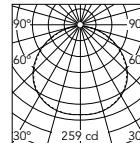

Platter 210

Sorgente a LED inclusa.
Alimentazione elettrica 220-240V ON/ OFF integrata. Dotata di passacavo IP65, per cavi in gomma 5mmϕ<math><10\text{mm}</math> e una morsettiera a 2 poli a connessione rapida.
Per garantire la tenuta del passacavo è consigliabile utilizzare cavi elettrici flessibili idonei all'impiego in ambienti esterni.

LED source included. Integrated electrical power supply 220-240V ON/OFF. With IP65 cable guide for rubber cables 5mmϕ<math><10\text{mm}</math> and a 2-pole connection box for a fast connection. To ensure the tightness of the cable guide it's recommended to use flexible electric cables suitable for exterior use.

Mid-Power Led: 11W - 1202 lm $\neq$ OUTPUT 732 lm - 2700K/CRI 80 - 220÷240V / 11W - 1292 lm $\neq$ OUTPUT 787 lm - 3000K/CRI 80 - 220÷240V / 11W - 1334 lm $\neq$ OUTPUT 812 lm - 4000K/CRI 80 - 220÷240V

2700K

- FA53305001
- FA53305006
- FA53305012
- FA53305018
- FA53305030
- FA53305033

3000K

- FA53300201
- FA53300206
- FA53300212
- FA53300218
- FA53300230
- FA53300233

4000K

- FA53300101
- FA53300106
- FA53300112
- FA53300118
- FA53300130
- FA53300133

@ 4000K

Platter 210 Grey / Brown Brick

Sorgente a LED inclusa.
Alimentazione elettrica 220-240V ON/ OFF integrata. Dotata di passacavo IP65, per cavi in gomma 5mmϕ<math><10\text{mm}</math> e una morsettiera a 2 poli a connessione rapida.
Per garantire la tenuta del passacavo è consigliabile utilizzare cavi elettrici flessibili idonei all'impiego in ambienti esterni.