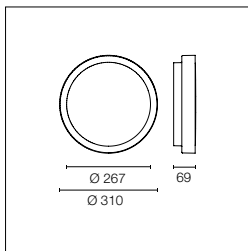

Platter 310 Anthracite / Pale Blue

Sorgente a LED inclusa. Alimentazione elettrica 220-240V ON/ OFF e dimmerabile 1-10V o DALI integrata. Dotata di passacavo IP65, per cavi in gomma 5mm< ϕ <10mm e una morsettiera a 2 poli a connessione rapida. Per garantire la tenuta del passacavo è consigliabile utilizzare cavi elettrici flessibili idonei all'impiego in ambienti esterni.

LED source included. Integrated power supply 220-240V ON/OFF and dimmable 1-10V or DALI. With IP65 cable guide for rubber cables 5mm< ϕ <10mm and a 2-pole connection box for a fast connection. To ensure the tightness of the cable guide it's recommended to use flexible electric cables suitable for exterior use.

Mid-Power Led: 18W - 1874 lm $\neq$ OUTPUT 1150 lm - 2700K/CRI 80 - 220 $\pm$ 240V / 18W - 2015 lm $\neq$ OUTPUT 1237 lm - 3000K/CRI 80 - 220 $\pm$ 240V / 18W - 2168 lm $\neq$ OUTPUT 1330 lm - 4000K/CRI 80 - 220 $\pm$ 240V

2700K

Non Dimmable

- FA533322
- 1-10V
- FA533322-310
- Dali
- FA533322-300

3000K

Non Dimmable

- FA533332
- 1-10V
- FA533332-310
- Dali
- FA533332-300

4000K

Non Dimmable

- FA533342
- 1-10V
- FA533342-310
- Dali
- FA533342-300