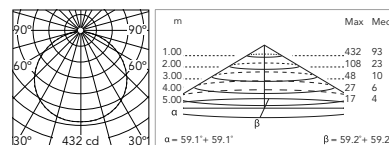

Platter 310 Anthracite / Pale Blue

Sorgente a LED inclusa. Alimentazione elettrica 220-240V ON/ OFF e dimmerabile 1-10V o DALI integrata. Dotata di passacavo IP65, per cavi in gomma 5mm< ϕ <10mm e una morsettiera a 2 poli a connessione rapida. Per garantire la tenuta del passacavo è consigliabile utilizzare cavi elettrici flessibili idonei all'impiego in ambienti esterni.

LED source included. Integrated power supply 220-240V ON/OFF and dimmable 1-10V or DALI. With IP65 cable guide for rubber cables 5mm< ϕ <10mm and a 2-pole connection box for a fast connection. To ensure the tightness of the cable guide it's recommended to use flexible electric cables suitable for exterior use.

Mid-Power Led: 18W - 1874 lm $\neq$ OUTPUT 1150 lm - 2700K/CRI 80 - 220 $\pm$ 240V / 18W - 2015 lm $\neq$ OUTPUT 1237 lm - 3000K/CRI 80 - 220 $\pm$ 240V / 18W - 2168 lm $\neq$ OUTPUT 1330 lm - 4000K/CRI 80 - 220 $\pm$ 240V

2700K

Non Dimmable

- FA533322
- 1-10V
- FA533322-310
- Dali
- FA533322-300

3000K

Non Dimmable

- FA533332
- 1-10V
- FA533332-310
- Dali
- FA533332-300

4000K

Non Dimmable

- FA533342
- 1-10V
- FA533342-310
- Dali
- FA533342-300

@ 4000K

Platter 310 Deep Brown / Pale Brown

Sorgente a LED inclusa. Alimentazione elettrica 220-240V ON/ OFF e dimmerabile 1-10V o DALI integrata. Dotata di passacavo IP65, per cavi in gomma 5mm< ϕ <10mm e una morsettiera a 2 poli a connessione rapida. Per garantire la tenuta del passacavo è consigliabile utilizzare cavi elettrici flessibili idonei all'impiego in ambienti esterni.