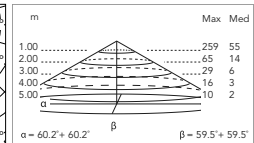

Platter 210

Sorgente a LED inclusa.
Alimentazione elettrica 220-240V ON/ OFF integrata. Dotata di passacavo IP65, per cavi in gomma 5mmϕ<math><10\text{mm}</math> e una morsettiera a 2 poli a connessione rapida.
Per garantire la tenuta del passacavo è consigliabile utilizzare cavi elettrici flessibili idonei all'impiego in ambienti esterni.

LED source included. Integrated electrical power supply 220-240V ON/OFF. With IP65 cable guide for rubber cables 5mmϕ<math><10\text{mm}</math> and a 2-pole connection box for a fast connection. To ensure the tightness of the cable guide it's recommended to use flexible electric cables suitable for exterior use.

Mid-Power Led: 11W - 1202 lm $\neq$ OUTPUT 732 lm - 2700K/CRI 80 - 220÷240V / 11W - 1292 lm $\neq$ OUTPUT 787 lm - 3000K/CRI 80 - 220÷240V / 11W - 1334 lm $\neq$ OUTPUT 812 lm - 4000K/CRI 80 - 220÷240V

2700K

- FA53305001
- FA53305006
- FA53305012
- FA53305018
- FA53305030
- FA53305033

3000K

- FA53300201
- FA53300206
- FA53300212
- FA53300218
- FA53300230
- FA53300233

4000K

- FA53300101
- FA53300106
- FA53300112
- FA53300118
- FA53300130
- FA53300133

@ 4000K

Platter 210 Grey / Brown Brick

Sorgente a LED inclusa.
Alimentazione elettrica 220-240V ON/ OFF integrata. Dotata di passacavo IP65, per cavi in gomma 5mmϕ<math><10\text{mm}</math> e una morsettiera a 2 poli a connessione rapida.
Per garantire la tenuta del passacavo è consigliabile utilizzare cavi elettrici flessibili idonei all'impiego in ambienti esterni.