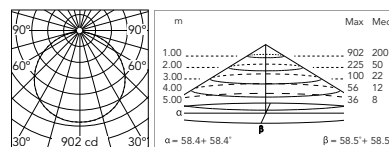

Platter 410 Anthracite / Pale Blue

Sorgente a LED inclusa. Alimentazione elettrica 220-240V ON/ OFF e dimmerabile 1-10V o DALI integrata. Dotata di passacavo IP65, per cavi in gomma 5mm< ϕ <10mm e una morsettiera a 2 poli a connessione rapida. Per garantire la tenuta del passacavo è consigliabile utilizzare cavi elettrici flessibili idonei all'impiego in ambienti esterni.

LED source included. Integrated power supply 220-240V ON/OFF and dimmable 1-10V or DALI. With IP65 cable guide for rubber cables 5mm< ϕ <10mm and a 2-pole connection box for a fast connection. To ensure the tightness of the cable guide it's recommended to use flexible electric cables suitable for exterior use.

Mid-Power Led: 34W - 3590 lm $\neq$ OUTPUT 2345 lm - 2700K/CRI 80 - 220 $\pm$ 240V / 34W - 3860 lm $\neq$ OUTPUT 2521 lm - 3000K/CRI 80 - 220 $\pm$ 240V / 34W - 4152 lm $\neq$ OUTPUT 2712 lm - 4000K/CRI 80 - 220 $\pm$ 240V

2700K

Non Dimmable

- FA533422
- 1-10V
- FA533422-310
- Dali
- FA533422-300

3000K

Non Dimmable

- FA533432
- 1-10V
- FA533432-310
- Dali
- FA533432-300

4000K

Non Dimmable

- FA533442
- 1-10V
- FA533442-310
- Dali
- FA533442-300

@ 4000K

Platter 410 Deep Brown / Pale Brown

Sorgente a LED inclusa. Alimentazione elettrica 220-240V ON/ OFF e dimmerabile 1-10V o DALI integrata. Dotata di passacavo IP65, per cavi in gomma 5mm< ϕ <10mm e una morsettiera a 2 poli a connessione rapida. Per garantire la tenuta del passacavo è consigliabile utilizzare cavi elettrici flessibili idonei all'impiego in ambienti esterni.