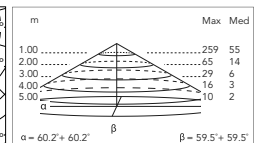

Platter 210

Sorgente a LED inclusa.
Alimentazione elettrica 220-240V ON/ OFF integrata. Dotata di passacavo IP65, per cavi in gomma 5mmϕ<math><10\text{mm}</math> e una morsettiera a 2 poli a connessione rapida.
Per garantire la tenuta del passacavo è consigliabile utilizzare cavi elettrici flessibili idonei all'impiego in ambienti esterni.

LED source included. Integrated electrical power supply 220-240V ON/OFF. With IP65 cable guide for rubber cables 5mmϕ<math><10\text{mm}</math> and a 2-pole connection box for a fast connection. To ensure the tightness of the cable guide it's recommended to use flexible electric cables suitable for exterior use.

Mid-Power Led: 11W - 1202 lm $\neq$ OUTPUT 732 lm - 2700K/CRI 80 - 220÷240V / 11W - 1292 lm $\neq$ OUTPUT 787 lm - 3000K/CRI 80 - 220÷240V / 11W - 1334 lm $\neq$ OUTPUT 812 lm - 4000K/CRI 80 - 220÷240V

2700K

- FA53305001
- FA53305006
- FA53305012
- FA53305018
- FA53305030
- FA53305033

3000K

- FA53300201
- FA53300206
- FA53300212
- FA53300218
- FA53300230
- FA53300233

4000K

- FA53300101
- FA53300106
- FA53300112
- FA53300118
- FA53300130
- FA53300133

@ 4000K

Platter 210 Grey / Brown Brick

Sorgente a LED inclusa.
Alimentazione elettrica 220-240V ON/ OFF integrata. Dotata di passacavo IP65, per cavi in gomma 5mmϕ<math><10\text{mm}</math> e una morsettiera a 2 poli a connessione rapida.
Per garantire la tenuta del passacavo è consigliabile utilizzare cavi elettrici flessibili idonei all'impiego in ambienti esterni.