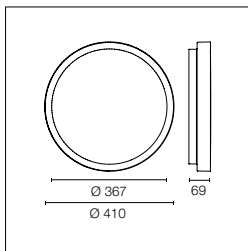

Platter 410 Anthracite / Pale Blue

Sorgente a LED inclusa. Alimentazione elettrica 220-240V ON/ OFF e dimmerabile 1-10V o DALI integrata. Dotata di passacavo IP65, per cavi in gomma 5mm< ϕ <10mm e una morsettiera a 2 poli a connessione rapida. Per garantire la tenuta del passacavo è consigliabile utilizzare cavi elettrici flessibili idonei all'impiego in ambienti esterni.

LED source included. Integrated power supply 220-240V ON/OFF and dimmable 1-10V or DALI. With IP65 cable guide for rubber cables 5mm< ϕ <10mm and a 2-pole connection box for a fast connection. To ensure the tightness of the cable guide it's recommended to use flexible electric cables suitable for exterior use.

Mid-Power Led: 34W - 3590 lm $\neq$ OUTPUT 2345 lm - 2700K/CRI 80 - 220 $\pm$ 240V / 34W - 3860 lm $\neq$ OUTPUT 2521 lm - 3000K/CRI 80 - 220 $\pm$ 240V / 34W - 4152 lm $\neq$ OUTPUT 2712 lm - 4000K/CRI 80 - 220 $\pm$ 240V

2700K

Non Dimmable

- FA533422
- 1-10V
- FA533422-310
- Dali
- FA533422-300

3000K

Non Dimmable

- FA533432
- 1-10V
- FA533432-310
- Dali
- FA533432-300

4000K

Non Dimmable

- FA533442
- 1-10V
- FA533442-310
- Dali
- FA533442-300