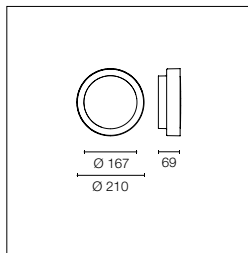

2700K

●● FA533223

3000K

●● FA533233

4000K

●● FA533243

@ 4000K

Platter 210 Forest Green / Olive Green