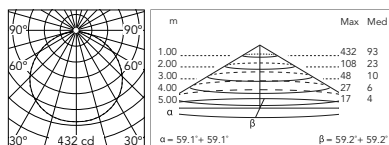

Platter 310 Anthracite / Pale Blue

Sorgente a LED inclusa. Alimentazione elettrica 220-240V ON/ OFF e dimmerabile 1-10V o DALI integrata. Dotata di passacavo IP65, per cavi in gomma 5mm< ϕ <10mm e una morsettiera a 2 poli a connessione rapida. Per garantire la tenuta del passacavo è consigliabile utilizzare cavi elettrici flessibili idonei all'impiego in ambienti esterni.

LED source included. Integrated power supply 220-240V ON/OFF and dimmable 1-10V or DALI. With IP65 cable guide for rubber cables 5mm< ϕ <10mm and a 2-pole connection box for a fast connection. To ensure the tightness of the cable guide it's recommended to use flexible electric cables suitable for exterior use.

Mid-Power Led: 18W - 1874 lm $\neq$ OUTPUT 1150 lm - 2700K/CRI 80 - 220 $\pm$ 240V / 18W - 2015 lm $\neq$ OUTPUT 1237 lm - 3000K/CRI 80 - 220 $\pm$ 240V / 18W - 2168 lm $\neq$ OUTPUT 1330 lm - 4000K/CRI 80 - 220 $\pm$ 240V

2700K

Non Dimmable

- FA533322
- 1-10V
- FA533322-310
- Dali
- FA533322-300

3000K

Non Dimmable

- FA533332
- 1-10V
- FA533332-310
- Dali
- FA533332-300

4000K

Non Dimmable

- FA533342
- 1-10V
- FA533342-310
- Dali
- FA533342-300

@ 4000K

Platter 310 Deep Brown / Pale Brown

Sorgente a LED inclusa. Alimentazione elettrica 220-240V ON/ OFF e dimmerabile 1-10V o DALI integrata. Dotata di passacavo IP65, per cavi in gomma 5mm< ϕ <10mm e una morsettiera a 2 poli a connessione rapida. Per garantire la tenuta del passacavo è consigliabile utilizzare cavi elettrici flessibili idonei all'impiego in ambienti esterni.