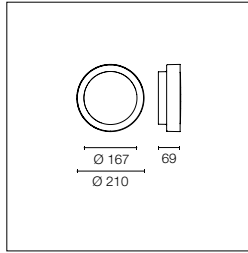

Platter 210 Deep Brown / Pale Brown

Sorgente a LED inclusa. Alimentazione elettrica 220-240V ON/ OFF integrata. Dotata di passacavo IP65, per cavi in gomma 5mm- ϕ <10mm e una morsettiera a 2 poli a connessione rapida. Per garantire la tenuta del passacavo è consigliabile utilizzare cavi elettrici flessibili idonei all'impiego in ambienti esterni.

LED source included. Integrated electrical power supply 220-240V ON/OFF. With IP65 cable guide for rubber cables 5mm- ϕ <10mm and a 2-pole connection box for a fast connection. To ensure the tightness of the cable guide it's recommended to use flexible electric cables suitable for exterior use.

Mid-Power Led: 11W - 1202 lm $\neq$ OUTPUT 732 lm - 2700K/CRI 80 - 220 $\div$ 240V / 11W - 1292 lm $\neq$ OUTPUT 787 lm - 3000K/CRI 80 - 220 $\div$ 240V / 11W - 1334 lm $\neq$ OUTPUT 812 lm - 4000K/CRI 80 - 220 $\div$ 240V

2700K

●● FA533223

3000K

●● FA533233

4000K

●● FA533243