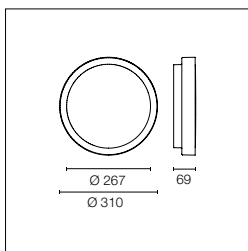

Platter 310 Forest Green / Olive Green

Sorgente a LED inclusa. Alimentazione elettrica 220-240V ON/ OFF e dimmerabile 1-10V o DALI integrata. Dotata di passacavo IP65, per cavi in gomma 5mm< ϕ <10mm e una morsettiera a 2 poli a connessione rapida. Per garantire la tenuta del passacavo è consigliabile utilizzare cavi elettrici flessibili idonei all'impiego in ambienti esterni.

LED source included. Integrated power supply 220-240V ON/OFF and dimmable 1-10V or DALI. With IP65 cable guide for rubber cables 5mm< ϕ <10mm and a 2-pole connection box for a fast connection. To ensure the tightness of the cable guide it's recommended to use flexible electric cables suitable for exterior use.

Mid-Power Led: 18W - 1874 lm $\neq$ OUTPUT 1150 lm - 2700K/CRI 80 - 220 $\pm$ 240V / 18W - 2015 lm $\neq$ OUTPUT 1237 lm - 3000K/CRI 80 - 220 $\pm$ 240V / 18W - 2168 lm $\neq$ OUTPUT 1330 lm - 4000K/CRI 80 - 220 $\pm$ 240V

2700K

Non Dimmable

- FA533324
- 1-10V
- FA533324-310
- Dali
- FA533324-300

3000K

Non Dimmable

- FA533334
- 1-10V
- FA533334-310
- Dali
- FA533334-300

4000K

Non Dimmable

- FA533344
- 1-10V
- FA533344-310
- Dali
- FA533344-300