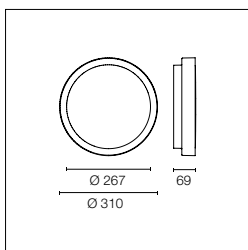

Platter 310 Deep Brown / Pale Brown

Sorgente a LED inclusa. Alimentazione elettrica 220-240V ON/ OFF e dimmerabile 1-10V o DALI integrata. Dotata di passacavo IP65, per cavi in gomma 5mm< ϕ <10mm e una morsettiera a 2 poli a connessione rapida. Per garantire la tenuta del passacavo è consigliabile utilizzare cavi elettrici flessibili idonei all'impiego in ambienti esterni.

LED source included. Integrated power supply 220-240V ON/OFF and dimmable 1-10V or DALI. With IP65 cable guide for rubber cables 5mm< ϕ <10mm and a 2-pole connection box for a fast connection. To ensure the tightness of the cable guide it's recommended to use flexible electric cables suitable for exterior use.

Mid-Power Led: 18W - 1874 lm $\neq$ OUTPUT 1150 lm - 2700K/CRI 80 - 220 $\pm$ 240V / 18W - 2015 lm $\neq$ OUTPUT 1237 lm - 3000K/CRI 80 - 220 $\pm$ 240V / 18W - 2168 lm $\neq$ OUTPUT 1330 lm - 4000K/CRI 80 - 220 $\pm$ 240V

2700K

Non Dimmable

- FA533323
- 1-10V
- FA533323-310
- Dali
- FA533323-300

3000K

Non Dimmable

- FA533333
- 1-10V
- FA533333-310
- Dali
- FA533333-300

4000K

Non Dimmable

- FA533343
- 1-10V
- FA533343-310
- Dali
- FA533343-300