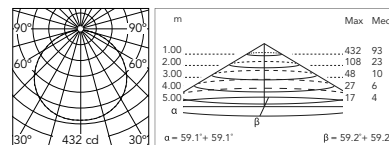

Platter 310 Anthracite / Pale Blue

Sorgente a LED inclusa. Alimentazione elettrica 220-240V ON/ OFF e dimmerabile 1-10V o DALI integrata. Dotata di passacavo IP65, per cavi in gomma 5mm< ϕ <10mm e una morsettiera a 2 poli a connessione rapida. Per garantire la tenuta del passacavo è consigliabile utilizzare cavi elettrici flessibili idonei all'impiego in ambienti esterni.

LED source included. Integrated power supply 220-240V ON/OFF and dimmable 1-10V or DALI. With IP65 cable guide for rubber cables 5mm< ϕ <10mm and a 2-pole connection box for a fast connection. To ensure the tightness of the cable guide it's recommended to use flexible electric cables suitable for exterior use.

Mid-Power Led: 18W - 1874 lm $\neq$ OUTPUT 1150 lm - 2700K/CRI 80 - 220 $\pm$ 240V / 18W - 2015 lm $\neq$ OUTPUT 1237 lm - 3000K/CRI 80 - 220 $\pm$ 240V / 18W - 2168 lm $\neq$ OUTPUT 1330 lm - 4000K/CRI 80 - 220 $\pm$ 240V

2700K

Non Dimmable

- FA533322
- 1-10V
- FA533322-310
- Dali
- FA533322-300

3000K

Non Dimmable

- FA533332
- 1-10V
- FA533332-310
- Dali
- FA533332-300

4000K

Non Dimmable

- FA533342
- 1-10V
- FA533342-310
- Dali
- FA533342-300

@ 4000K

Platter 310 Deep Brown / Pale Brown

Sorgente a LED inclusa. Alimentazione elettrica 220-240V ON/ OFF e dimmerabile 1-10V o DALI integrata. Dotata di passacavo IP65, per cavi in gomma 5mm< ϕ <10mm e una morsettiera a 2 poli a connessione rapida. Per garantire la tenuta del passacavo è consigliabile utilizzare cavi elettrici flessibili idonei all'impiego in ambienti esterni.