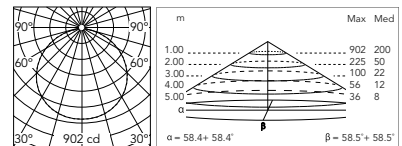

Platter 410

Sorgente a LED inclusa.
Alimentazione elettrica 220-240V ON/ OFF e dimmerabile 1-10V o DALI integrata. Dotata di passacavo IP65, per cavi in gomma 5mmϕ<math><10\text{mm}</math> e una morsettiere a 2 poli a connessione rapida. Per garantire la tenuta del passacavo è consigliabile utilizzare cavi elettrici flessibili idonei all'impiego in ambienti esterni.

LED source included. Integrated power supply 220-240V ON/OFF and dimmable 1-10V or DALI. With IP65 cable guide for rubber cables 5mmϕ<math><10\text{mm}</math> and a 2-pole connection box for a fast connection. To ensure the tightness of the cable guide it's recommended to use flexible electric cables suitable for exterior use.

Mid-Power Led: 34W - 3590 lm $\neq$ OUTPUT 2345 lm - 2700K/CRI 80 - 220÷240V / 34W - 3860 lm $\neq$ OUTPUT 2521 lm - 3000K/CRI 80 - 220÷240V / 34W - 4152 lm $\neq$ OUTPUT 2712 lm - 4000K/CRI 80 - 220÷240V

2700K

Non Dimmable

- FA53305201
- FA53305206
- FA53305212
- FA53305218
- FA53305230
- FA53305233

1-10V

- FA53305201-310
- FA53305206-310
- FA53305212-310
- FA53305218-310
- FA53305230-310
- FA53305233-310

Dali

- FA53305201-300
- FA53305206-300
- FA53305212-300
- FA53305218-300
- FA53305230-300
- FA53305233-300

3000K

Non Dimmable

- FA53302201
- FA53302206
- FA53302212
- FA53302218
- FA53302230
- FA53302233

1-10V

- FA53302201-310
- FA53302206-310
- FA53302212-310
- FA53302218-310
- FA53302230-310
- FA53302233-310

Dali

- FA53302201-300
- FA53302206-300
- FA53302212-300
- FA53302218-300
- FA53302230-300
- FA53302233-300

4000K

Non Dimmable

- FA53302101
- FA53302106
- FA53302112
- FA53302118
- FA53302130
- FA53302133

1-10V