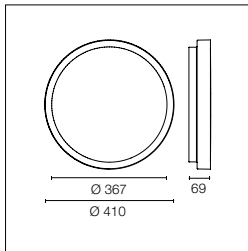

Platter 410 Forest Green / Olive Green

Sorgente a LED inclusa. Alimentazione elettrica 220-240V ON/ OFF e dimmerabile 1-10V o DALI integrata. Dotata di passacavo IP65, per cavi in gomma 5mm< ϕ <10mm e una morsettiera a 2 poli a connessione rapida. Per garantire la tenuta del passacavo è consigliabile utilizzare cavi elettrici flessibili idonei all'impiego in ambienti esterni.

LED source included. Integrated power supply 220-240V ON/OFF and dimmable 1-10V or DALI. With IP65 cable guide for rubber cables 5mm< ϕ <10mm and a 2-pole connection box for a fast connection. To ensure the tightness of the cable guide it's recommended to use flexible electric cables suitable for exterior use.

Mid-Power Led: 34W - 3590 lm $\neq$ OUTPUT 2345 lm - 2700K/CRI 80 - 220 $\pm$ 240V / 34W - 3860 lm $\neq$ OUTPUT 2521 lm - 3000K/CRI 80 - 220 $\pm$ 240V / 34W - 4152 lm $\neq$ OUTPUT 2712 lm - 4000K/CRI 80 - 220 $\pm$ 240V

2700K

Non Dimmable

- FA533424
- 1-10V
- FA533424-310
- Dali
- FA533424-300

3000K

Non Dimmable

- FA533434
- 1-10V
- FA533434-310
- Dali
- FA533434-300

4000K

Non Dimmable

- FA533444
- 1-10V
- FA533444-310
- Dali
- FA533444-300