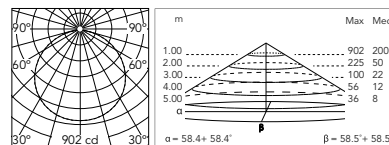

Platter 410 Anthracite / Pale Blue

Sorgente a LED inclusa. Alimentazione elettrica 220-240V ON/ OFF e dimmerabile 1-10V o DALI integrata. Dotata di passacavo IP65, per cavi in gomma 5mm< ϕ <10mm e una morsettiera a 2 poli a connessione rapida. Per garantire la tenuta del passacavo è consigliabile utilizzare cavi elettrici flessibili idonei all'impiego in ambienti esterni.

LED source included. Integrated power supply 220-240V ON/OFF and dimmable 1-10V or DALI. With IP65 cable guide for rubber cables 5mm< ϕ <10mm and a 2-pole connection box for a fast connection. To ensure the tightness of the cable guide it's recommended to use flexible electric cables suitable for exterior use.

Mid-Power Led: 34W - 3590 lm $\neq$ OUTPUT 2345 lm - 2700K/CRI 80 - 220 $\pm$ 240V / 34W - 3860 lm $\neq$ OUTPUT 2521 lm - 3000K/CRI 80 - 220 $\pm$ 240V / 34W - 4152 lm $\neq$ OUTPUT 2712 lm - 4000K/CRI 80 - 220 $\pm$ 240V

2700K

Non Dimmable

- FA533422
- 1-10V
- FA533422-310
- Dali
- FA533422-300

3000K

Non Dimmable

- FA533432
- 1-10V
- FA533432-310
- Dali
- FA533432-300

4000K

Non Dimmable

- FA533442
- 1-10V
- FA533442-310
- Dali
- FA533442-300

@ 4000K

Platter 410 Deep Brown / Pale Brown

Sorgente a LED inclusa. Alimentazione elettrica 220-240V ON/ OFF e dimmerabile 1-10V o DALI integrata. Dotata di passacavo IP65, per cavi in gomma 5mm< ϕ <10mm e una morsettiera a 2 poli a connessione rapida. Per garantire la tenuta del passacavo è consigliabile utilizzare cavi elettrici flessibili idonei all'impiego in ambienti esterni.