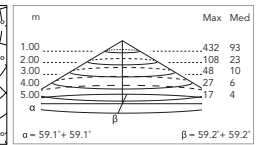

4000K

Non Dimmable

1. FA533341
- 1-10V
3. FA533341-310
4. Dali
5. FA533341-300