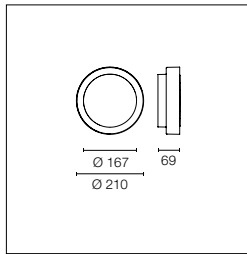

Platter 210

Sorgente a LED inclusa.
Alimentazione elettrica 220-240V ON/ OFF integrata. Dotata di passacavo IP65, per cavi in gomma 5mmϕ<math><10\text{mm}</math> e una morsettiera a 2 poli a connessione rapida.
Per garantire la tenuta del passacavo è consigliabile utilizzare cavi elettrici flessibili idonei all'impiego in ambienti esterni.

LED source included. Integrated electrical power supply 220-240V ON/OFF. With IP65 cable guide for rubber cables 5mmϕ<math><10\text{mm}</math> and a 2-pole connection box for a fast connection. To ensure the tightness of the cable guide it's recommended to use flexible electric cables suitable for exterior use.

Mid-Power Led: 11W - 1202 lm $\neq$ OUTPUT 732 lm - 2700K/CRI 80 - 220÷240V / 11W - 1292 lm $\neq$ OUTPUT 787 lm - 3000K/CRI 80 - 220÷240V / 11W - 1334 lm $\neq$ OUTPUT 812 lm - 4000K/CRI 80 - 220÷240V

2700K

- FA53305001
- FA53305006
- FA53305012
- FA53305018
- FA53305030
- FA53305033

3000K

- FA53300201
- FA53300206
- FA53300212
- FA53300218
- FA53300230
- FA53300233

4000K

- FA53300101
- FA53300106
- FA53300112
- FA53300118
- FA53300130
- FA53300133