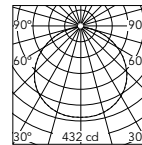

4000K

Non Dimmable

1. FA533341
- 1-10V
3. FA533341-310
4. Dali
5. FA533341-300