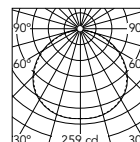

Platter 210

Sorgente a LED inclusa.
Alimentazione elettrica 220-240V ON/ OFF integrata. Dotata di passacavo IP65, per cavi in gomma 5mmϕ<math><10\text{mm}</math> e una morsettiera a 2 poli a connessione rapida.
Per garantire la tenuta del passacavo è consigliabile utilizzare cavi elettrici flessibili idonei all'impiego in ambienti esterni.

LED source included. Integrated electrical power supply 220-240V ON/OFF. With IP65 cable guide for rubber cables 5mmϕ<math><10\text{mm}</math> and a 2-pole connection box for a fast connection. To ensure the tightness of the cable guide it's recommended to use flexible electric cables suitable for exterior use.

Mid-Power Led: 11W - 1202 lm $\neq$ OUTPUT 732 lm - 2700K/CRI 80 - 220÷240V / 11W - 1292 lm $\neq$ OUTPUT 787 lm - 3000K/CRI 80 - 220÷240V / 11W - 1334 lm $\neq$ OUTPUT 812 lm - 4000K/CRI 80 - 220÷240V

2700K

- FA53305001
- FA53305006
- FA53305012
- FA53305018
- FA53305030
- FA53305033

3000K

- FA53300201
- FA53300206
- FA53300212
- FA53300218
- FA53300230
- FA53300233

4000K

- FA53300101
- FA53300106
- FA53300112
- FA53300118
- FA53300130
- FA53300133

@ 4000K

Platter 210 Grey / Brown Brick

Sorgente a LED inclusa.
Alimentazione elettrica 220-240V ON/ OFF integrata. Dotata di passacavo IP65, per cavi in gomma 5mmϕ<math><10\text{mm}</math> e una morsettiera a 2 poli a connessione rapida.
Per garantire la tenuta del passacavo è consigliabile utilizzare cavi elettrici flessibili idonei all'impiego in ambienti esterni.