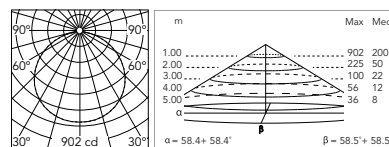

Platter 410 Anthracite / Pale Blue

Sorgente a LED inclusa. Alimentazione elettrica 220-240V ON/ OFF e dimmerabile 1-10V o DALI integrata. Dotata di passacavo IP65, per cavi in gomma 5mm< ϕ <10mm e una morsettiera a 2 poli a connessione rapida. Per garantire la tenuta del passacavo è consigliabile utilizzare cavi elettrici flessibili idonei all'impiego in ambienti esterni.

LED source included. Integrated power supply 220-240V ON/OFF and dimmable 1-10V or DALI. With IP65 cable guide for rubber cables 5mm< ϕ <10mm and a 2-pole connection box for a fast connection. To ensure the tightness of the cable guide it's recommended to use flexible electric cables suitable for exterior use.

Mid-Power Led: 34W - 3590 lm $\neq$ OUTPUT 2345 lm - 2700K/CRI 80 - 220 $\pm$ 240V / 34W - 3860 lm $\neq$ OUTPUT 2521 lm - 3000K/CRI 80 - 220 $\pm$ 240V / 34W - 4152 lm $\neq$ OUTPUT 2712 lm - 4000K/CRI 80 - 220 $\pm$ 240V

2700K

Non Dimmable

- FA533422
- 1-10V
- FA533422-310
- Dali
- FA533422-300

3000K

Non Dimmable

- FA533432
- 1-10V
- FA533432-310
- Dali
- FA533432-300

4000K

Non Dimmable

- FA533442
- 1-10V
- FA533442-310
- Dali
- FA533442-300

@ 4000K

Platter 410 Deep Brown / Pale Brown

Sorgente a LED inclusa. Alimentazione elettrica 220-240V ON/ OFF e dimmerabile 1-10V o DALI integrata. Dotata di passacavo IP65, per cavi in gomma 5mm< ϕ <10mm e una morsettiera a 2 poli a connessione rapida. Per garantire la tenuta del passacavo è consigliabile utilizzare cavi elettrici flessibili idonei all'impiego in ambienti esterni.