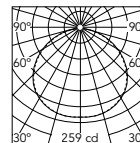

Platter 210

Sorgente a LED inclusa.
Alimentazione elettrica 220-240V ON/ OFF integrata. Dotata di passacavo IP65, per cavi in gomma 5mmϕ<math><10\text{mm}</math> e una morsettiera a 2 poli a connessione rapida.
Per garantire la tenuta del passacavo è consigliabile utilizzare cavi elettrici flessibili idonei all'impiego in ambienti esterni.

LED source included. Integrated electrical power supply 220-240V ON/OFF. With IP65 cable guide for rubber cables 5mmϕ<math><10\text{mm}</math> and a 2-pole connection box for a fast connection. To ensure the tightness of the cable guide it's recommended to use flexible electric cables suitable for exterior use.

Mid-Power Led: 11W - 1202 lm $\neq$ OUTPUT 732 lm - 2700K/CRI 80 - 220÷240V / 11W - 1292 lm $\neq$ OUTPUT 787 lm - 3000K/CRI 80 - 220÷240V / 11W - 1334 lm $\neq$ OUTPUT 812 lm - 4000K/CRI 80 - 220÷240V

2700K

- FA53305001
- FA53305006
- FA53305012
- FA53305018
- FA53305030
- FA53305033

3000K

- FA53300201
- FA53300206
- FA53300212
- FA53300218
- FA53300230
- FA53300233

4000K

- FA53300101
- FA53300106
- FA53300112
- FA53300118
- FA53300130
- FA53300133

@ 4000K

Platter 210 Grey / Brown Brick

Sorgente a LED inclusa.
Alimentazione elettrica 220-240V ON/ OFF integrata. Dotata di passacavo IP65, per cavi in gomma 5mmϕ<math><10\text{mm}</math> e una morsettiera a 2 poli a connessione rapida.
Per garantire la tenuta del passacavo è consigliabile utilizzare cavi elettrici flessibili idonei all'impiego in ambienti esterni.