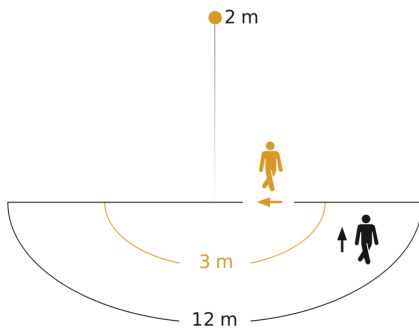

Registratiebereik