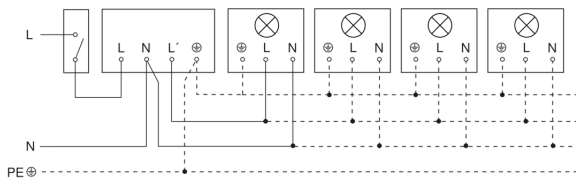

Lamp zonder aanwezige nuldraad