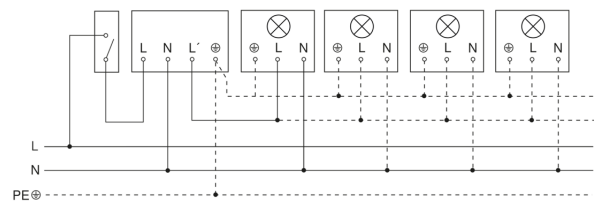

Lamp met aanwezige nuldraad