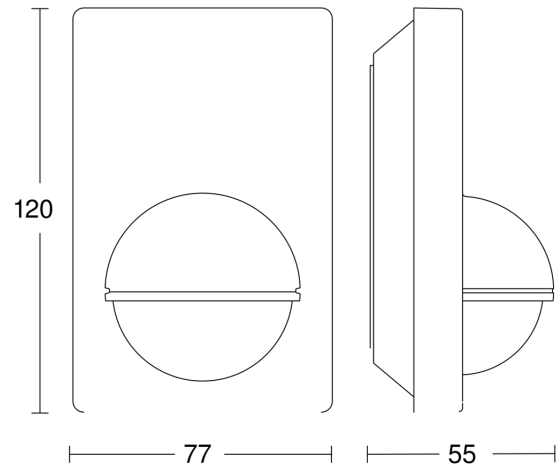

Registratiebereik

Mogelijke montagehoogte: 1,80 m - 4,00 m
Oranje: radiaal
Zwart: tangentiaal

Maten

Lamp zonder aanwezige nuldraad

Lamp met aanwezige nuldraad

Aansluiting met serieschakelaar voor handschakeling en automatische werking

Schakelschema Aansluiting via een wisselschakelaar voor continu en automatisch bedrijf