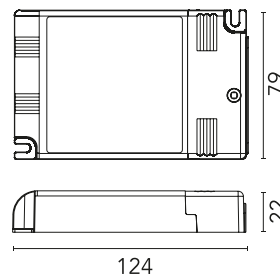

## Physical

Trim No

GWT  
850°